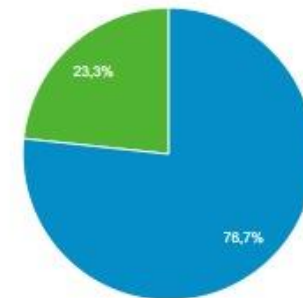

Estadísticas de visitas al sistema de consulta electrónica – Septiembre 2021

Resumen

Usuarios frente a Seleccione una métrica

Cada hora Día Semana Mes

● Usuarios

Usuarios
7.476

Usuarios nuevos
6.393

Sesiones
11.015

Número de sesiones por usuario
1,47

Vistas de una página
20.231

Páginas/sesión
1,84

Duración media de la sesión
00:03:18

Porcentaje de rebote
47,54 %

■ New Visitor ■ Returning Visitor

2021