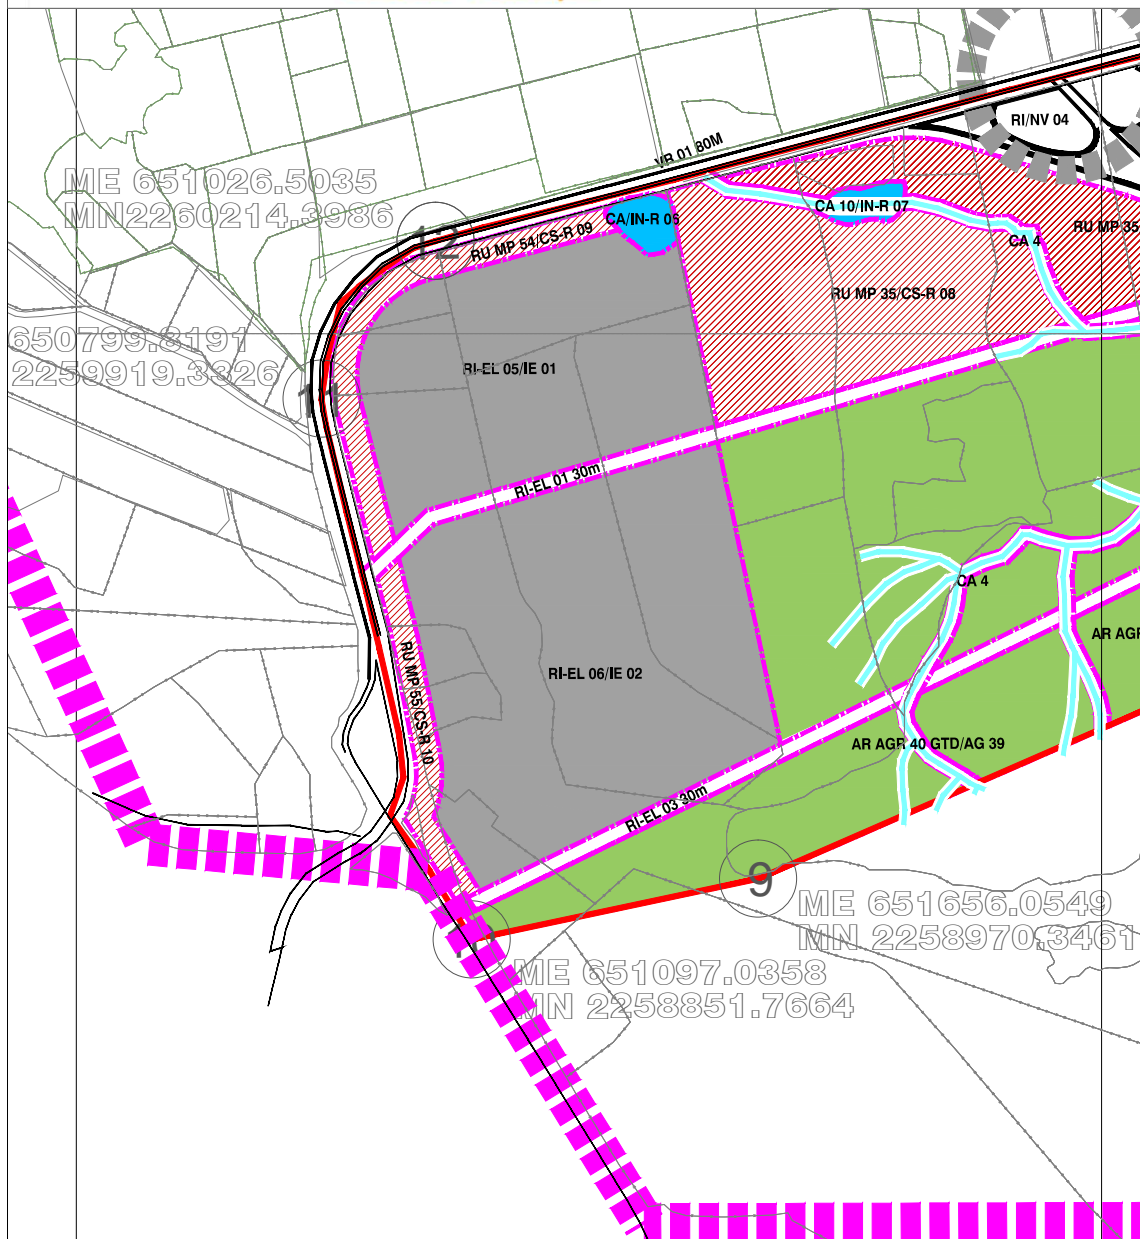

PLAN PARCIAL
DE
DESARROLLO
URBANO
DE
TLAJOMULCO
DE ZUÑIGA

RESERVAS USOS Y DESTINOS

DISTRITO 06
"EL TECOLOTE"

CARTA
4A

Escala 1:12,000

Tlajomulco
Gobierno Municipal

OT
ORDENAMIENTO
TERRITORIAL

H. AYUNTAMIENTO DE TLAJOMULCO DE ZÚÑIGA
2012-2015
DIRECCIÓN GENERAL DE ORDENAMIENTO TERRITORIAL