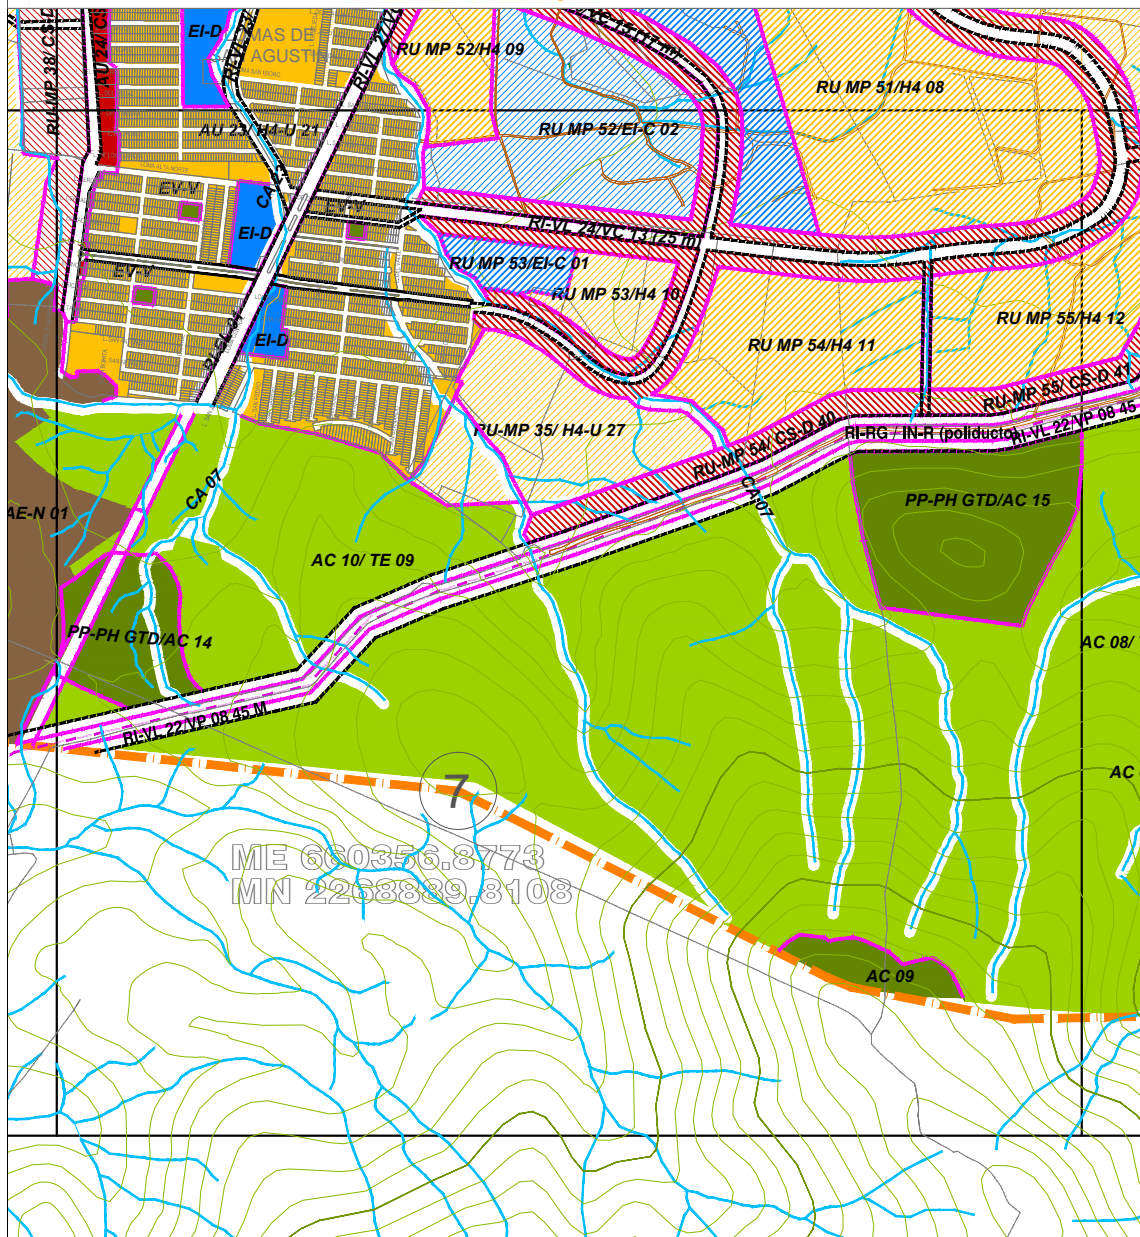

PLAN PARCIAL
DE
DESARROLLO
URBANO
DE
TLAJOMULCO
DE ZUÑIGA

RESERVAS USOS Y DESTINOS

DISTRITO 16
"SAN AGUSTIN - SAN SEBASTIAN"

CARTA
3B

Escala 1:12,000

Tlajomulco
Gobierno Municipal

OT
ORDENAMIENTO
TERRITORIAL

H. AYUNTAMIENTO DE TLAJOMULCO DE ZUÑIGA
2012-2015
DIRECCIÓN GENERAL DE ORDENAMIENTO TERRITORIAL