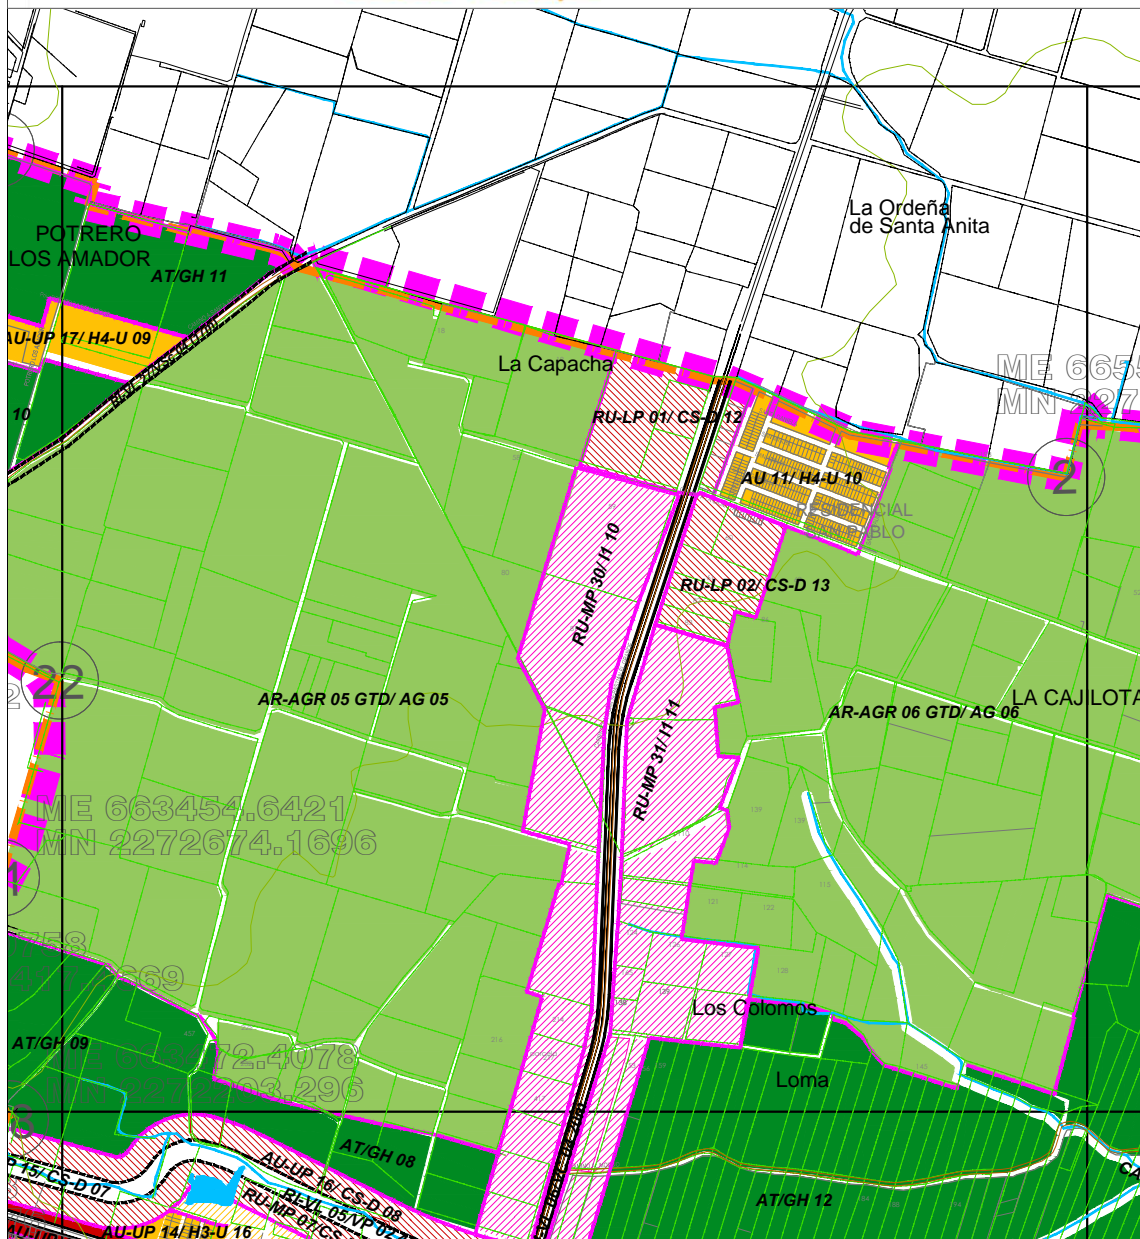

PLAN PARCIAL  
DE  
DESARROLLO  
URBANO  
DE  
TLAJOMULCO  
DE ZUÑIGA

# RESERVAS USOS Y DESTINOS

DISTRITO 16  
"SAN AGUSTIN - SAN SEBASTIAN" **1D**

Escala 1:12,000

**Tlajomulco**  
Gobierno Municipal

**OT**  
ORDENAMIENTO  
TERRITORIAL

H. AYUNTAMIENTO DE TLAJOMULCO DE ZUÑIGA  
2012-2015  
DIRECCIÓN GENERAL DE ORDENAMIENTO TERRITORIAL