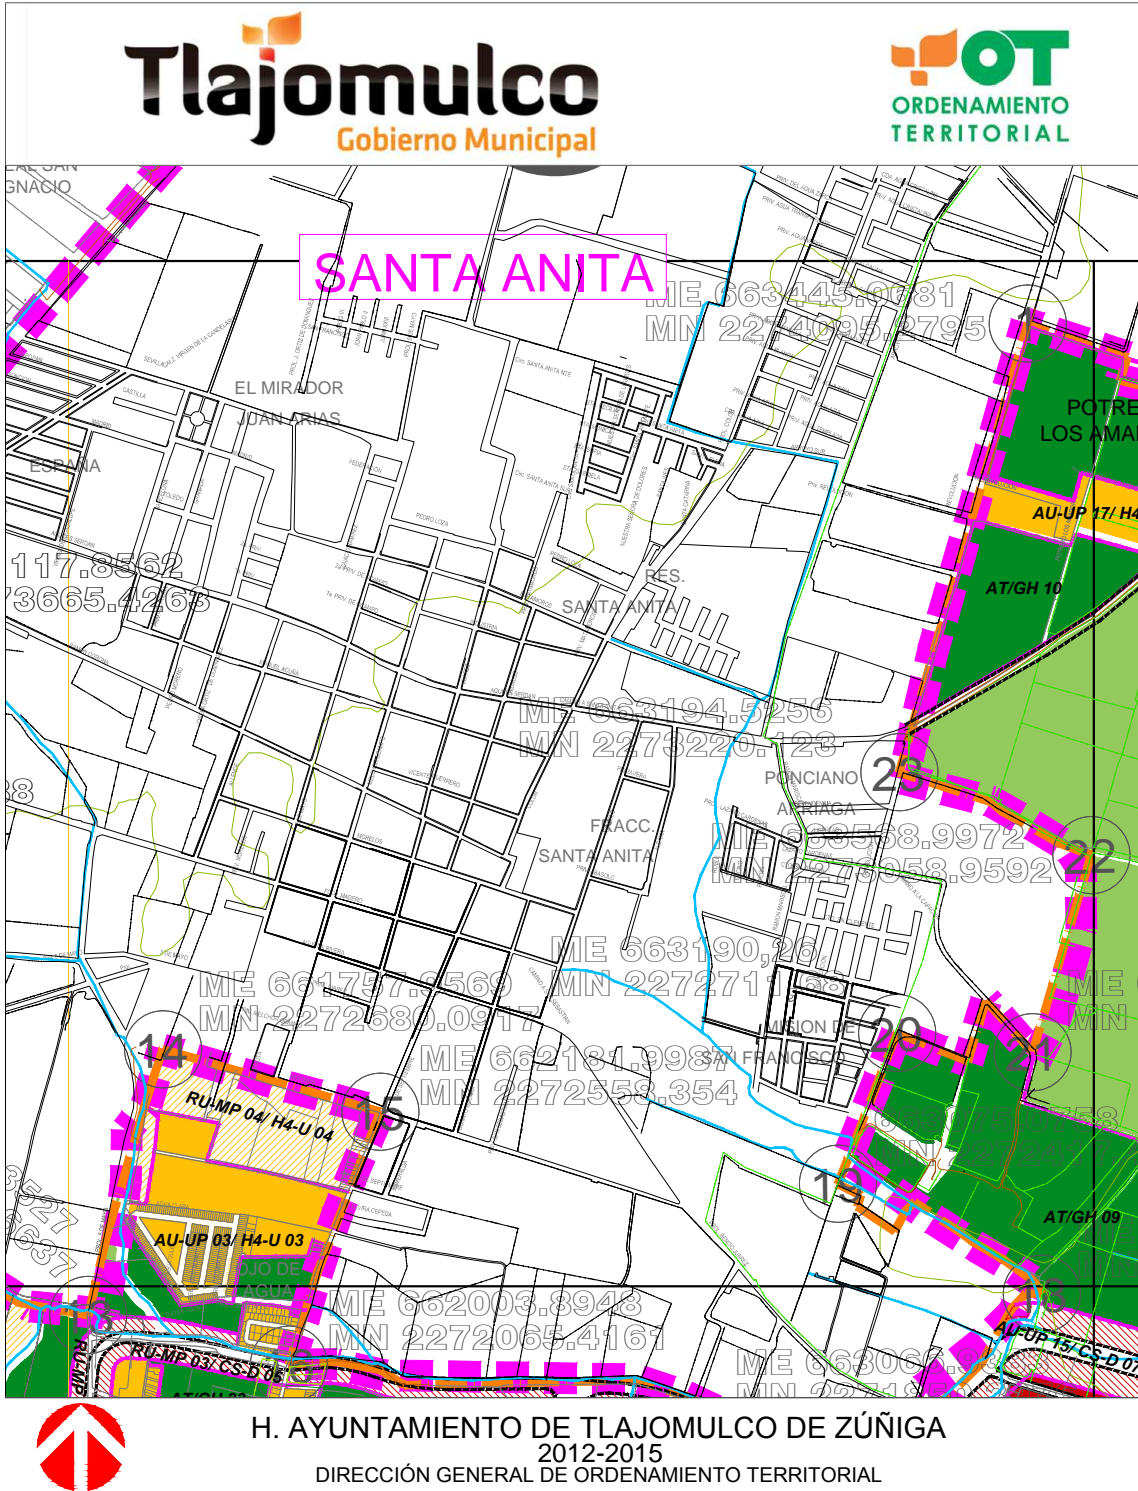

PLAN PARCIAL
DE
DESARROLLO
URBANO
DE
TLAJOMULCO
DE ZUÑIGA

RESERVAS USOS Y DESTINOS

DISTRITO 16
"SAN AGUSTIN - SAN SEBASTIAN"

CARTA
1C

Escala 1:12,000

H. AYUNTAMIENTO DE TLAJOMULCO DE ZUÑIGA
2012-2015
DIRECCIÓN GENERAL DE ORDENAMIENTO TERRITORIAL