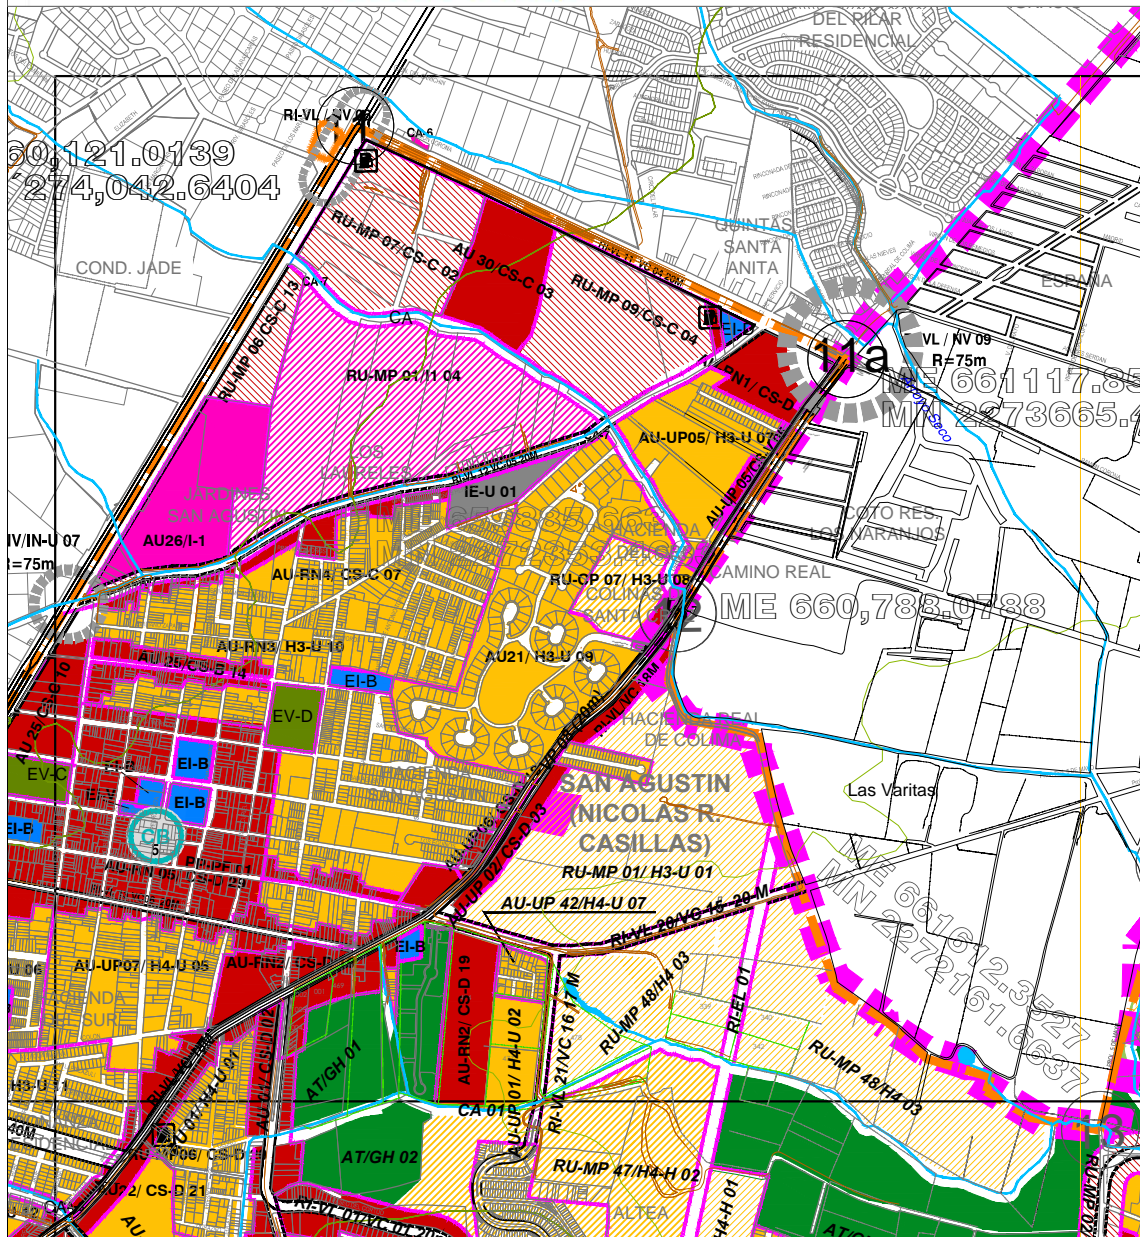

PLAN PARCIAL
DE
DESARROLLO
URBANO
DE
TLAJOMULCO
DE ZUÑIGA

RESERVAS USOS Y DESTINOS

DISTRITO 16
"SAN AGUSTIN - SAN SEBASTIAN" **1B**

Escala 1:12,000

Tlajomulco
Gobierno Municipal

OT
ORDENAMIENTO
TERRITORIAL