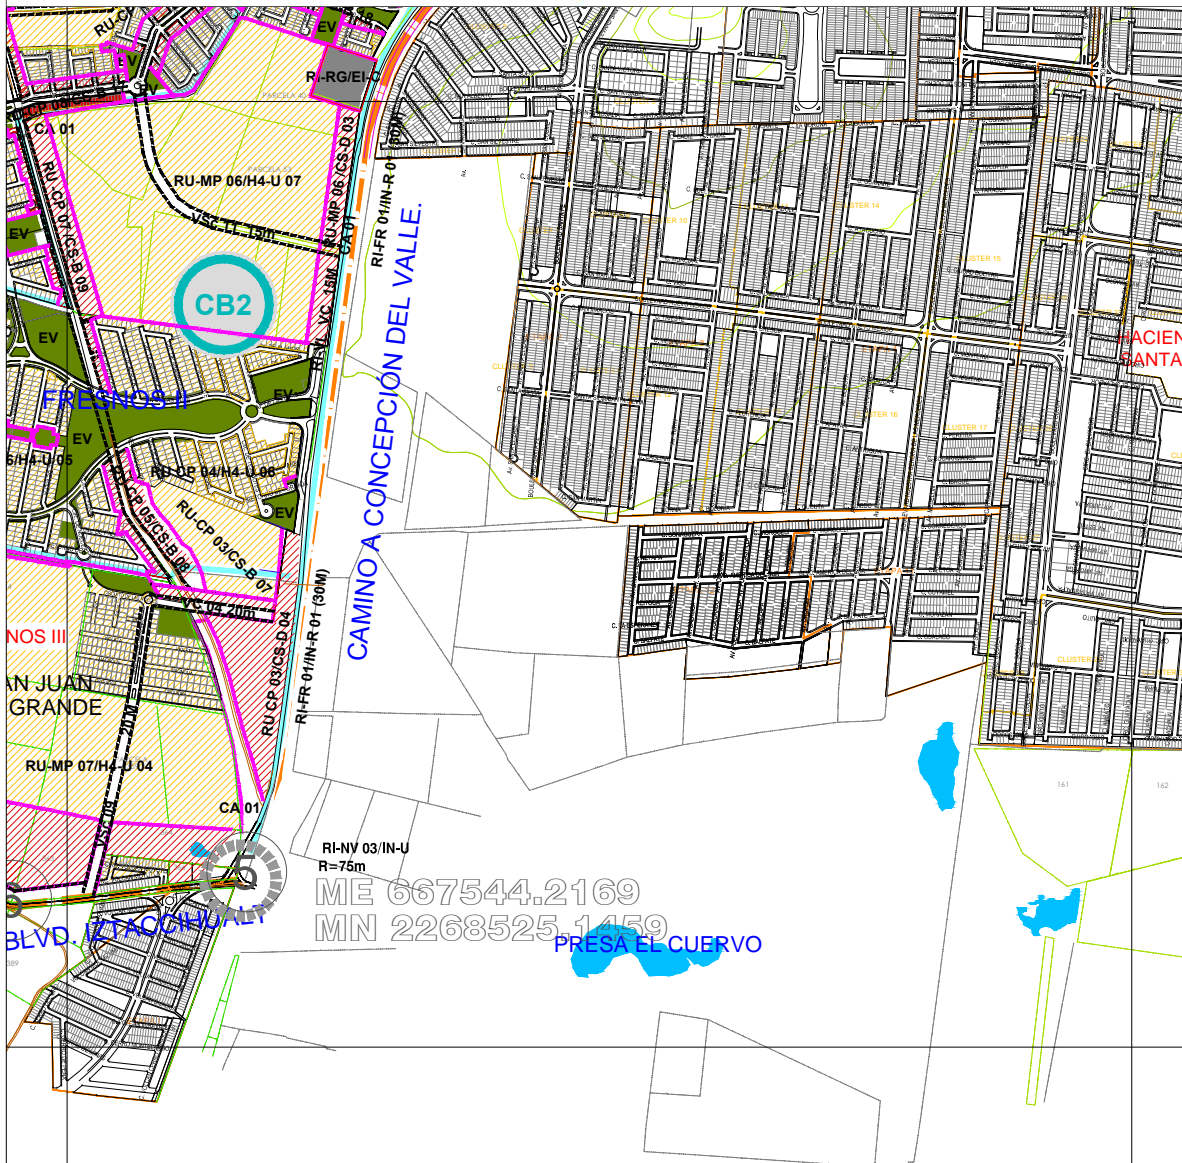

PLAN PARCIAL
DE
DESARROLLO
URBANO
DE
TLAJOMULCO
DE ZUÑIGA

RESERVAS USOS Y DESTINOS

DISTRITO 15
"OCHO DE JULIO"

CARTA
4B

Escala 1:12,000

Tlajomulco
Gobierno Municipal

OT
ORDENAMIENTO
TERRITORIAL

H. AYUNTAMIENTO DE TLAJOMULCO DE ZÚÑIGA
2012-2015
DIRECCIÓN GENERAL DE ORDENAMIENTO TERRITORIAL