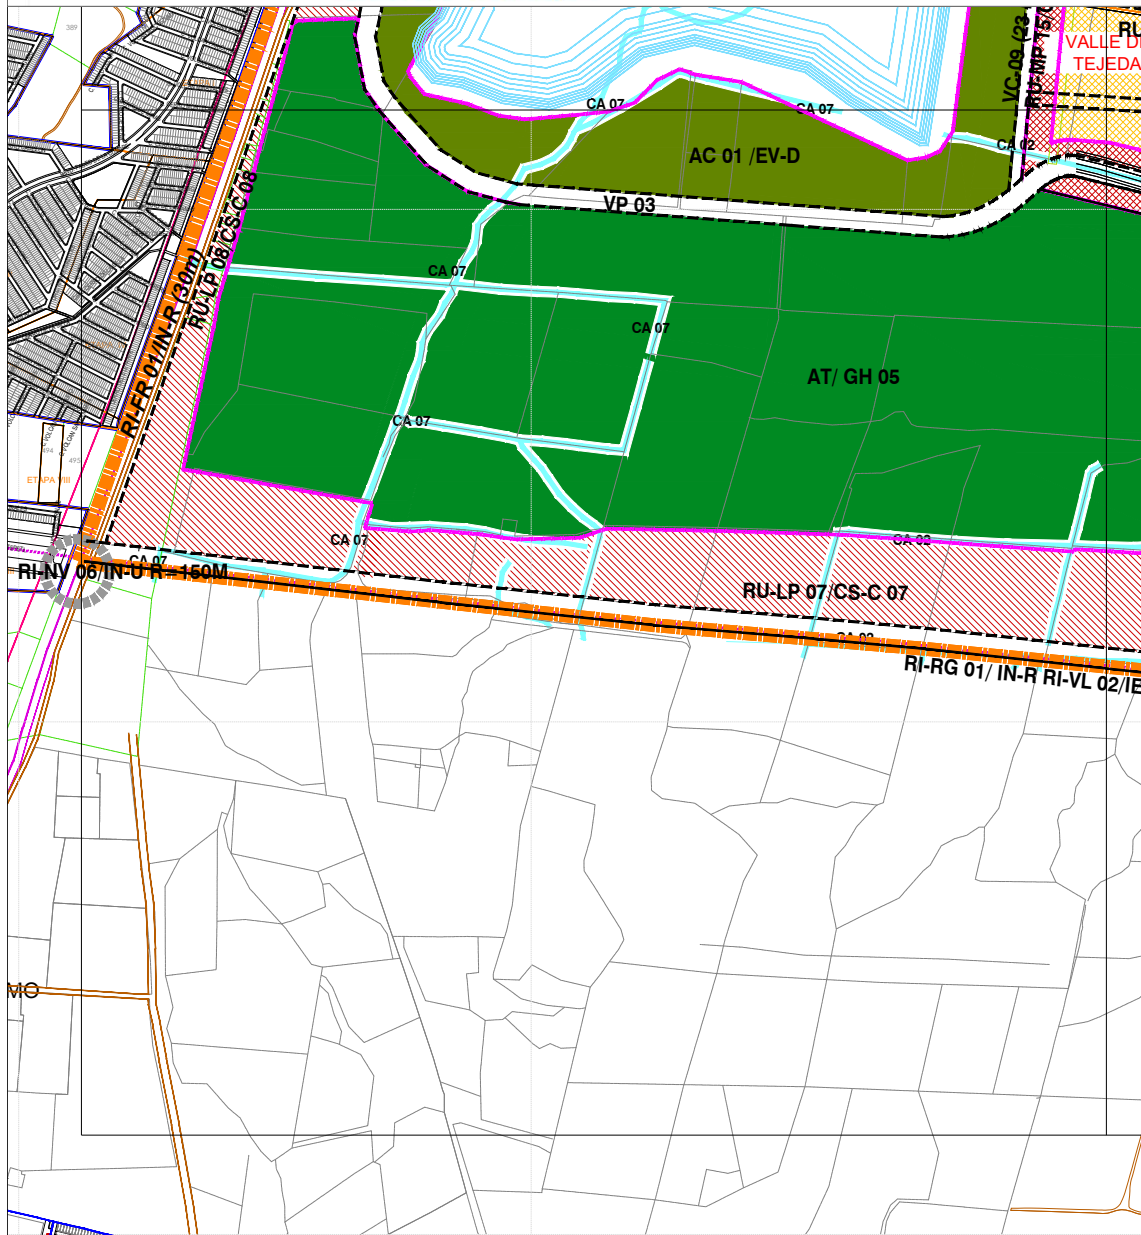

PLAN PARCIAL
DE
DESARROLLO
URBANO
DE
TLAJOMULCO
DE ZUÑIGA

RESERVAS USOS Y DESTINOS

DISTRITO 14
"SANTA FE"

CARTA
4A

Escala 1:12,000

Tlajomulco
Gobierno Municipal

OT
ORDENAMIENTO
TERRITORIAL

H. AYUNTAMIENTO DE TLAJOMULCO DE ZÚÑIGA
2015-2018
DIRECCIÓN GENERAL DE ORDENAMIENTO TERRITORIAL