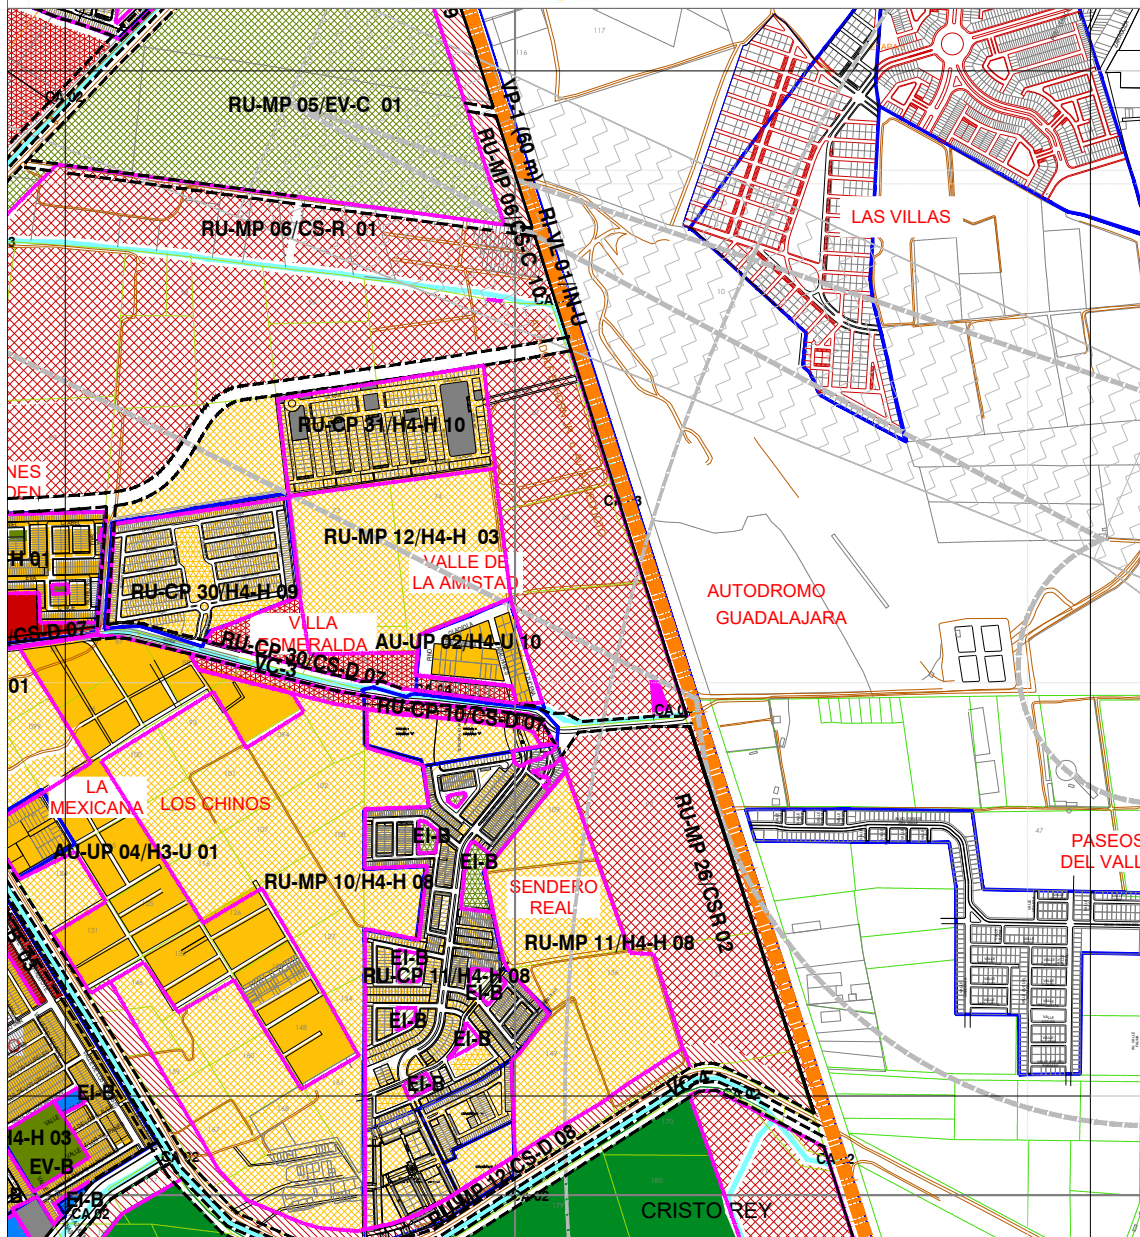

PLAN PARCIAL
DE
DESARROLLO
URBANO
DE
TLAJOMULCO
DE ZUÑIGA

RESERVAS USOS Y DESTINOS

DISTRITO 14
"SANTA FE"

CARTA
2C

Escala 1:12,000

Tlajomulco
Gobierno Municipal

OT
ORDENAMIENTO
TERRITORIAL

H. AYUNTAMIENTO DE TLAJOMULCO DE ZÚÑIGA
2015-2018
DIRECCIÓN GENERAL DE ORDENAMIENTO TERRITORIAL