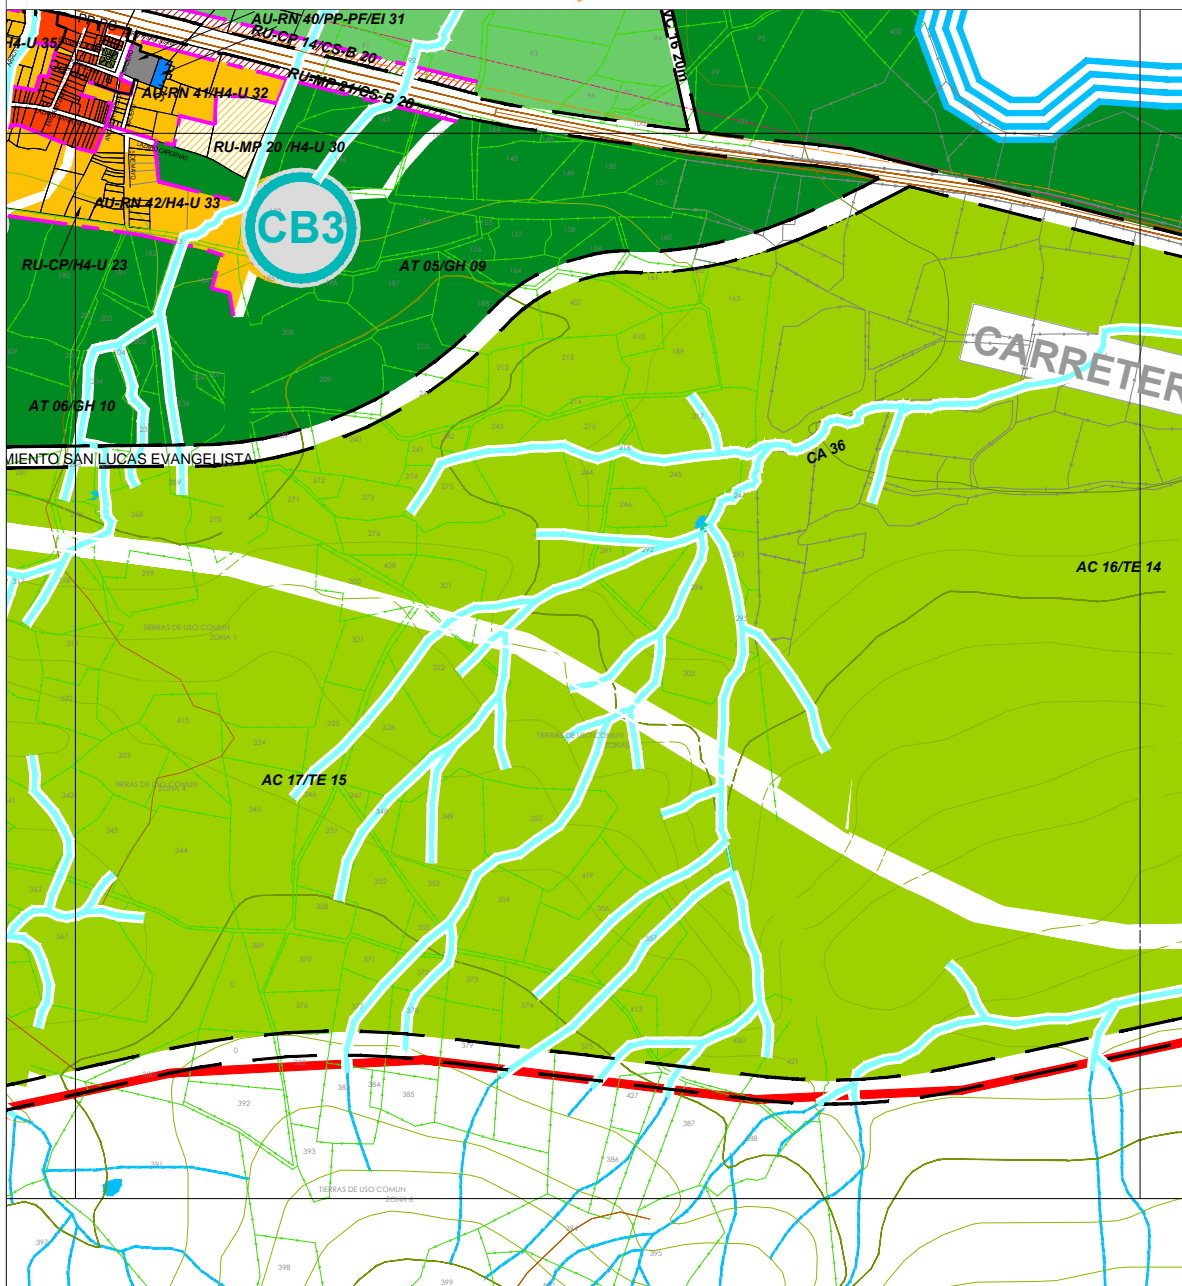

PLAN PARCIAL
DE
DESARROLLO
URBANO
DE
TLAJOMULCO
DE ZUÑIGA

RESERVAS USOS Y DESTINOS

DISTRITO 07
"CAJITITLAN"

CARTA
3D

Escala 1:12,000

Tlajomulco
Gobierno Municipal

OT
ORDENAMIENTO
TERRITORIAL

H. AYUNTAMIENTO DE TLAJOMULCO DE ZÚÑIGA
2012-2015
DIRECCIÓN GENERAL DE ORDENAMIENTO TERRITORIAL