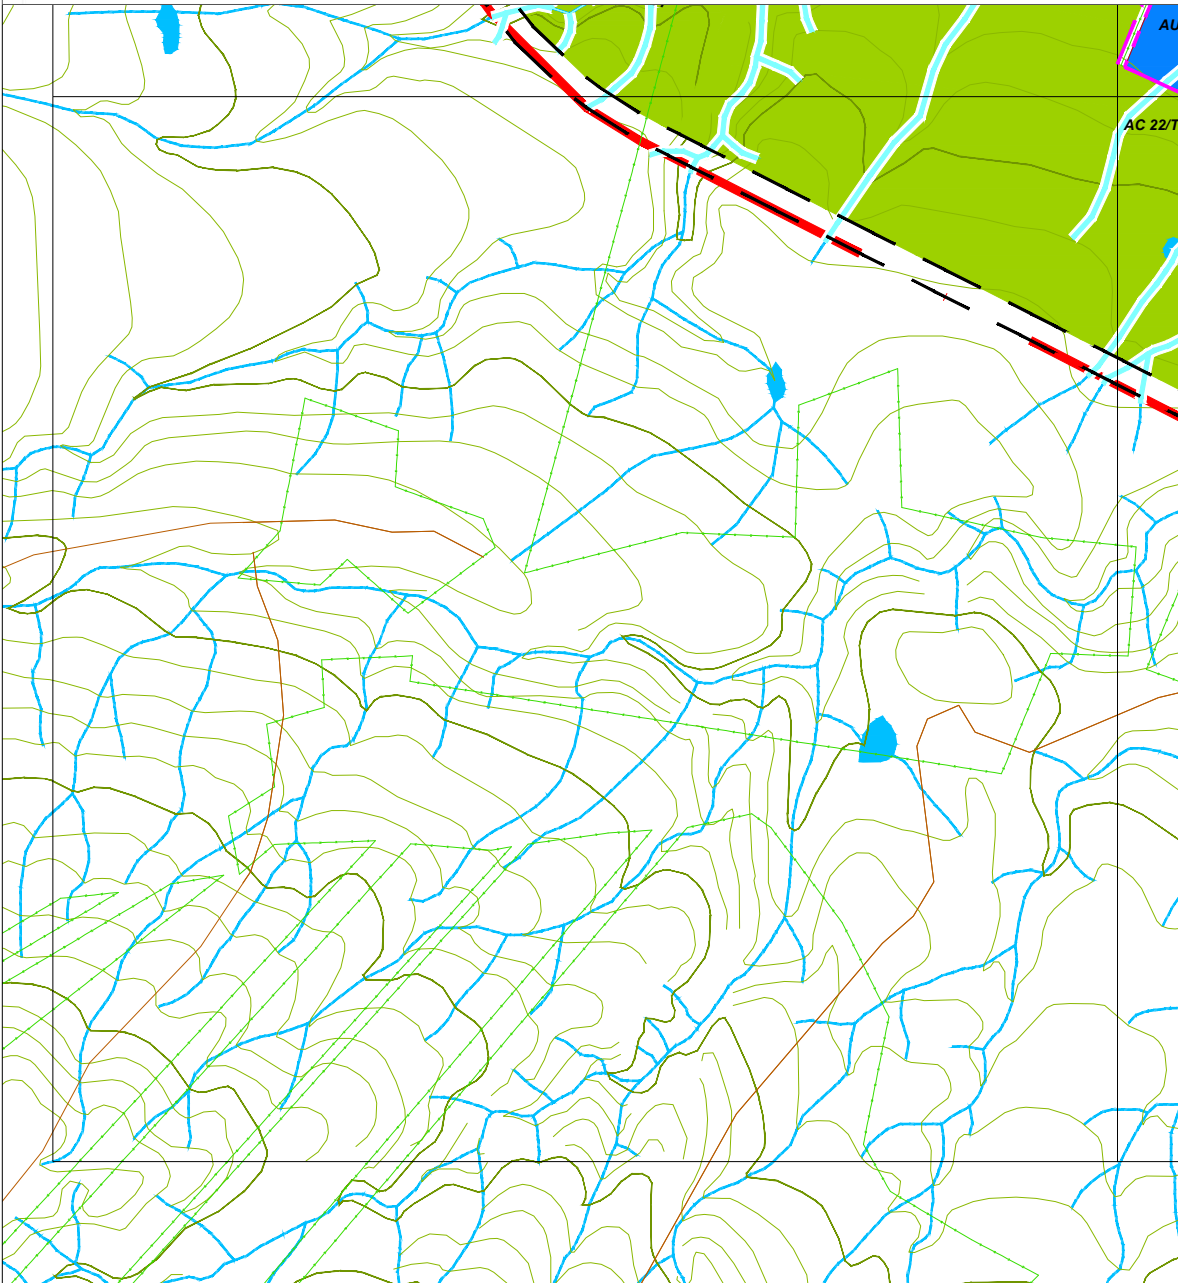

PLAN PARCIAL
DE
DESARROLLO
URBANO
DE
TLAJOMULCO
DE ZUÑIGA

RESERVAS USOS Y DESTINOS

DISTRITO 07
"CAJITITLAN"

CARTA
3A

Escala 1:12,000

Tlajomulco
Gobierno Municipal

ORDENAMIENTO
TERRITORIAL

H. AYUNTAMIENTO DE TLAJOMULCO DE ZÚÑIGA
2012-2015
DIRECCIÓN GENERAL DE ORDENAMIENTO TERRITORIAL