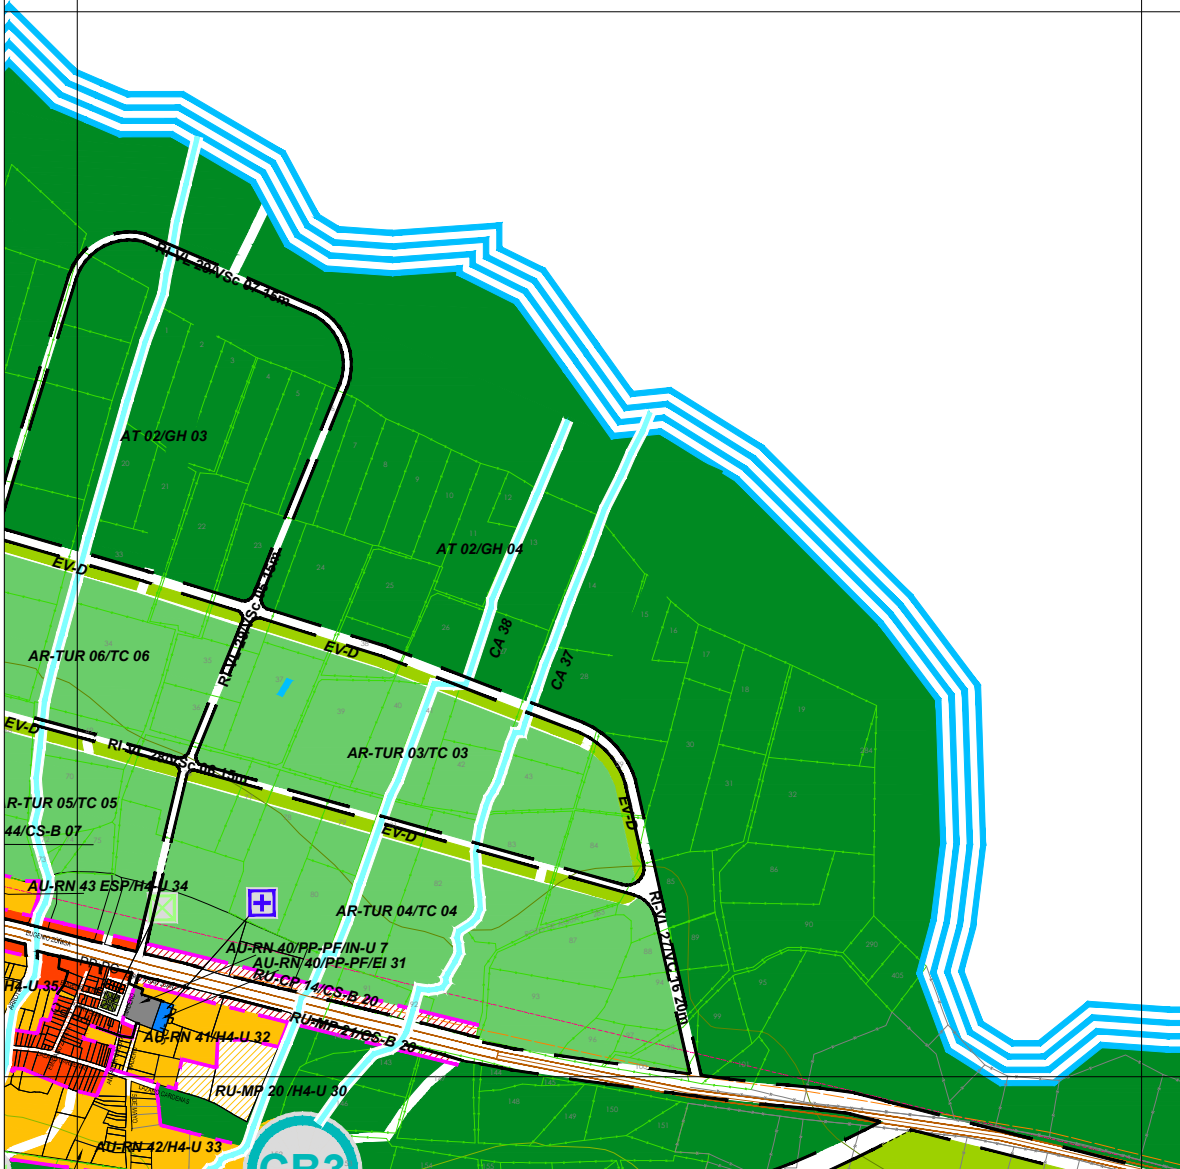

PLAN PARCIAL
DE
DESARROLLO
URBANO
DE
TLAJOMULCO
DE ZUÑIGA

RESERVAS USOS Y DESTINOS

DISTRITO 07
"CAJITITLAN"

CARTA
2D

Escala 1:12,000

Tlajomulco
Gobierno Municipal

OT
ORDENAMIENTO
TERRITORIAL

H. AYUNTAMIENTO DE TLAJOMULCO DE ZÚÑIGA
2012-2015

DIRECCIÓN GENERAL DE ORDENAMIENTO TERRITORIAL