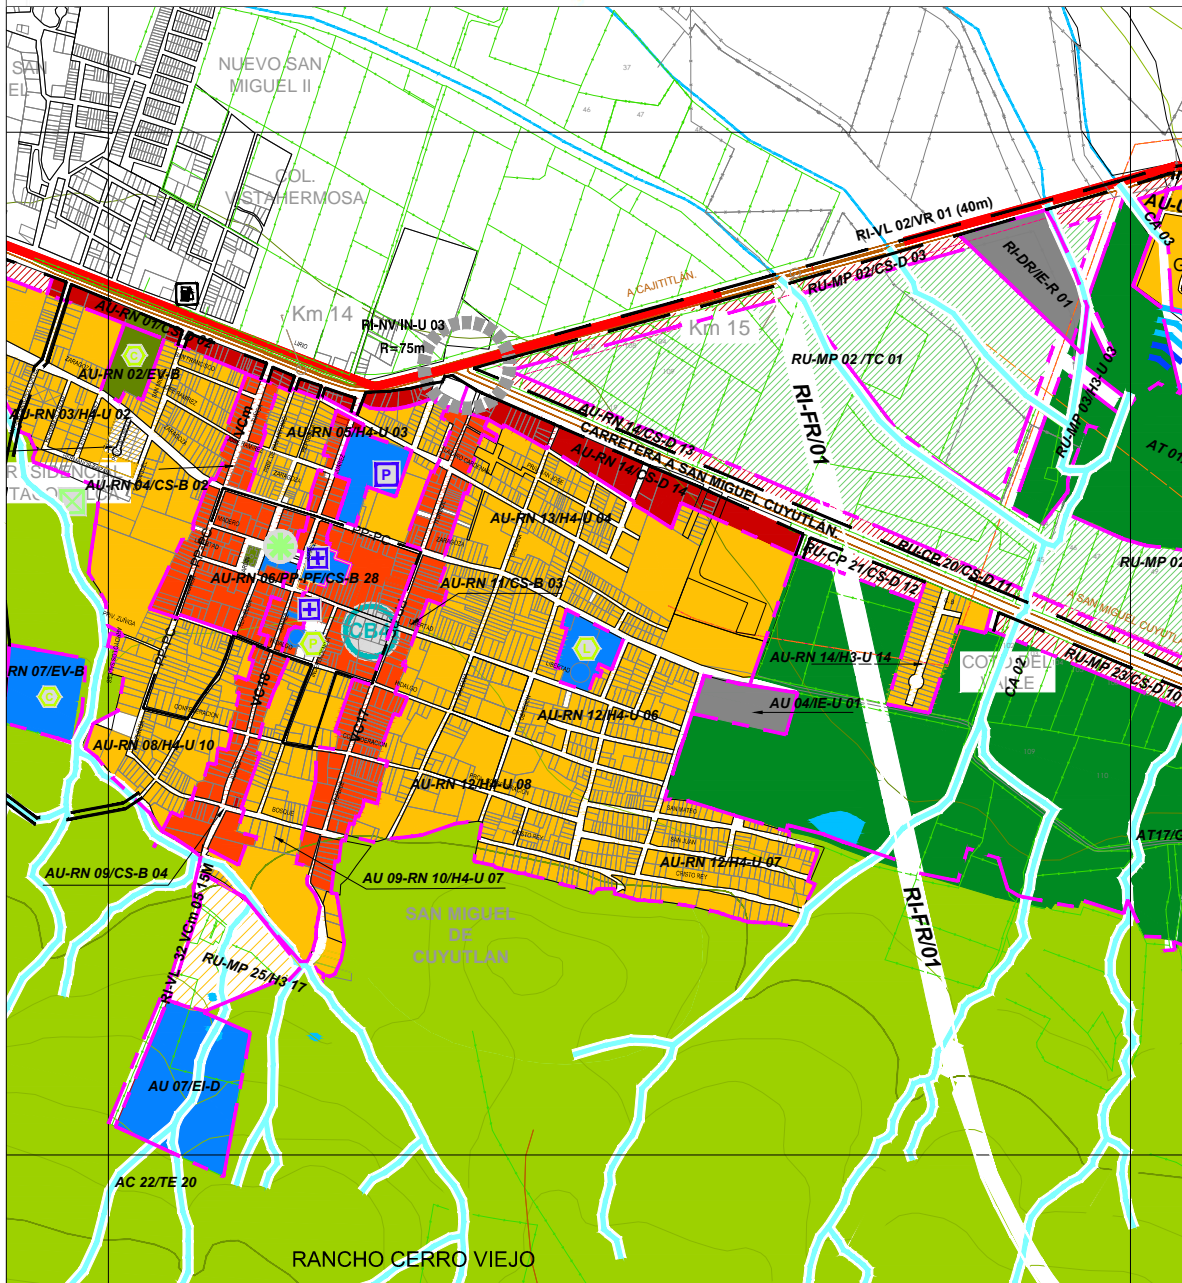

PLAN PARCIAL
DE
DESARROLLO
URBANO
DE
TLAJOMULCO
DE ZUÑIGA

RESERVAS USOS Y DESTINOS

DISTRITO 07
"CAJITITLAN"

CARTA
2B

Escala 1:5,000

Tlajomulco
Gobierno Municipal

OT
ORDENAMIENTO
TERRITORIAL

H. AYUNTAMIENTO DE TLAJOMULCO DE ZUÑIGA
2012-2015
DIRECCIÓN GENERAL DE ORDENAMIENTO TERRITORIAL