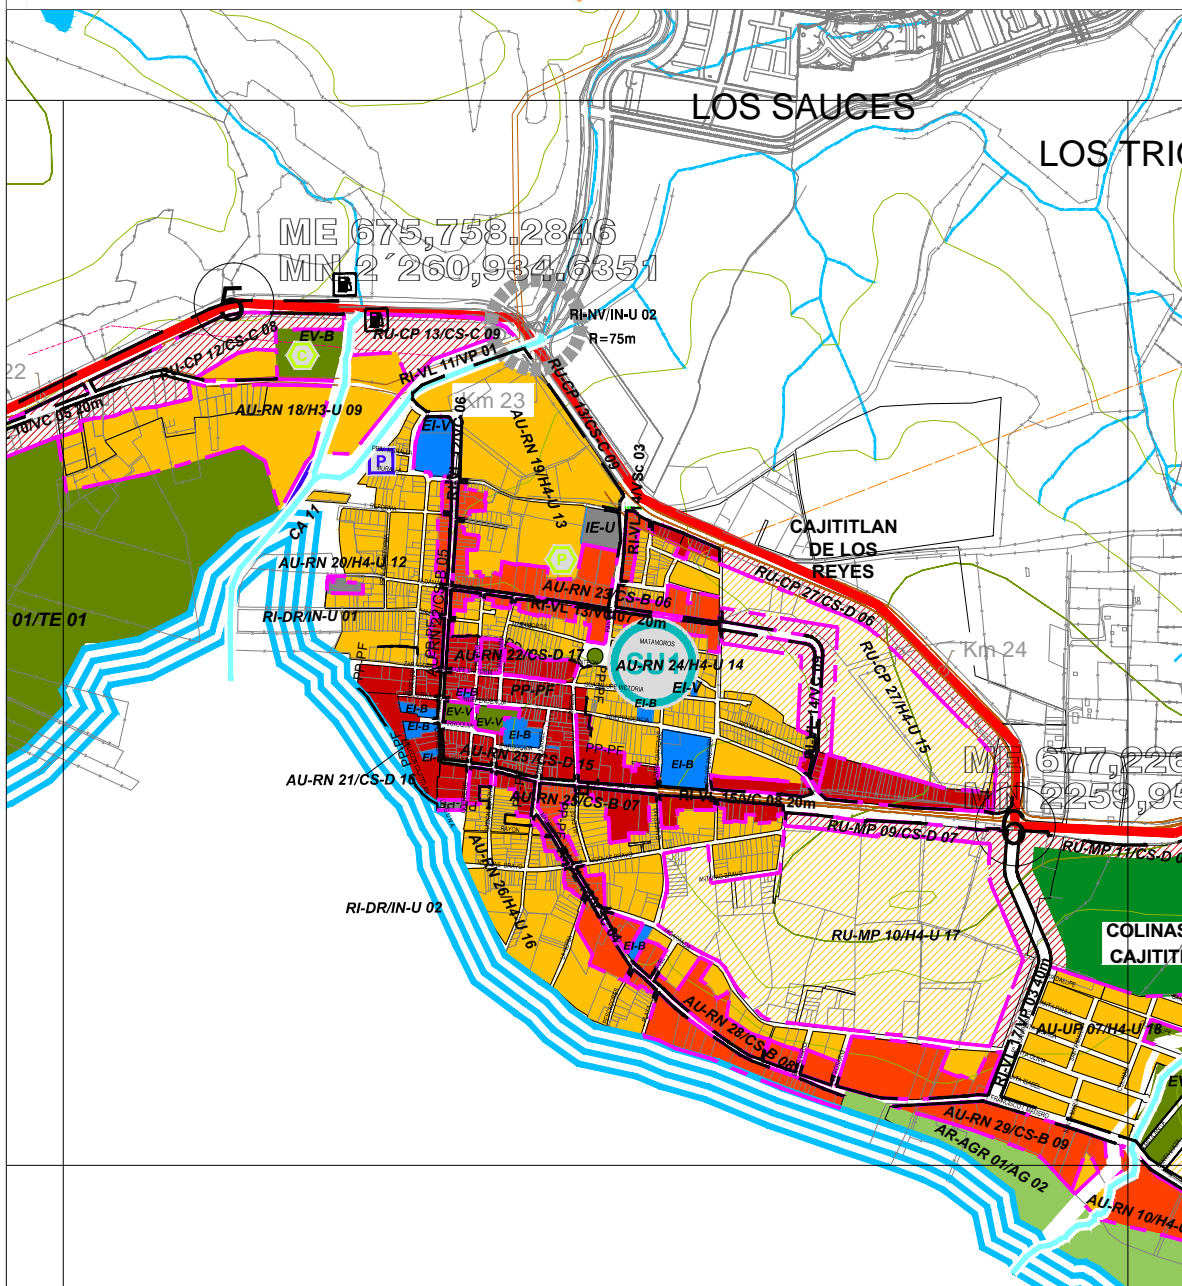

PLAN PARCIAL
DE
DESARROLLO
URBANO
DE
TLAJOMULCO
DE ZUÑIGA

RESERVAS USOS Y DESTINOS

DISTRITO 07
"CAJITITLAN"

CARTA
1F

Escala 1:12,000

Tlajomulco
Gobierno Municipal

OT
ORDENAMIENTO
TERRITORIAL

H. AYUNTAMIENTO DE TLAJOMULCO DE ZÚÑIGA
2012-2015
DIRECCIÓN GENERAL DE ORDENAMIENTO TERRITORIAL