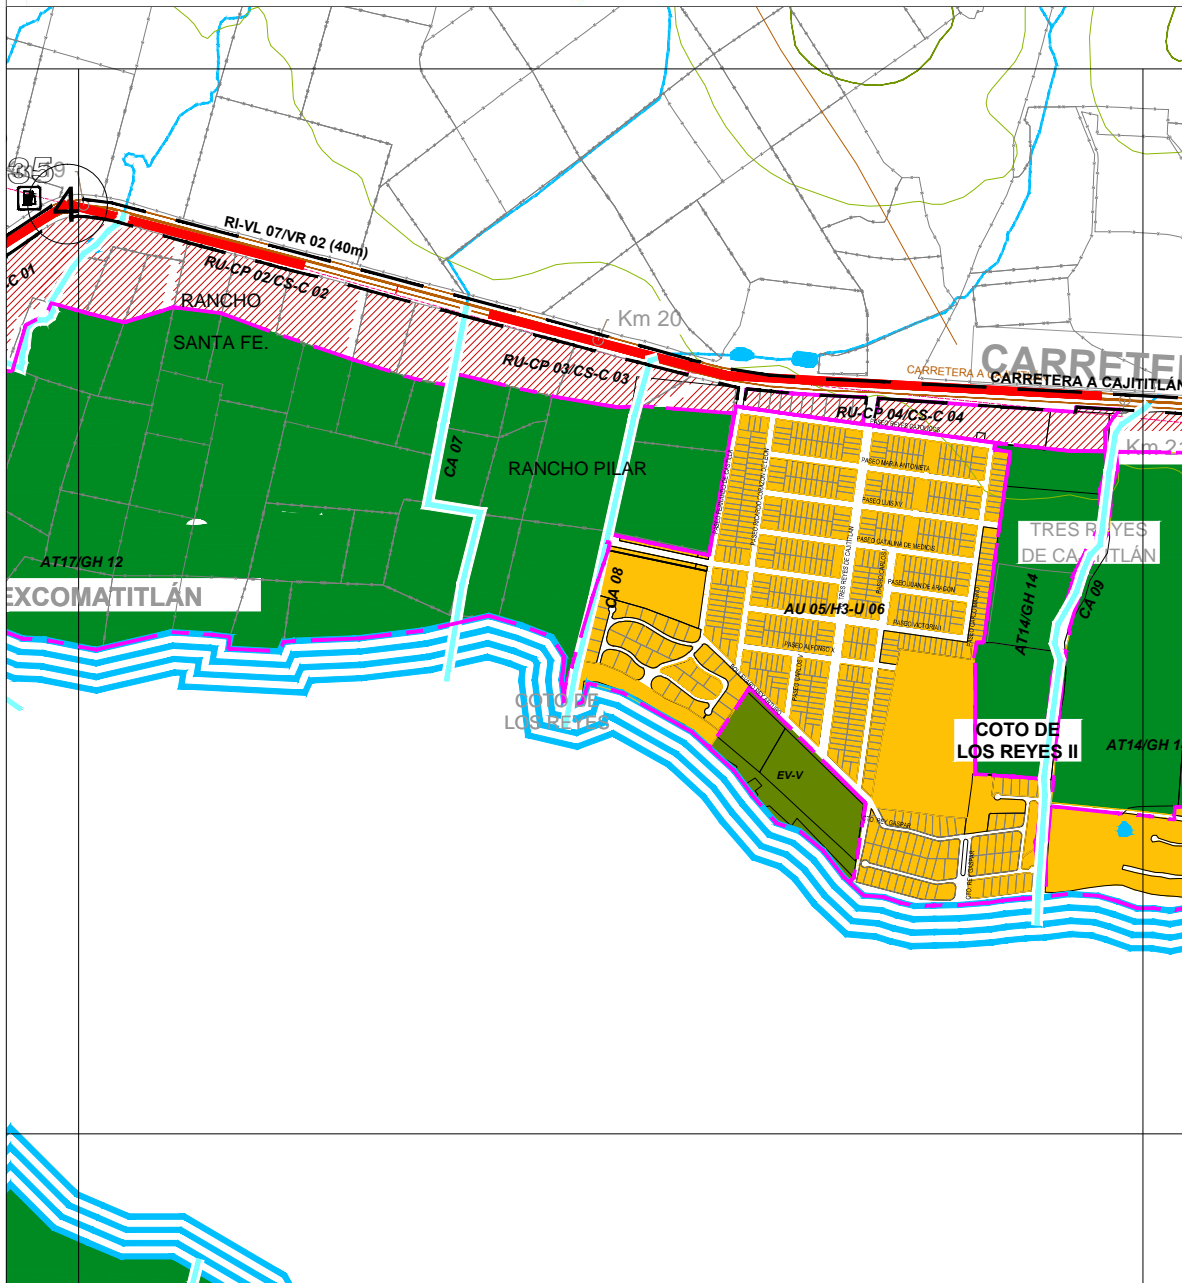

PLAN PARCIAL
DE
DESARROLLO
URBANO
DE
TLAJOMULCO
DE ZUÑIGA

RESERVAS USOS Y DESTINOS

DISTRITO 07
"CAJITITLAN"

CARTA
1D

Escala 1:12,000

Tlajomulco
Gobierno Municipal

OT
ORDENAMIENTO
TERRITORIAL

H. AYUNTAMIENTO DE TLAJOMULCO DE ZUÑIGA
2012-2015
DIRECCIÓN GENERAL DE ORDENAMIENTO TERRITORIAL