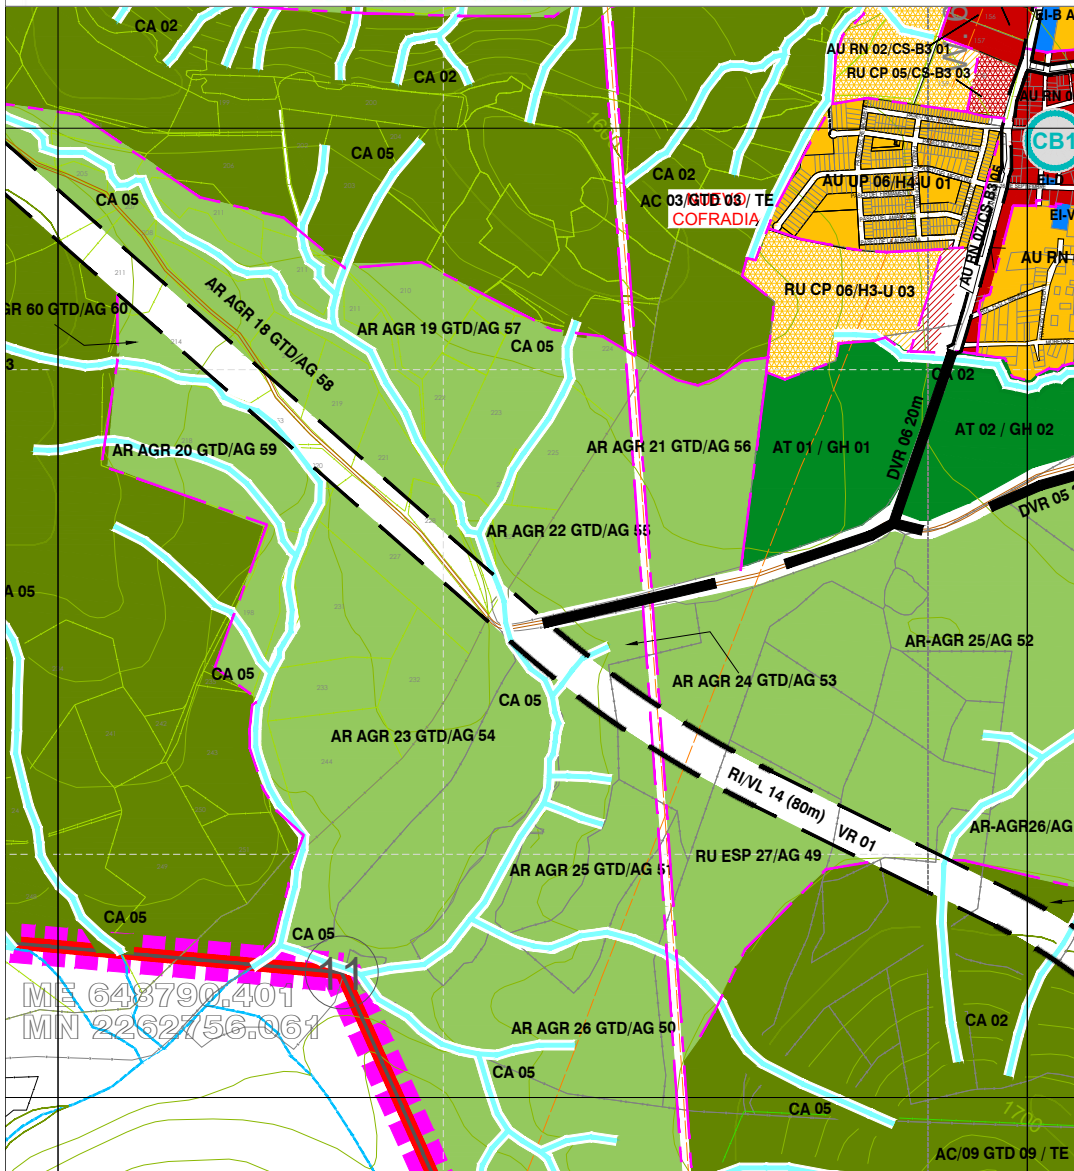

# RESERVAS USOS Y DESTINOS

DISTRITO 05  
"BUENAVISTA"

CARTA  
3B

Escala 1:12,000

**Tlajomulco**  
Gobierno Municipal

**OT**  
ORDENAMIENTO  
TERRITORIAL

H. AYUNTAMIENTO DE TLAJOMULCO DE ZÚÑIGA  
2015-2018  
DIRECCIÓN GENERAL DE ORDENAMIENTO TERRITORIAL