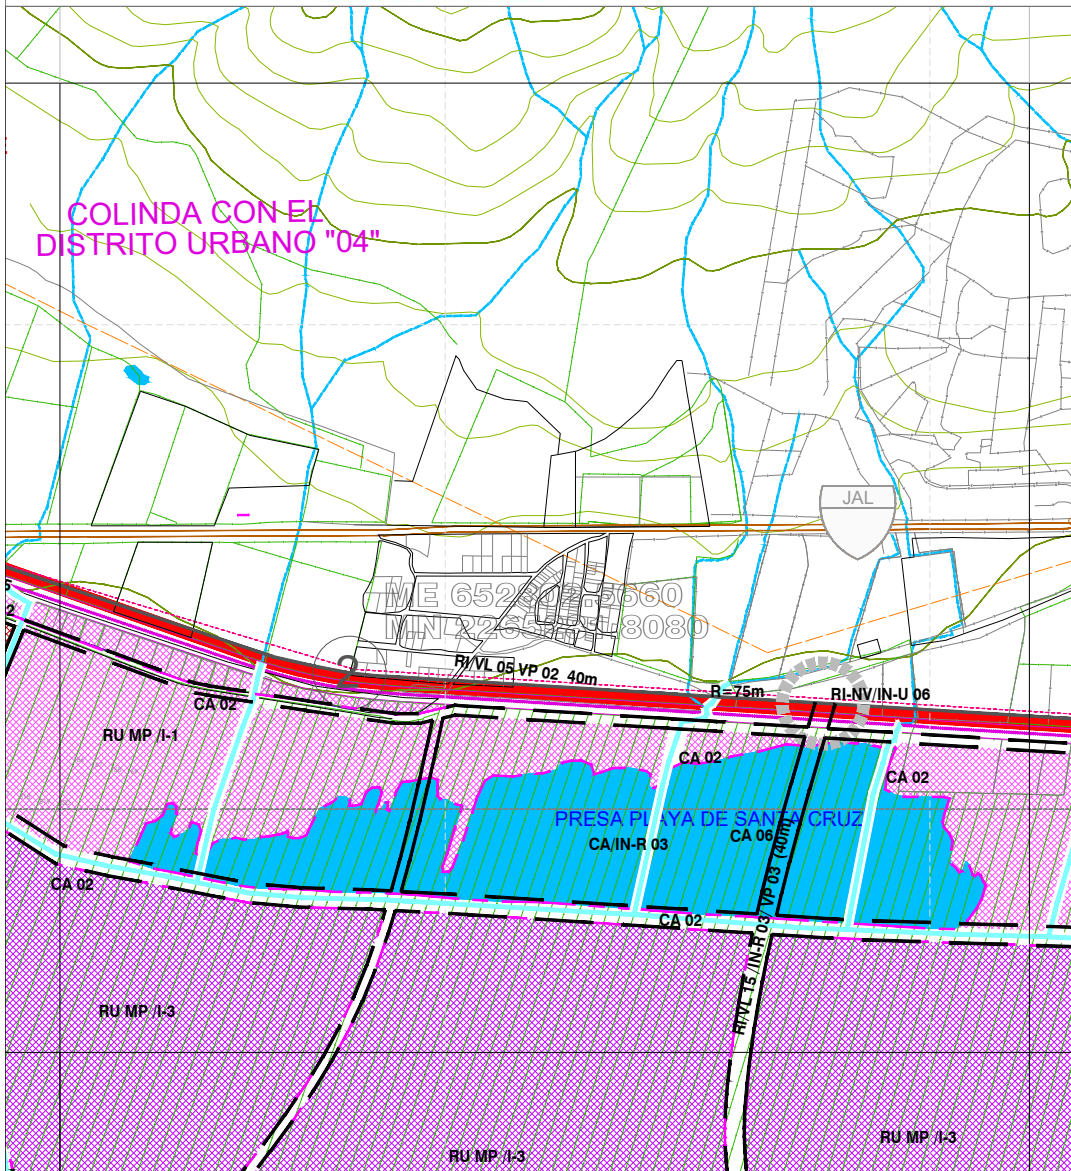

# RESERVAS USOS Y DESTINOS

DISTRITO 05  
"BUENAVISTA"

CARTA  
2D

Escala 1:12,000

**Tlajomulco**  
Gobierno Municipal

**OT**  
ORDENAMIENTO  
TERRITORIAL

H. AYUNTAMIENTO DE TLAJOMULCO DE ZÚÑIGA  
2015-2018  
DIRECCIÓN GENERAL DE ORDENAMIENTO TERRITORIAL