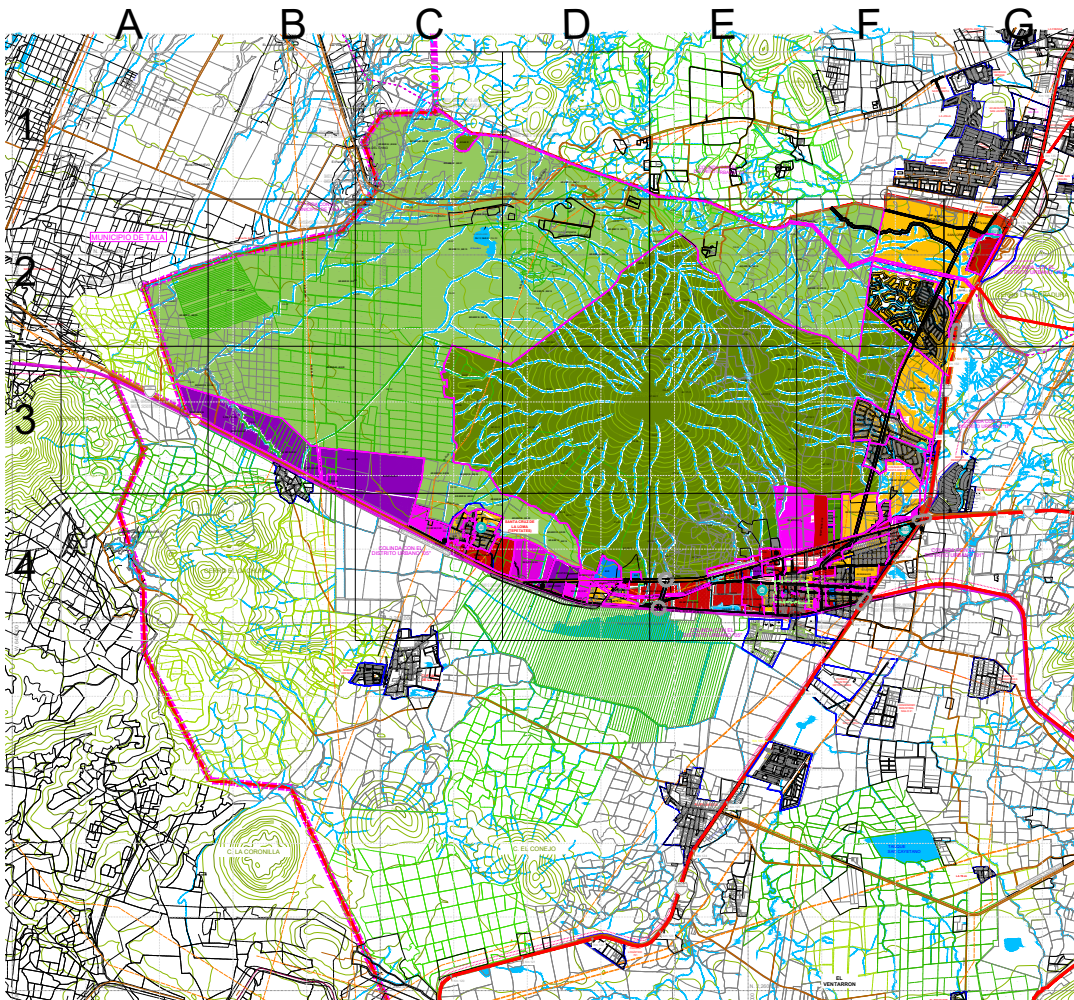

PLAN PARCIAL
DE
DESARROLLO
URBANO
DE
TLAJOMULCO
DE ZUÑIGA

RESERVAS USOS Y DESTINOS

DISTRITO 04
"TOTOLTEPEC"

CARTA
1C

Escala 1:12,000

Tlajomulco
Gobierno Municipal

OT
ORDENAMIENTO
TERRITORIAL

H. AYUNTAMIENTO DE TLAJOMULCO DE ZÚÑIGA
2015-2018
DIRECCIÓN GENERAL DE ORDENAMIENTO TERRITORIAL