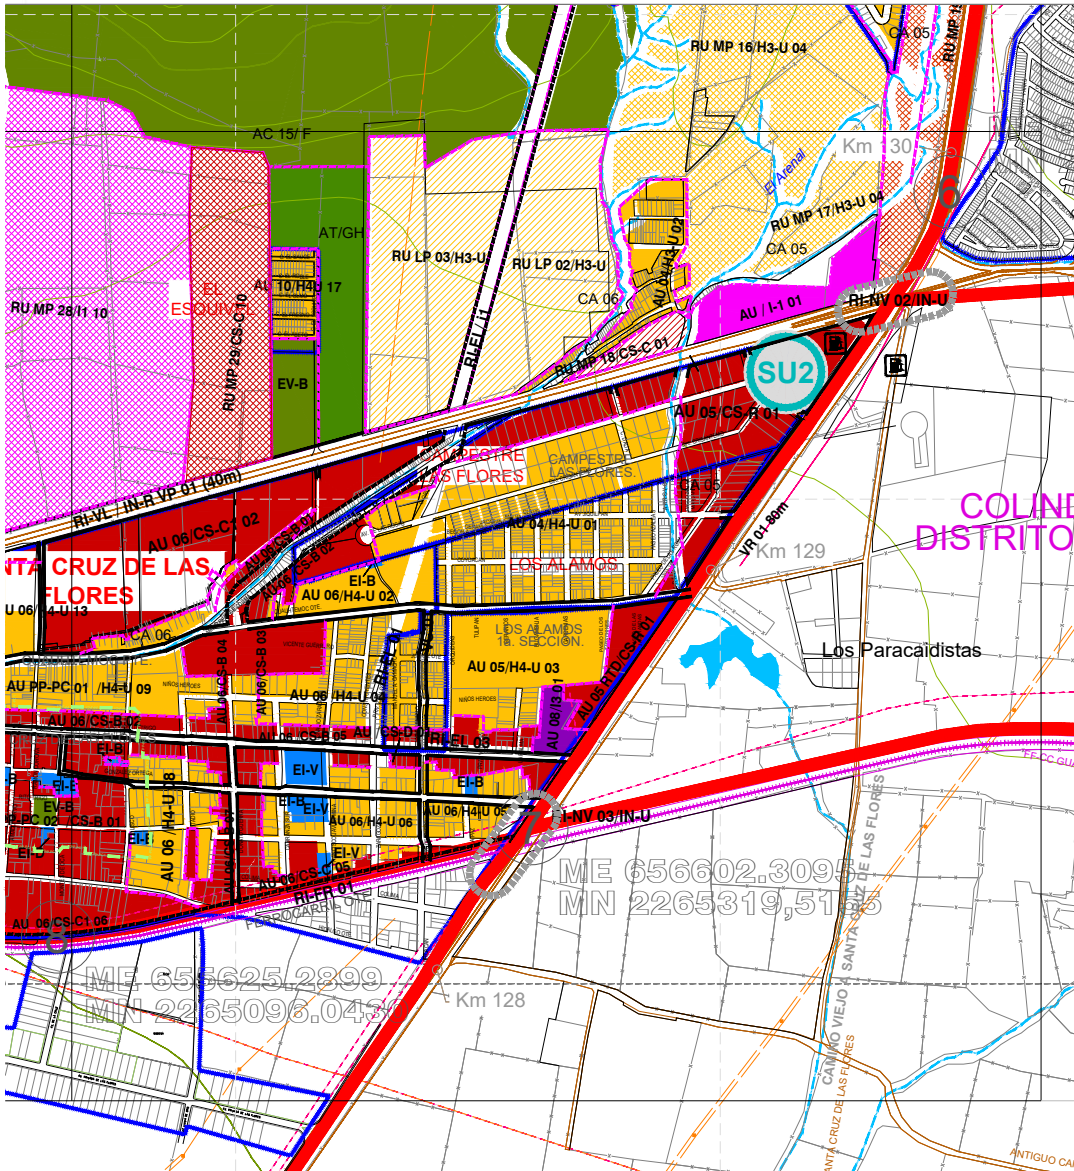

PLAN PARCIAL
DE
DESARROLLO
URBANO
DE
TLAJOMULCO
DE ZUÑIGA

RESERVAS USOS Y DESTINOS

DISTRITO 04
"TOTOLTEPEC"

CARTA
4F

Escala 1:12,000

Tlajomulco
Gobierno Municipal

OT
ORDENAMIENTO
TERRITORIAL

H. AYUNTAMIENTO DE TLAJOMULCO DE ZÚÑIGA
2015-2018
DIRECCIÓN GENERAL DE ORDENAMIENTO TERRITORIAL