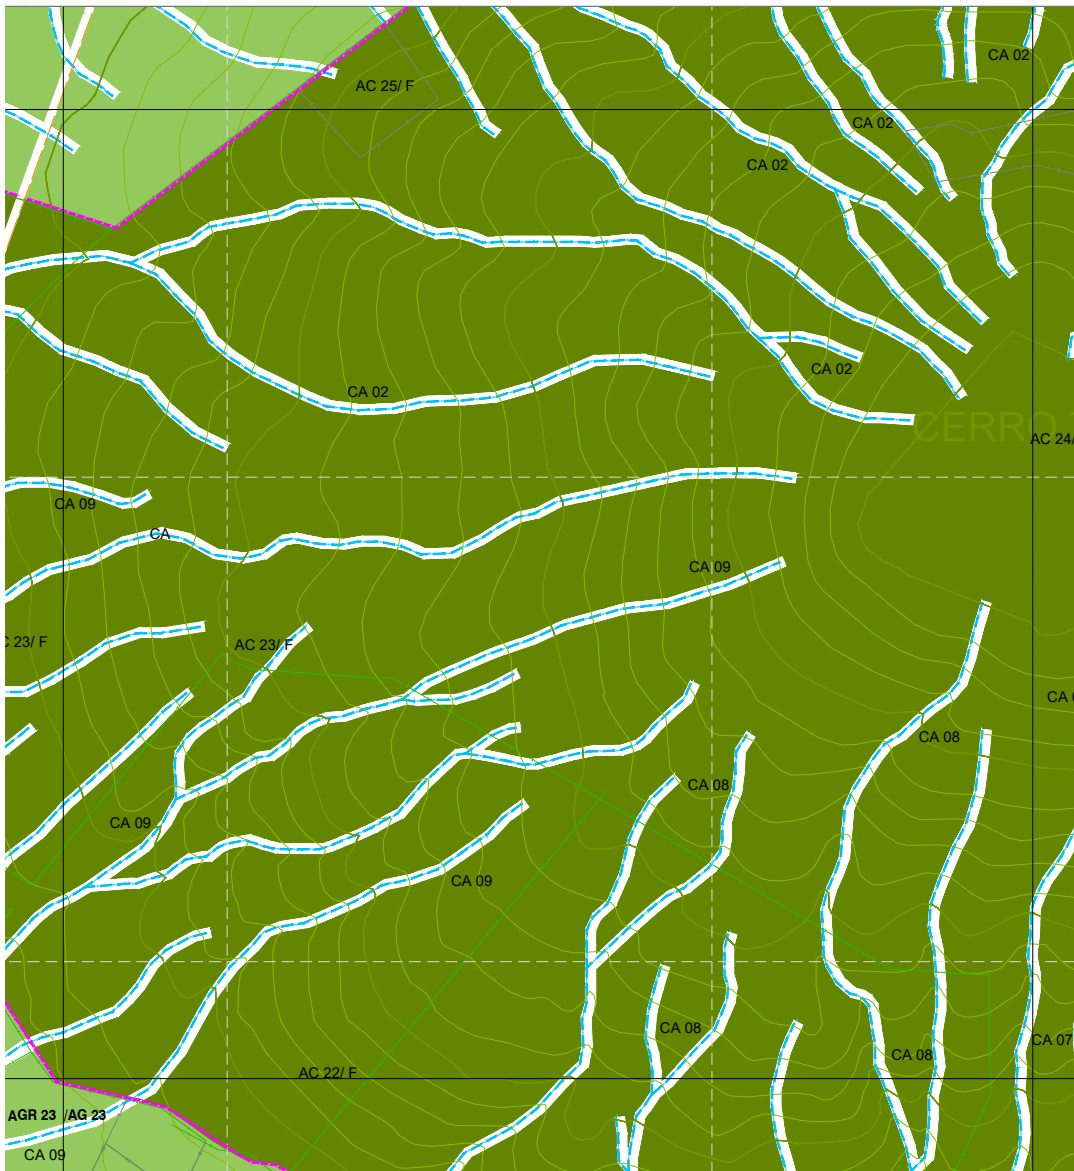

# RESERVAS USOS Y DESTINOS

CARTA  
3D

DISTRITO 04  
"TOTOLTEPEC"

Escala 1:12,000

**Tlajomulco**  
Gobierno Municipal

**OT**  
ORDENAMIENTO  
TERRITORIAL

H. AYUNTAMIENTO DE TLAJOMULCO DE ZÚÑIGA  
2015-2018  
DIRECCIÓN GENERAL DE ORDENAMIENTO TERRITORIAL