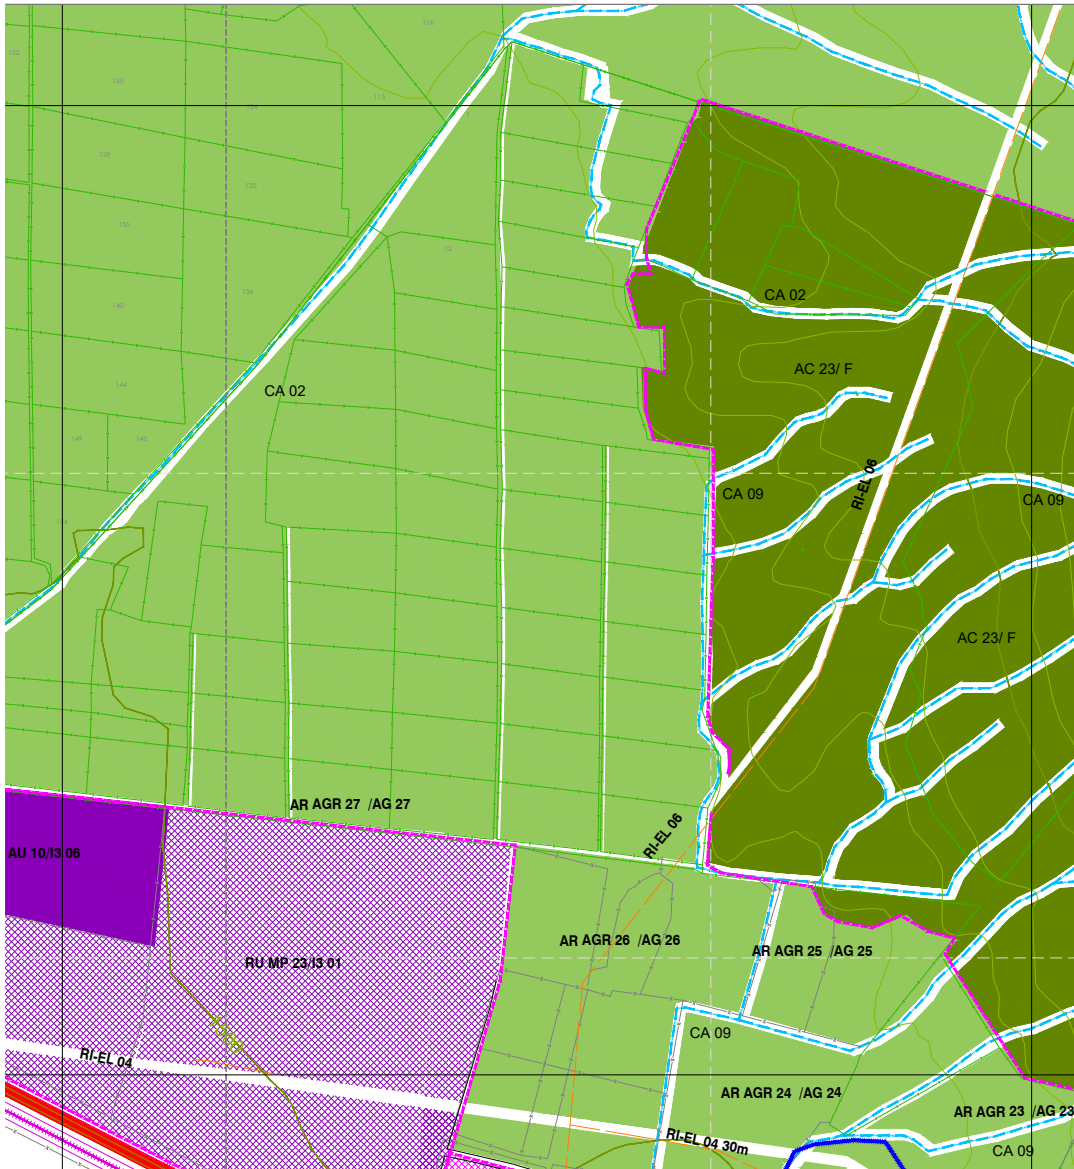

PLAN PARCIAL
DE
DESARROLLO
URBANO
DE
TLAJOMULCO
DE ZUÑIGA

RESERVAS USOS Y DESTINOS

CARTA
3C

DISTRITO 04
"TOTOLTEPEC"

Escala 1:12,000

Tlajomulco
Gobierno Municipal

OT
ORDENAMIENTO
TERRITORIAL

H. AYUNTAMIENTO DE TLAJOMULCO DE ZÚÑIGA
2015-2018
DIRECCIÓN GENERAL DE ORDENAMIENTO TERRITORIAL