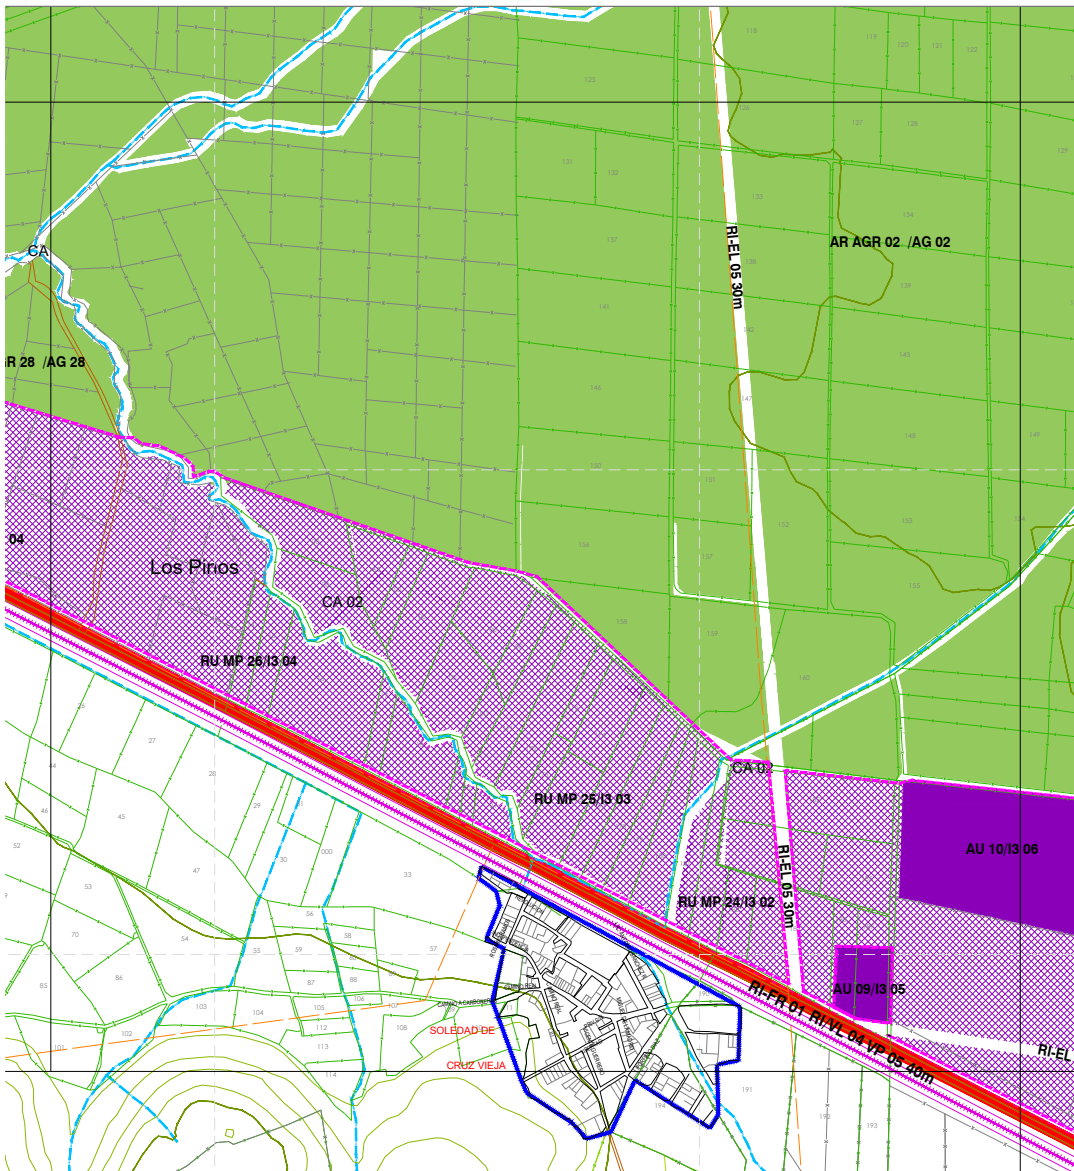

PLAN PARCIAL
DE
DESARROLLO
URBANO
DE
TLAJOMULCO
DE ZUÑIGA

RESERVAS USOS Y DESTINOS

CARTA
3B

DISTRITO 04
"TOTOLTEPEC"

Escala 1:12,000

Tlajomulco
Gobierno Municipal

OT
ORDENAMIENTO
TERRITORIAL

H. AYUNTAMIENTO DE TLAJOMULCO DE ZÚÑIGA
2015-2018
DIRECCIÓN GENERAL DE ORDENAMIENTO TERRITORIAL