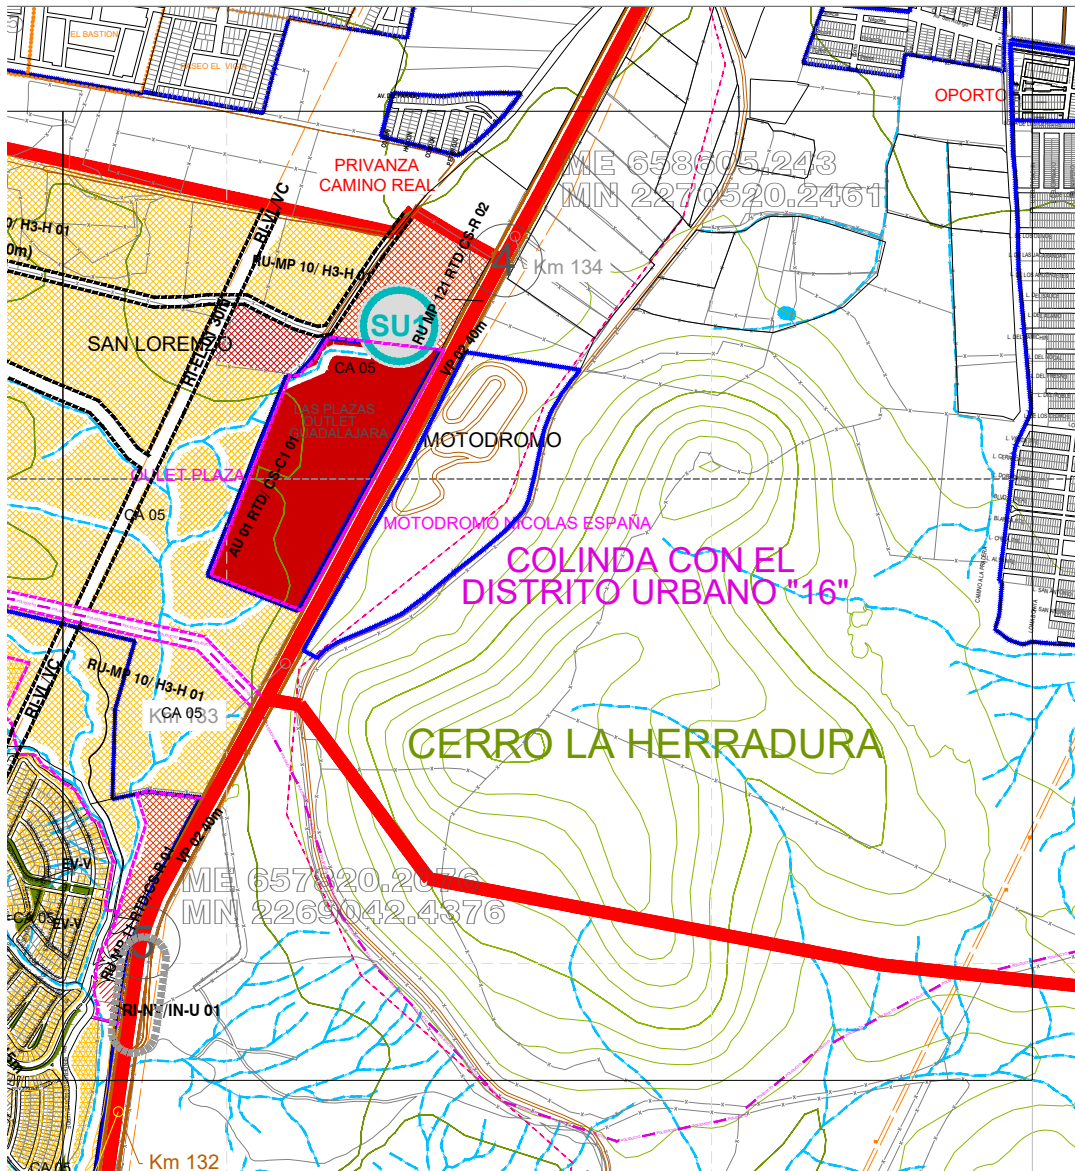

PLAN PARCIAL
DE
DESARROLLO
URBANO
DE
TLAJOMULCO
DE ZUÑIGA

RESERVAS USOS Y DESTINOS

CARTA
2G

DISTRITO 04
"TOTOLTEPEC"

Escala 1:12,000

Tlajomulco
Gobierno Municipal

OT
ORDENAMIENTO
TERRITORIAL

H. AYUNTAMIENTO DE TLAJOMULCO DE ZÚÑIGA
2015-2018
DIRECCIÓN GENERAL DE ORDENAMIENTO TERRITORIAL