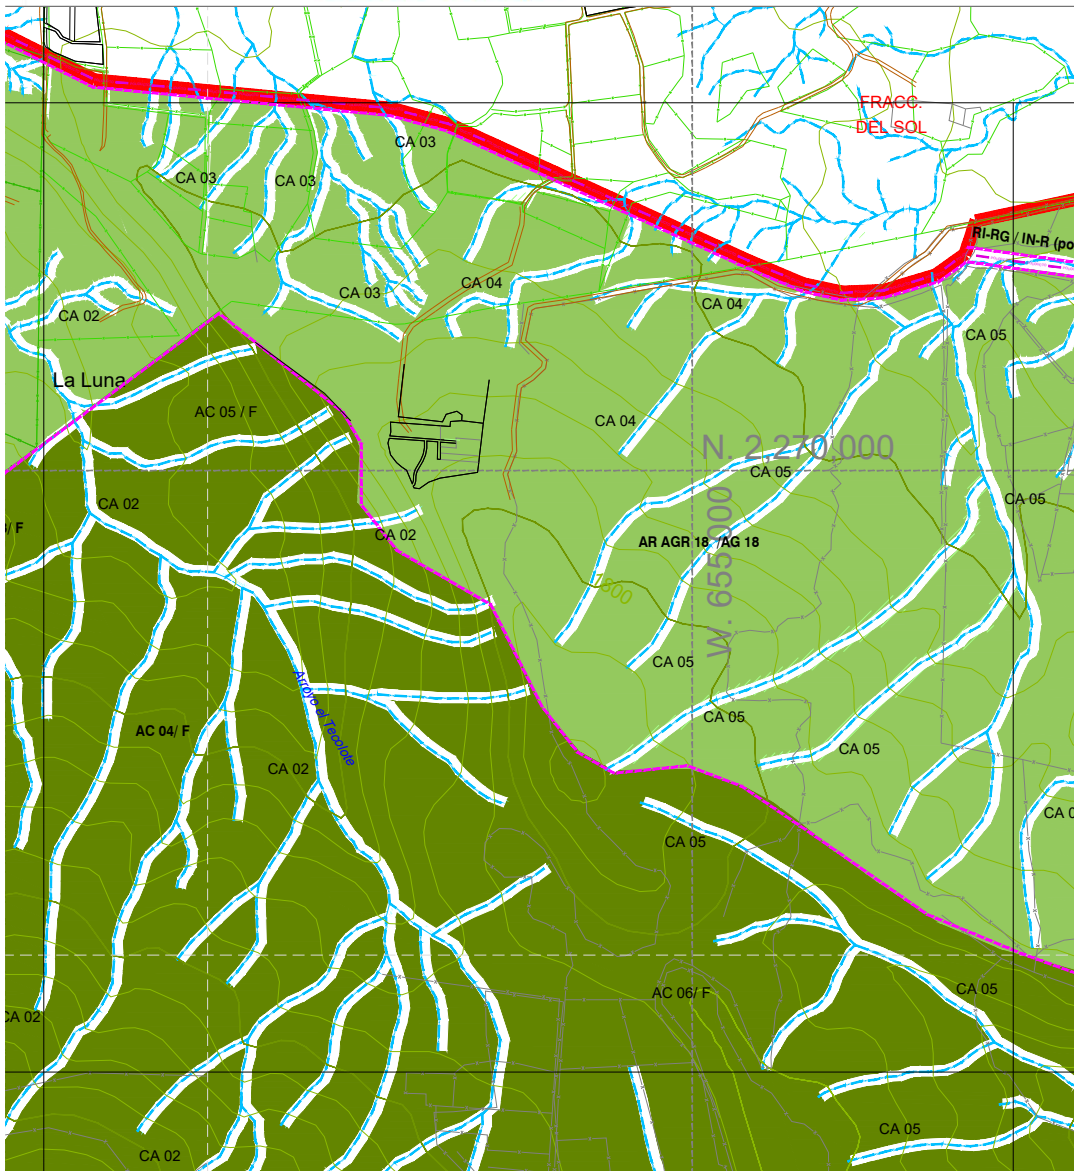

PLAN PARCIAL
DE
DESARROLLO
URBANO
DE
TLAJOMULCO
DE ZUÑIGA

RESERVAS USOS Y DESTINOS

CARTA
2E

DISTRITO 04
"TOTOLTEPEC"

Escala 1:12,000

Tlajomulco
Gobierno Municipal

OT
ORDENAMIENTO
TERRITORIAL

H. AYUNTAMIENTO DE TLAJOMULCO DE ZÚÑIGA
2015-2018
DIRECCIÓN GENERAL DE ORDENAMIENTO TERRITORIAL