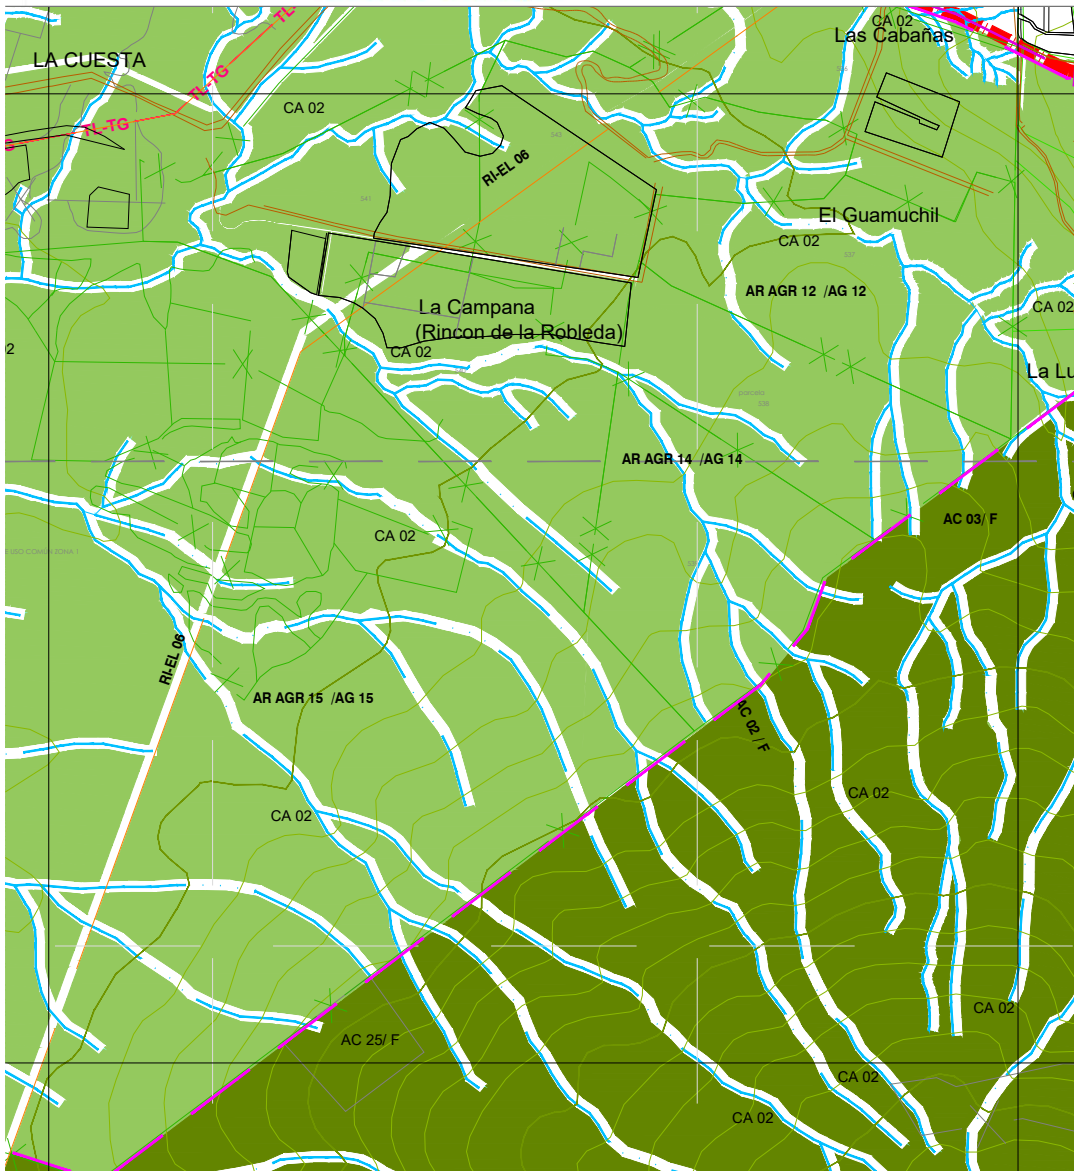

PLAN PARCIAL
DE
DESARROLLO
URBANO
DE
TLAJOMULCO
DE ZUÑIGA

RESERVAS USOS Y DESTINOS

CARTA
2D

DISTRITO 04
"TOTOLTEPEC"

Escala 1:12,000

Tlajomulco
Gobierno Municipal

OT
ORDENAMIENTO
TERRITORIAL

H. AYUNTAMIENTO DE TLAJOMULCO DE ZÚÑIGA
2015-2018
DIRECCIÓN GENERAL DE ORDENAMIENTO TERRITORIAL