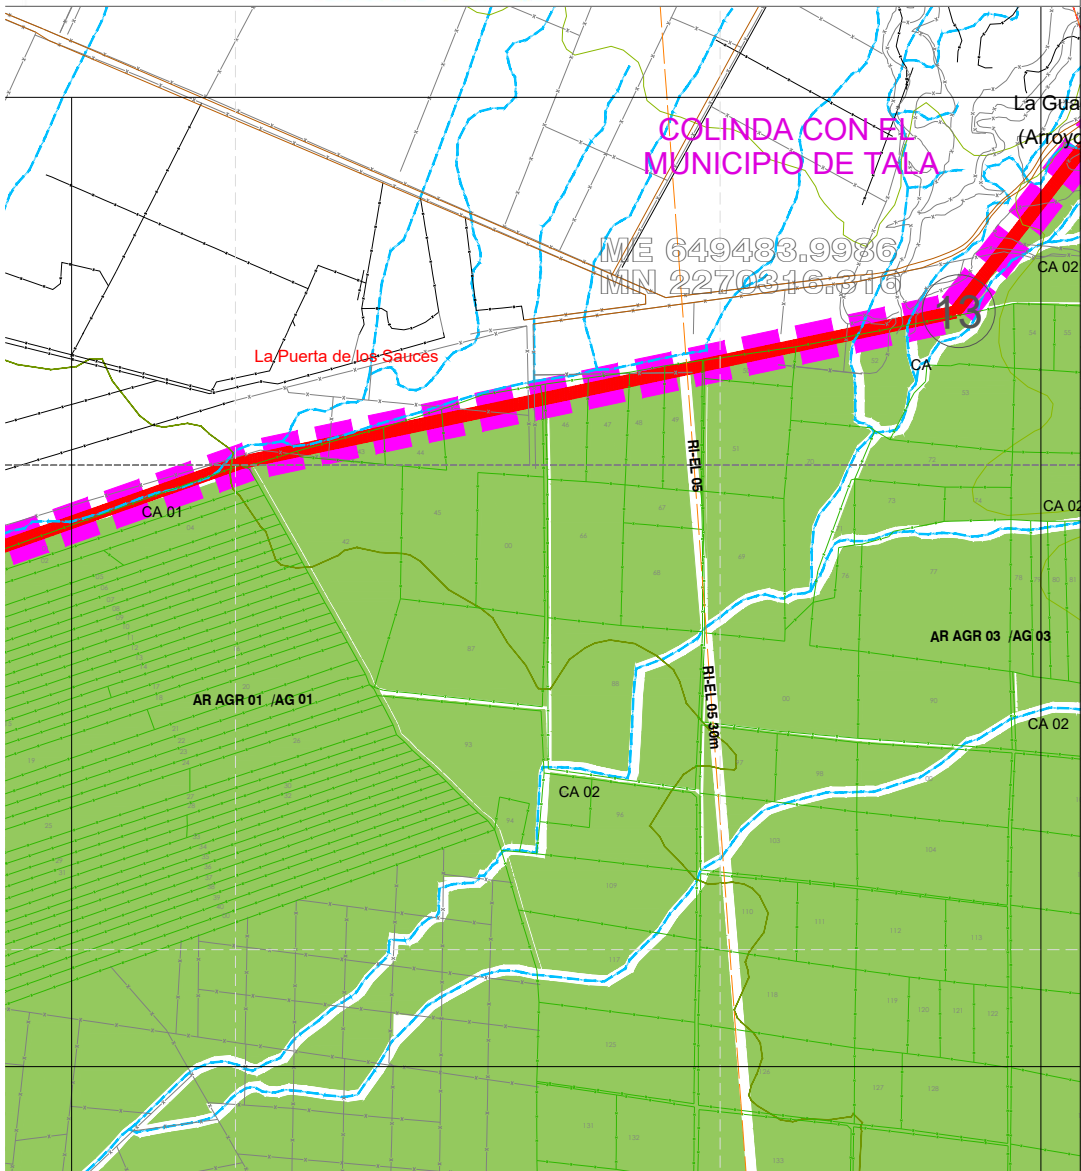

PLAN PARCIAL
DE
DESARROLLO
URBANO
DE
TLAJOMULCO
DE ZUÑIGA

RESERVAS USOS Y DESTINOS

CARTA
2B

DISTRITO 04
"TOTOLTEPEC"

Escala 1:12,000

Tlajomulco
Gobierno Municipal

OT
ORDENAMIENTO
TERRITORIAL

H. AYUNTAMIENTO DE TLAJOMULCO DE ZÚÑIGA
2015-2018
DIRECCIÓN GENERAL DE ORDENAMIENTO TERRITORIAL