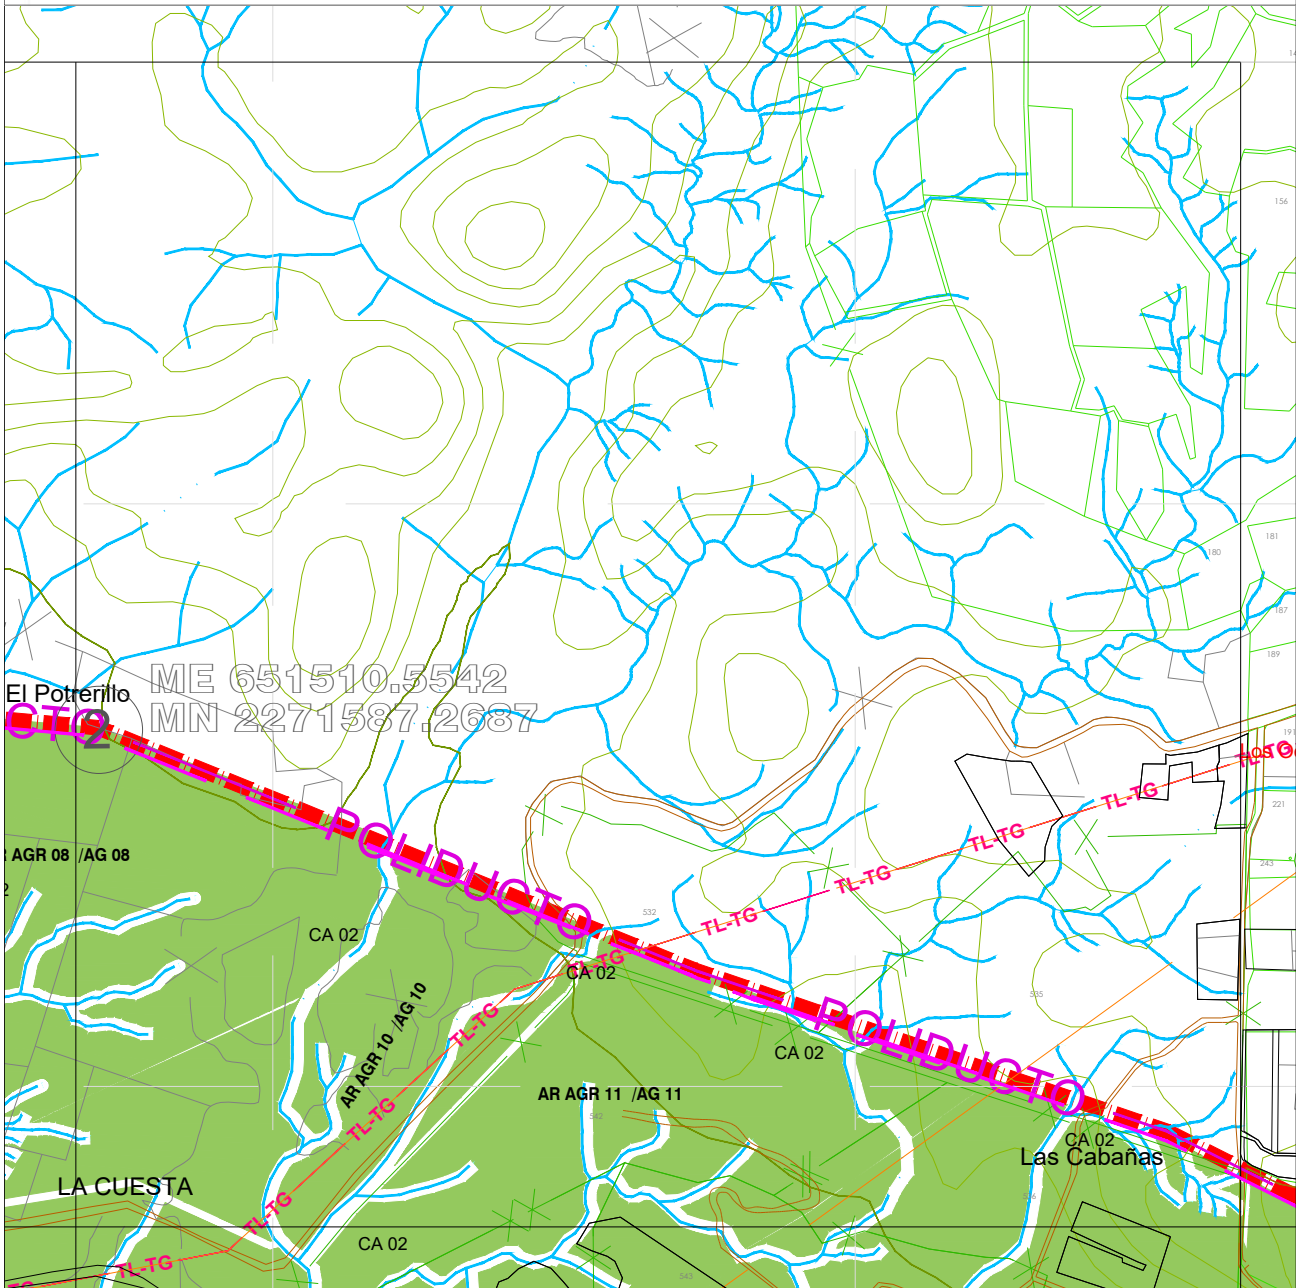

PLAN PARCIAL
DE
DESARROLLO
URBANO
DE
TLAJOMULCO
DE ZUÑIGA

RESERVAS USOS Y DESTINOS

CARTA
1D

DISTRITO 04
"TOTOLTEPEC"

Escala 1:12,000

Tlajomulco
Gobierno Municipal

OT
ORDENAMIENTO
TERRITORIAL

H. AYUNTAMIENTO DE TLAJOMULCO DE ZÚÑIGA
2015-2018

DIRECCIÓN GENERAL DE ORDENAMIENTO TERRITORIAL