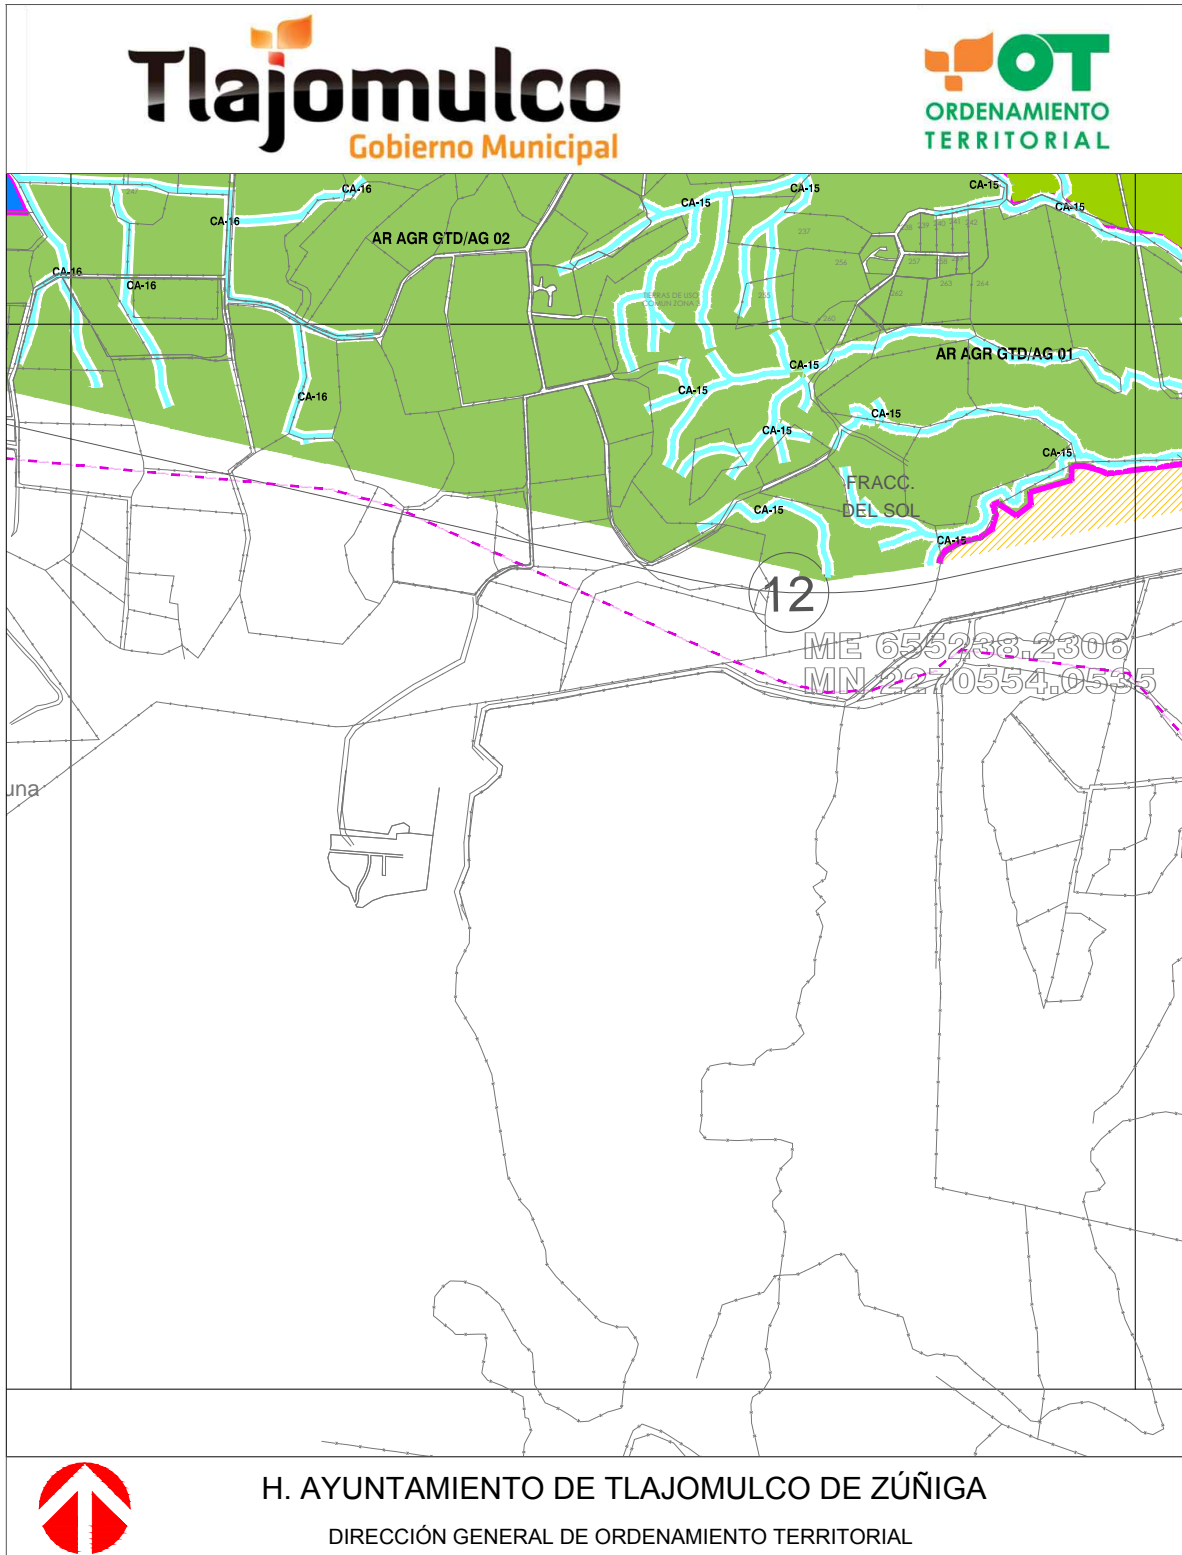

PLAN PARCIAL
DE
DESARROLLO
URBANO
DE
TLAJOMULCO
DE ZUÑIGA

RESERVAS USOS Y DESTINOS

DISTRITO 03
"EL PALOMAR"

CARTA 5C

Escala 1:12,000

H. AYUNTAMIENTO DE TLAJOMULCO DE ZÚÑIGA

DIRECCIÓN GENERAL DE ORDENAMIENTO TERRITORIAL