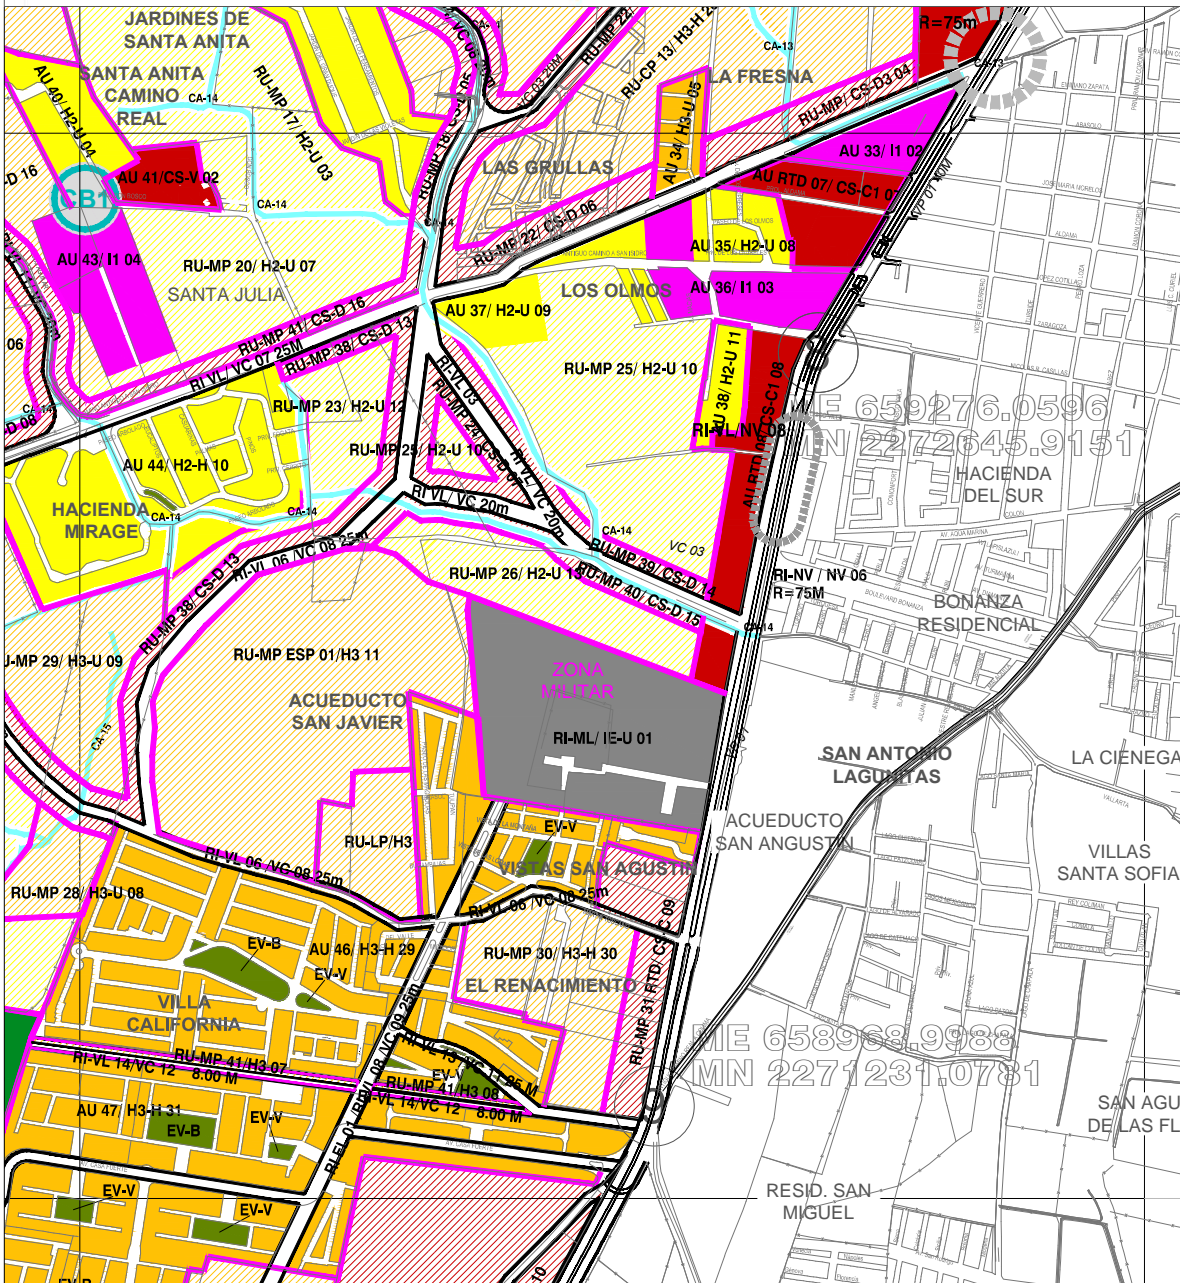

PLAN PARCIAL
DE
DESARROLLO
URBANO
DE
TLAJOMULCO
DE ZUÑIGA

RESERVAS USOS Y DESTINOS

DISTRITO 03
"EL PALOMAR"

CARTA
4E

Escala 1:12,000

Tlajomulco
Gobierno Municipal

OT
ORDENAMIENTO
TERRITORIAL

H. AYUNTAMIENTO DE TLAJOMULCO DE ZUÑIGA

DIRECCIÓN GENERAL DE ORDENAMIENTO TERRITORIAL