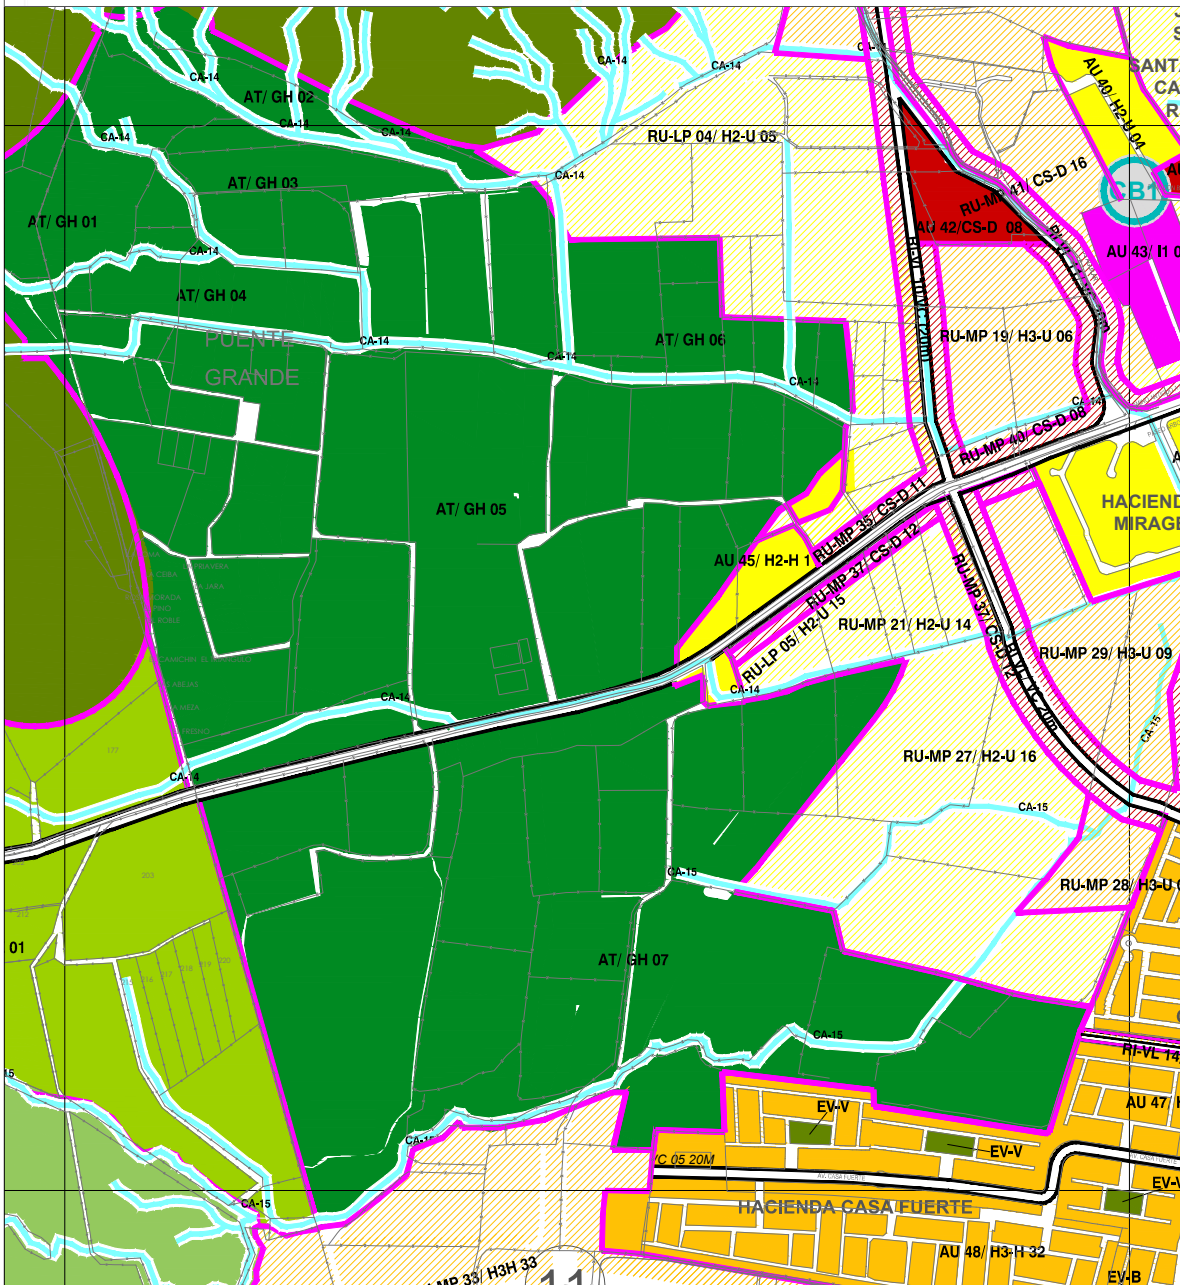

PLAN PARCIAL
DE
DESARROLLO
URBANO
DE
TLAJOMULCO
DE ZUÑIGA

RESERVAS USOS Y DESTINOS

DISTRITO 03
"EL PALOMAR"

CARTA
4D

Escala 1:12,000

Tlajomulco
Gobierno Municipal

OT
ORDENAMIENTO
TERRITORIAL

H. AYUNTAMIENTO DE TLAJOMULCO DE ZÚÑIGA

DIRECCIÓN GENERAL DE ORDENAMIENTO TERRITORIAL