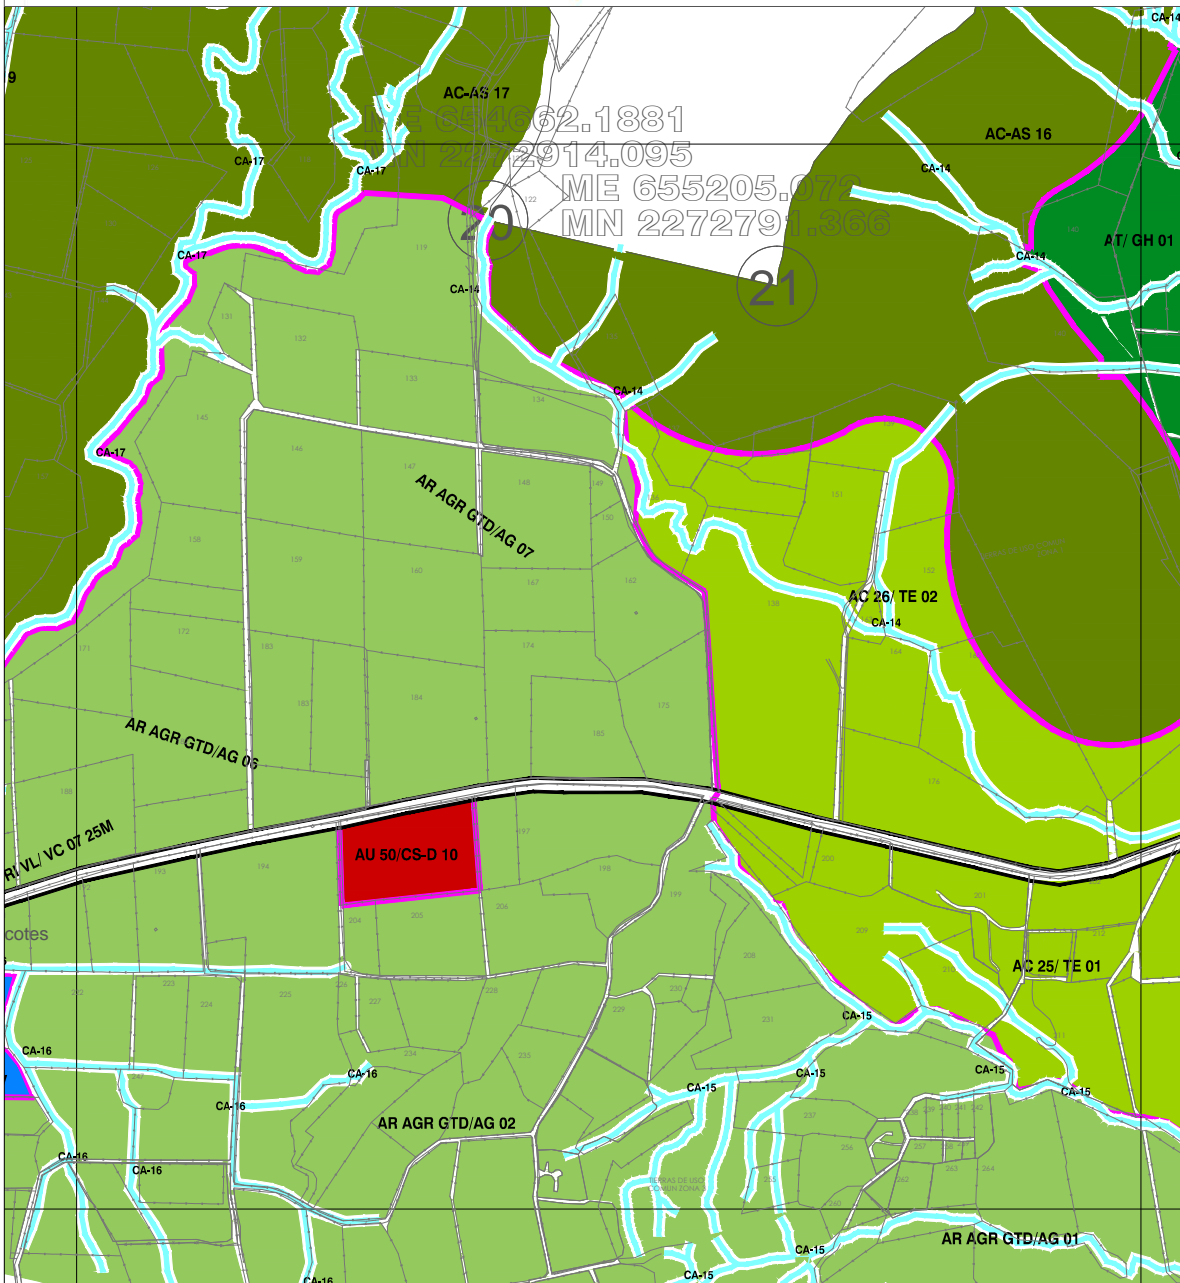

PLAN PARCIAL
DE
DESARROLLO
URBANO
DE
TLAJOMULCO
DE ZUÑIGA

RESERVAS USOS Y DESTINOS

DISTRITO 03
"EL PALOMAR"

CARTA
4C

Escala 1:12,000

Tlajomulco
Gobierno Municipal

ORDENAMIENTO
TERRITORIAL

H. AYUNTAMIENTO DE TLAJOMULCO DE ZÚÑIGA

DIRECCIÓN GENERAL DE ORDENAMIENTO TERRITORIAL