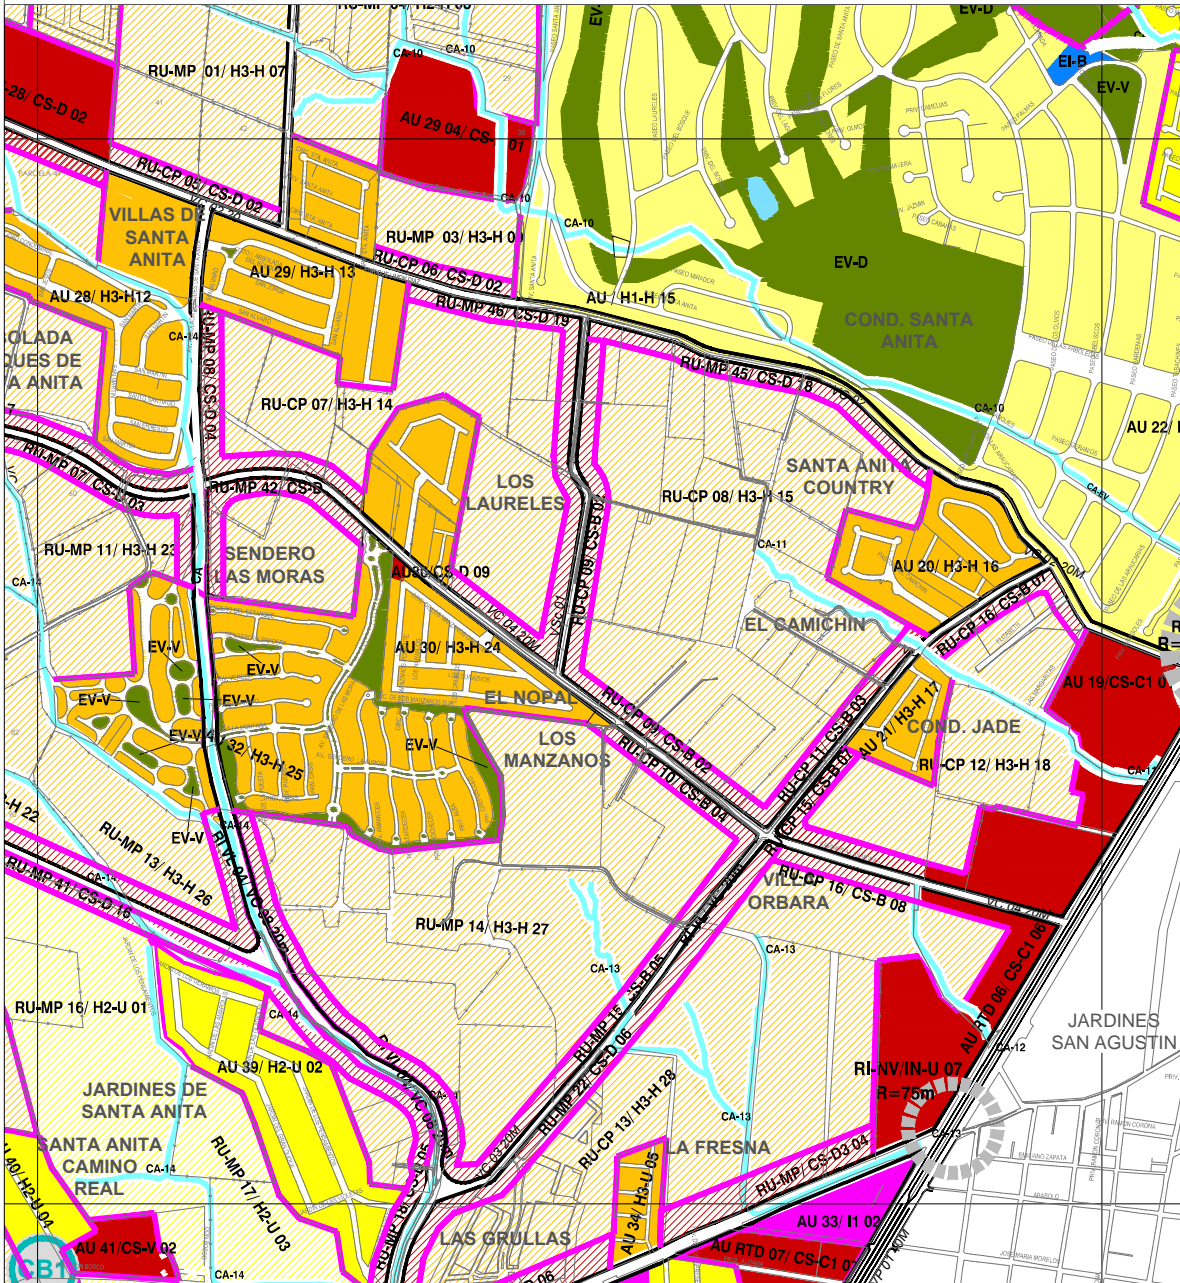

PLAN PARCIAL
DE
DESARROLLO
URBANO
DE
TLAJOMULCO
DE ZUÑIGA

RESERVAS USOS Y DESTINOS

DISTRITO 03
"EL PALOMAR"

CARTA
3E

Escala 1:12,000

Tlajomulco
Gobierno Municipal

OT
ORDENAMIENTO
TERRITORIAL

H. AYUNTAMIENTO DE TLAJOMULCO DE ZÚÑIGA

DIRECCIÓN GENERAL DE ORDENAMIENTO TERRITORIAL