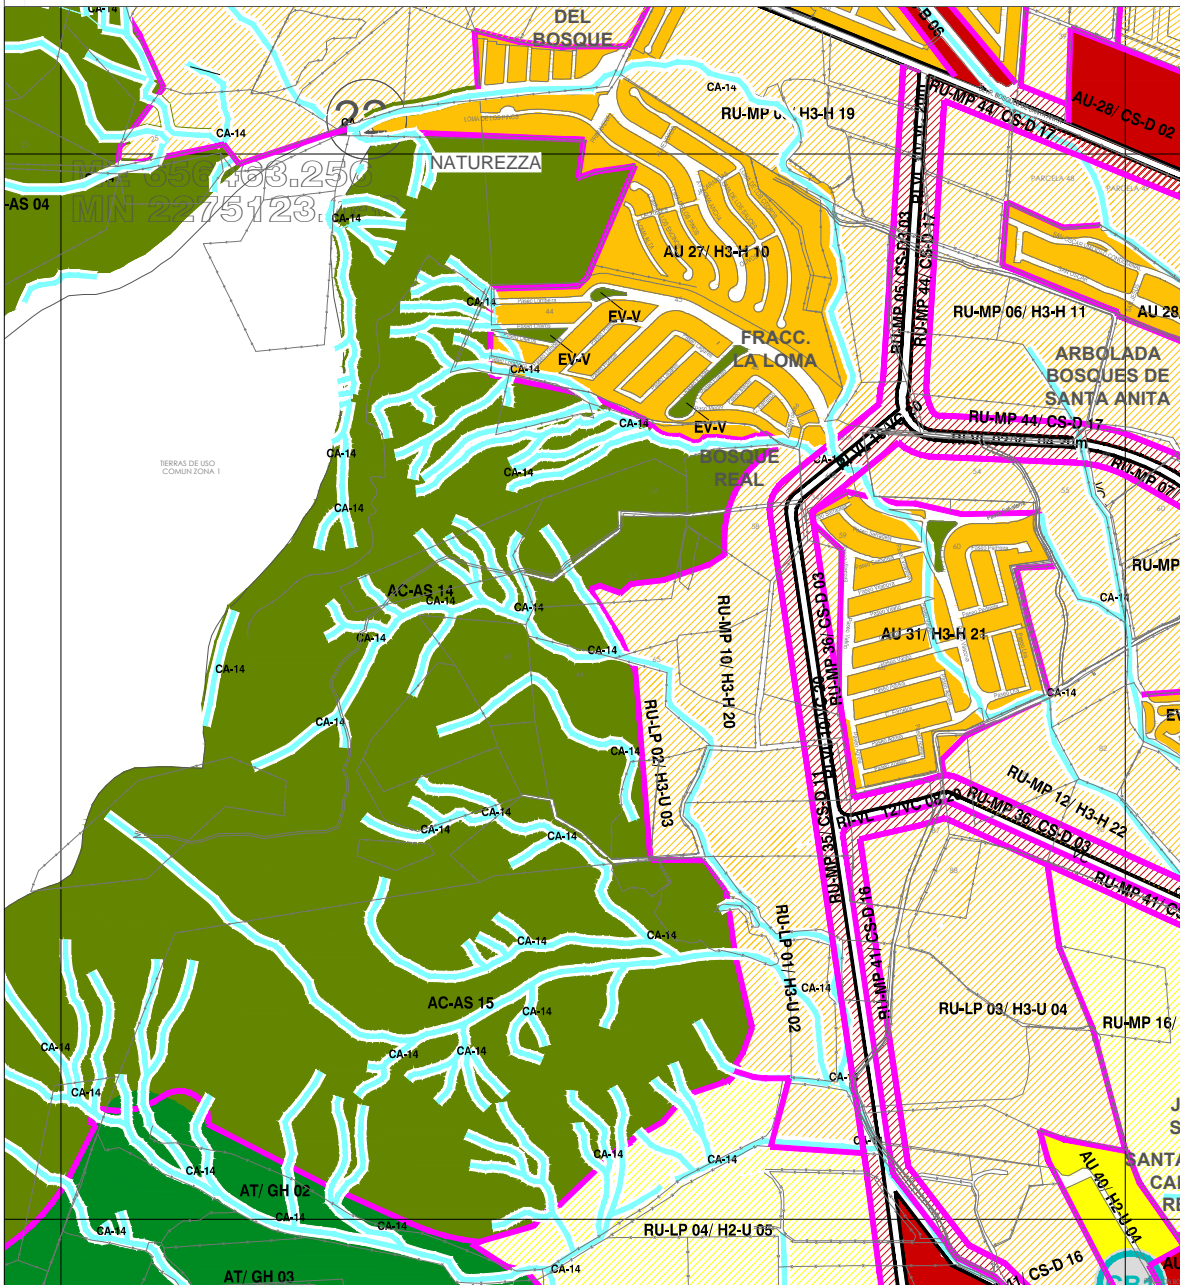

PLAN PARCIAL
DE
DESARROLLO
URBANO
DE
TLAJOMULCO
DE ZUÑIGA

RESERVAS USOS Y DESTINOS

DISTRITO 03
"EL PALOMAR"

CARTA
3D

Escala 1:12,000

Tlajomulco
Gobierno Municipal

OT
ORDENAMIENTO
TERRITORIAL

H. AYUNTAMIENTO DE TLAJOMULCO DE ZÚÑIGA

DIRECCIÓN GENERAL DE ORDENAMIENTO TERRITORIAL