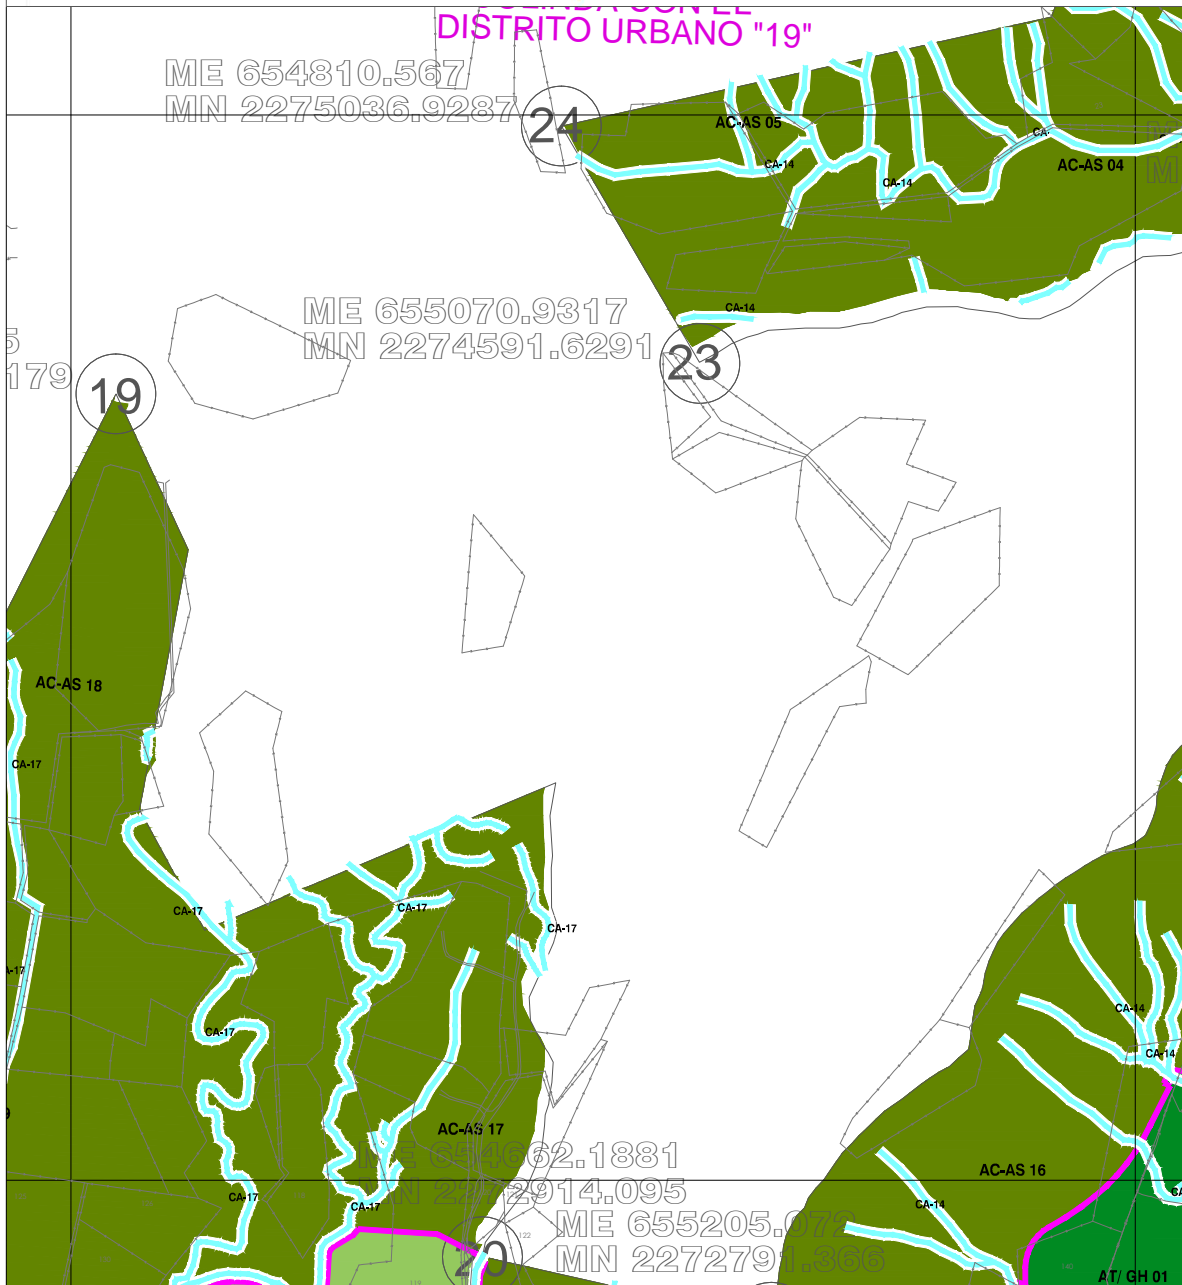

PLAN PARCIAL
DE
DESARROLLO
URBANO
DE
TLAJOMULCO
DE ZUÑIGA

RESERVAS USOS Y DESTINOS

DISTRITO 03
"EL PALOMAR"

CARTA
3C

Escala 1:12,000

Tlajomulco
Gobierno Municipal

OT
ORDENAMIENTO
TERRITORIAL

H. AYUNTAMIENTO DE TLAJOMULCO DE ZUÑIGA

DIRECCIÓN GENERAL DE ORDENAMIENTO TERRITORIAL