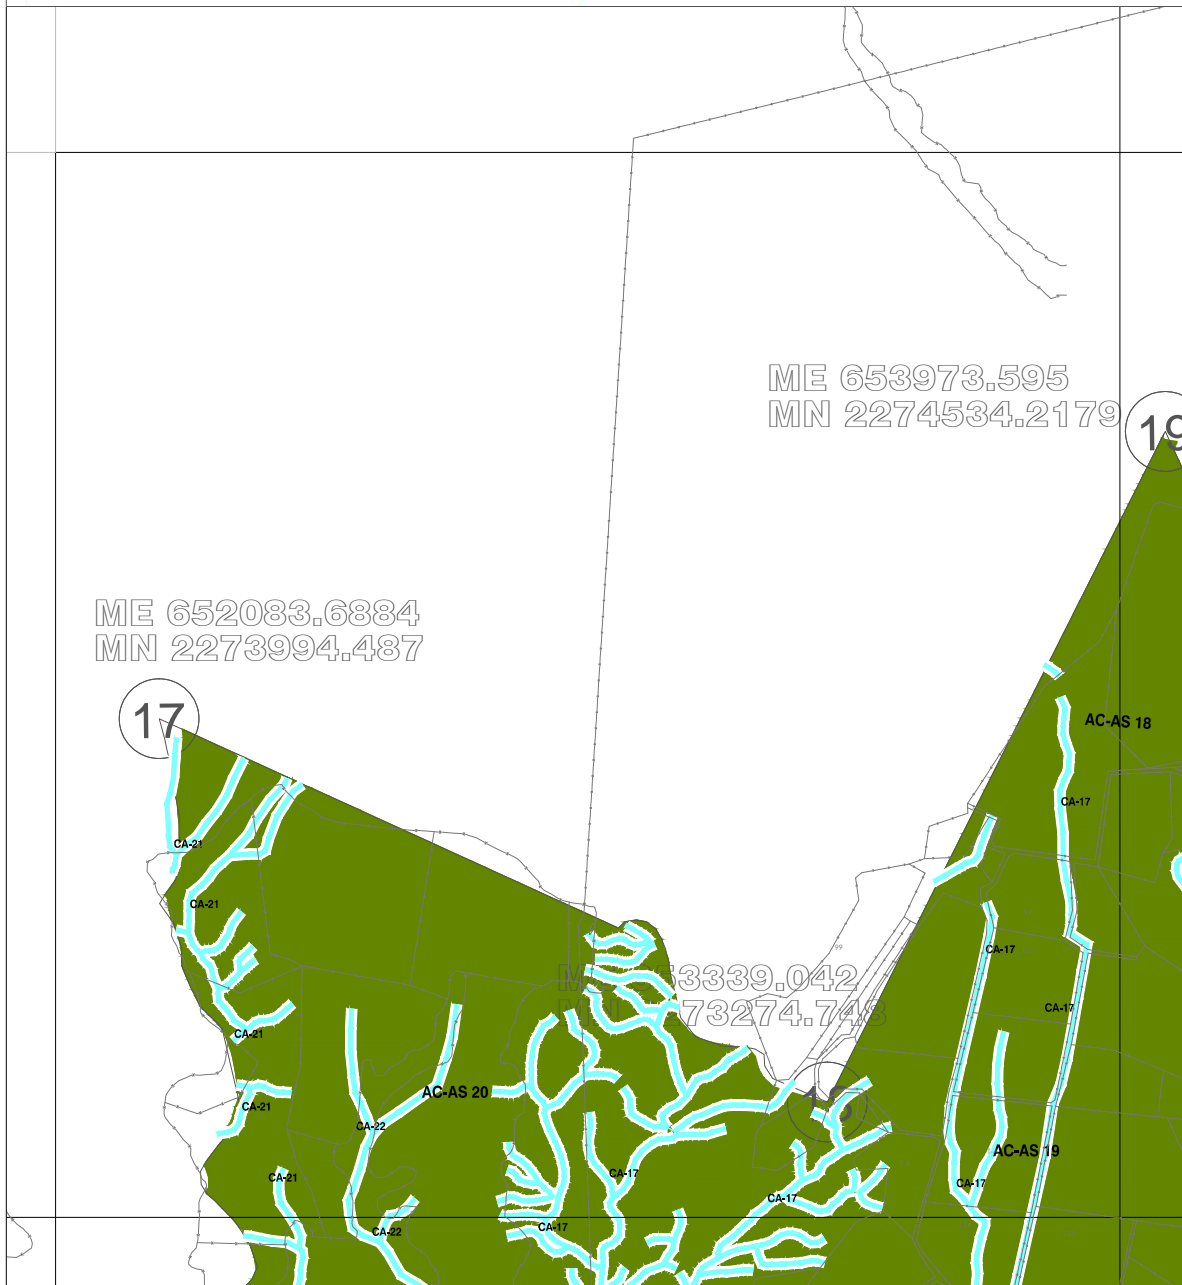

PLAN PARCIAL
DE
DESARROLLO
URBANO
DE
TLAJOMULCO
DE ZUÑIGA

RESERVAS USOS Y DESTINOS

DISTRITO 03
"EL PALOMAR"

CARTA
3B

Escala 1:12,000

Tlajomulco
Gobierno Municipal

OT
ORDENAMIENTO
TERRITORIAL

H. AYUNTAMIENTO DE TLAJOMULCO DE ZÚÑIGA

DIRECCIÓN GENERAL DE ORDENAMIENTO TERRITORIAL