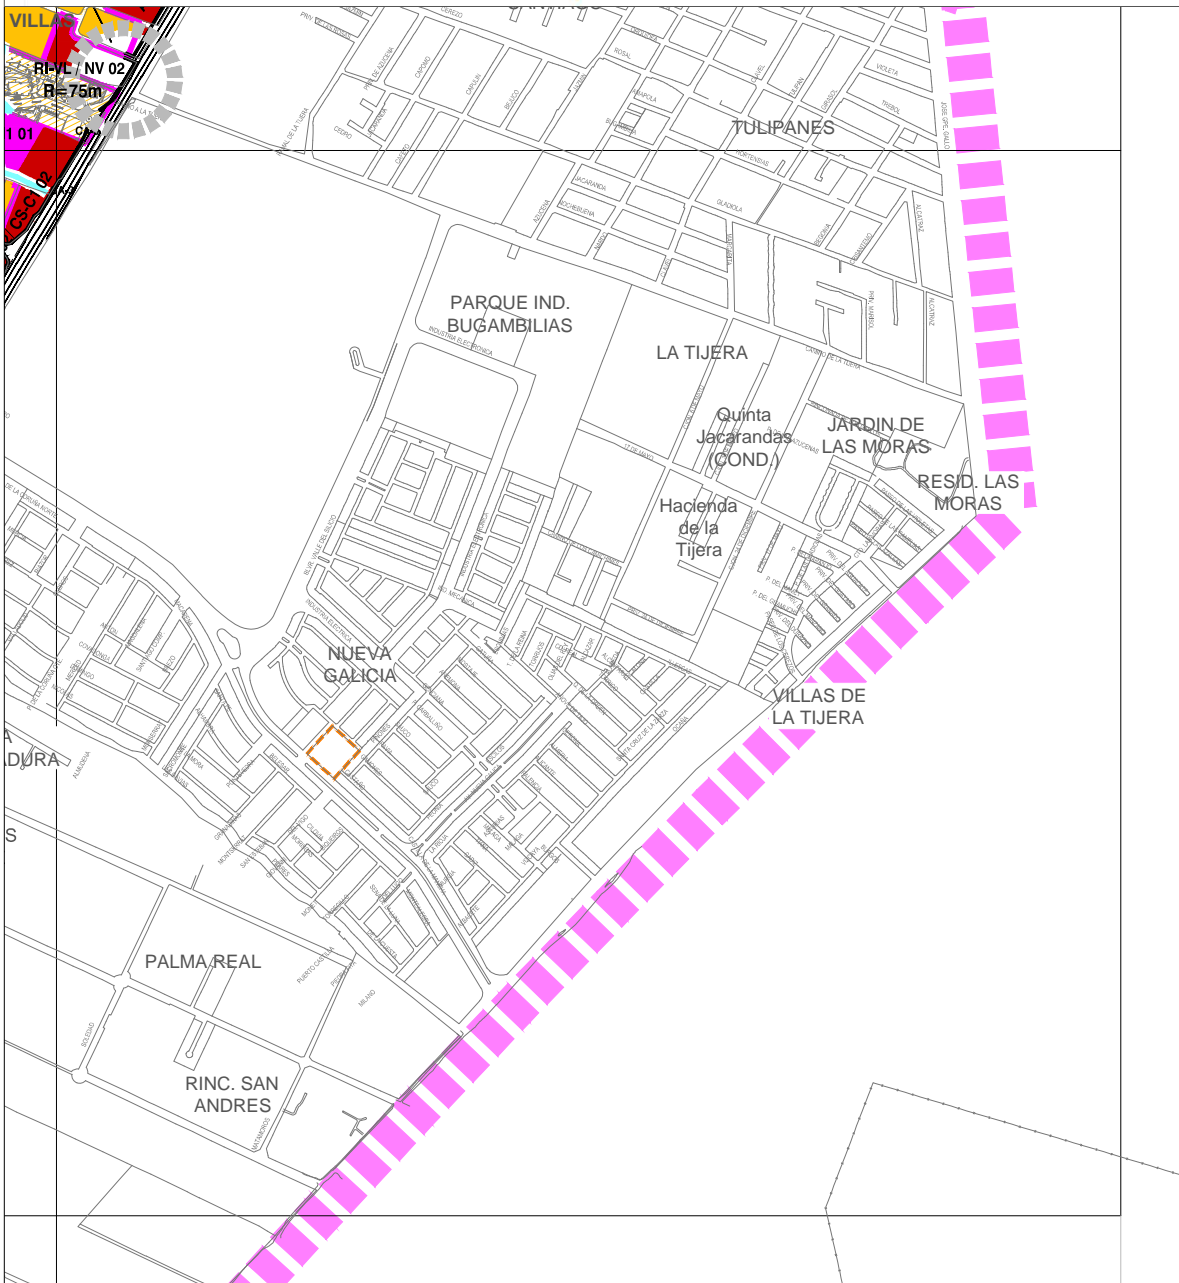

PLAN PARCIAL
DE
DESARROLLO
URBANO
DE
TLAJOMULCO
DE ZUÑIGA

RESERVAS USOS Y DESTINOS

DISTRITO 03
"EL PALOMAR"

CARTA
2G

Escala 1:12,000

Tlajomulco
Gobierno Municipal

OT
ORDENAMIENTO
TERRITORIAL

H. AYUNTAMIENTO DE TLAJOMULCO DE ZUÑIGA

DIRECCIÓN GENERAL DE ORDENAMIENTO TERRITORIAL