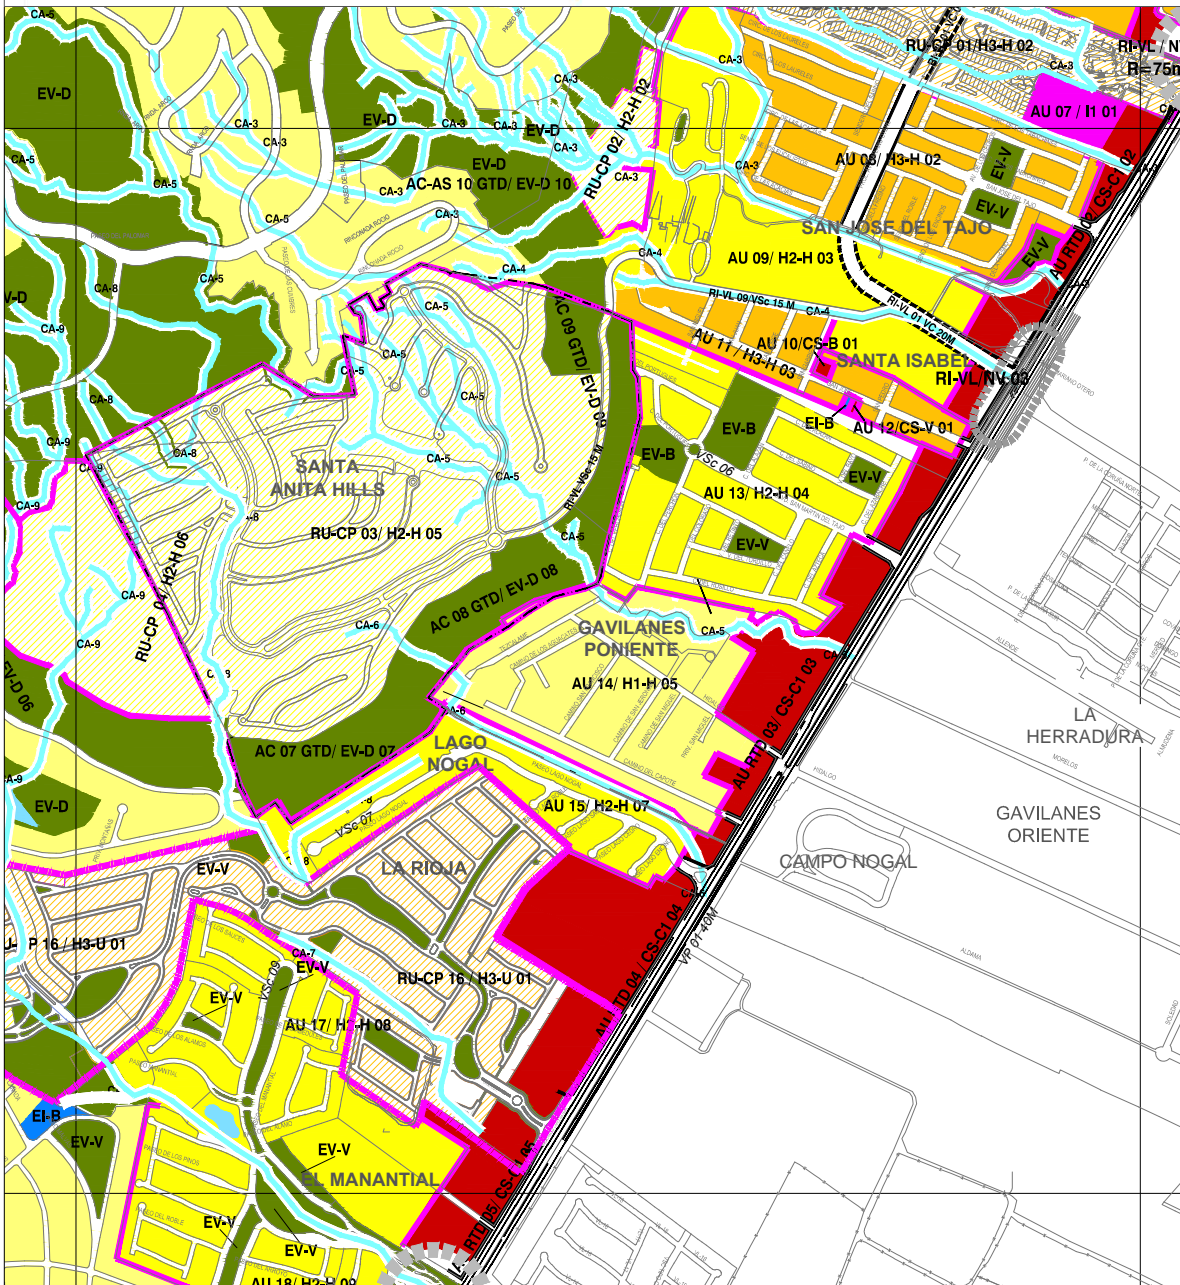

PLAN PARCIAL
DE
DESARROLLO
URBANO
DE
TLAJOMULCO
DE ZUÑIGA

RESERVAS USOS Y DESTINOS

DISTRITO 03
"EL PALOMAR"

CARTA
2F

Escala 1:12,000

Tlajomulco
Gobierno Municipal

OT
ORDENAMIENTO
TERRITORIAL

H. AYUNTAMIENTO DE TLAJOMULCO DE ZÚÑIGA

DIRECCIÓN GENERAL DE ORDENAMIENTO TERRITORIAL