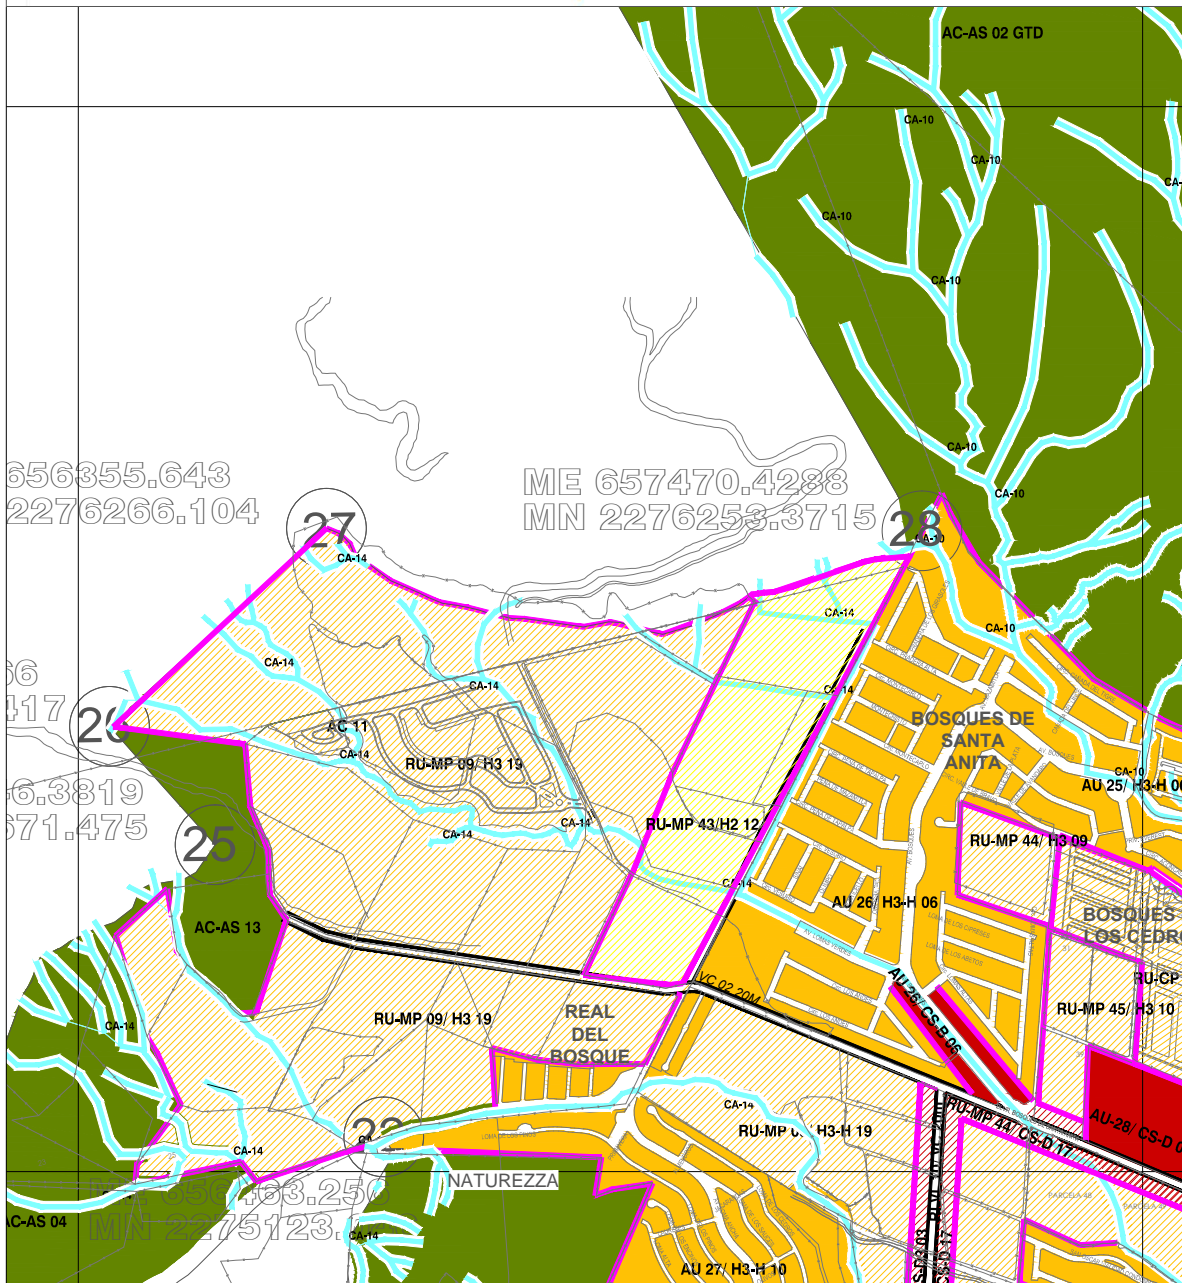

PLAN PARCIAL
DE
DESARROLLO
URBANO
DE
TLAJOMULCO
DE ZUÑIGA

RESERVAS USOS Y DESTINOS

DISTRITO 03
"EL PALOMAR"

CARTA
2D

Escala 1:12,000

Tlajomulco
Gobierno Municipal

OT
ORDENAMIENTO
TERRITORIAL

H. AYUNTAMIENTO DE TLAJOMULCO DE ZÚÑIGA

DIRECCIÓN GENERAL DE ORDENAMIENTO TERRITORIAL