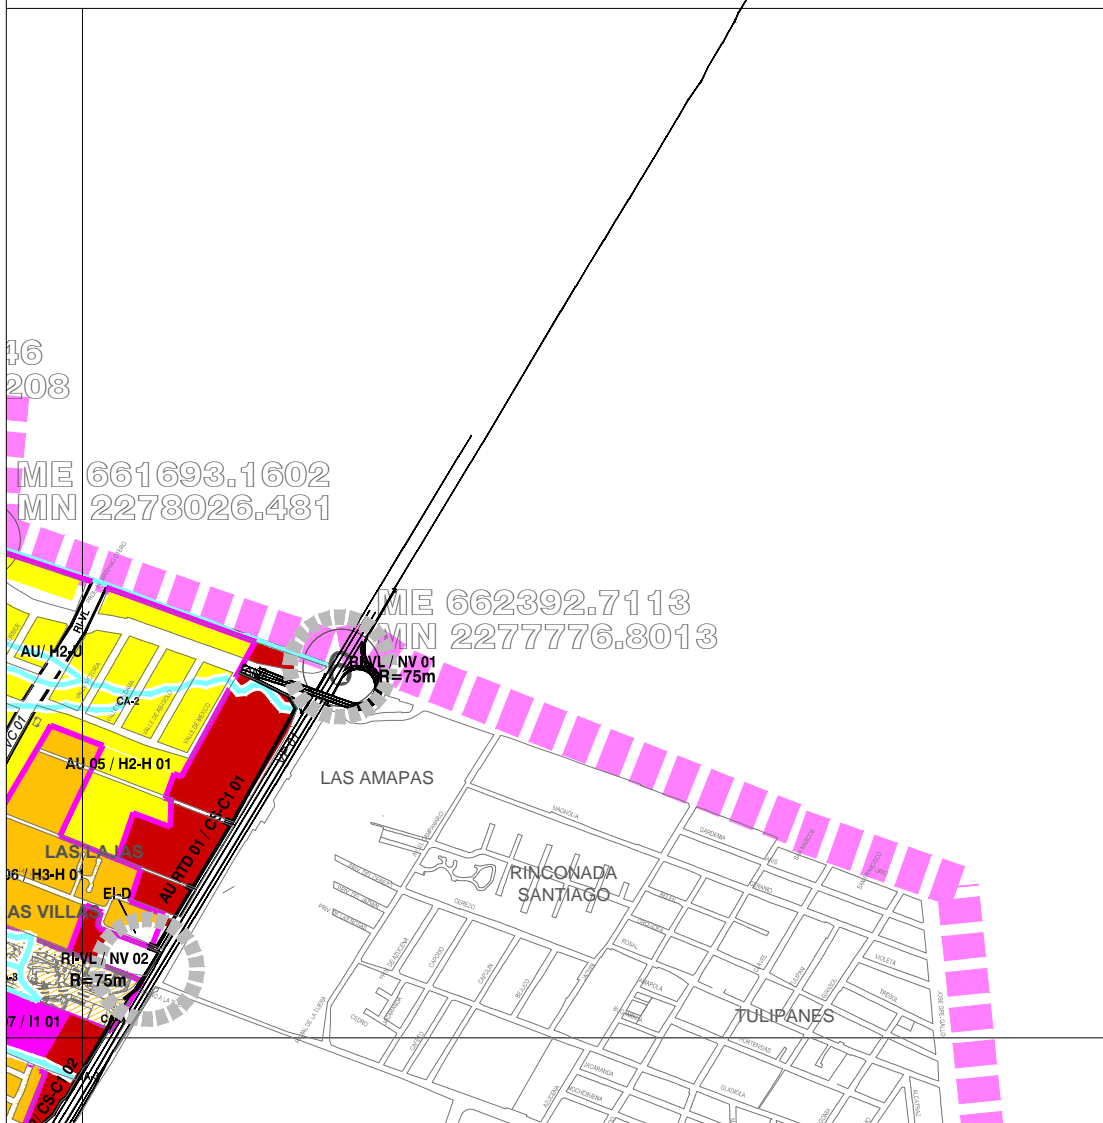

PLAN PARCIAL
DE
DESARROLLO
URBANO
DE
TLAJOMULCO
DE ZUÑIGA

RESERVAS USOS Y DESTINOS

DISTRITO 03
"EL PALOMAR"

CARTA
1G

Escala 1:12,000

Tlajomulco
Gobierno Municipal

OT
ORDENAMIENTO
TERRITORIAL

H. AYUNTAMIENTO DE TLAJOMULCO DE ZÚÑIGA

DIRECCIÓN GENERAL DE ORDENAMIENTO TERRITORIAL