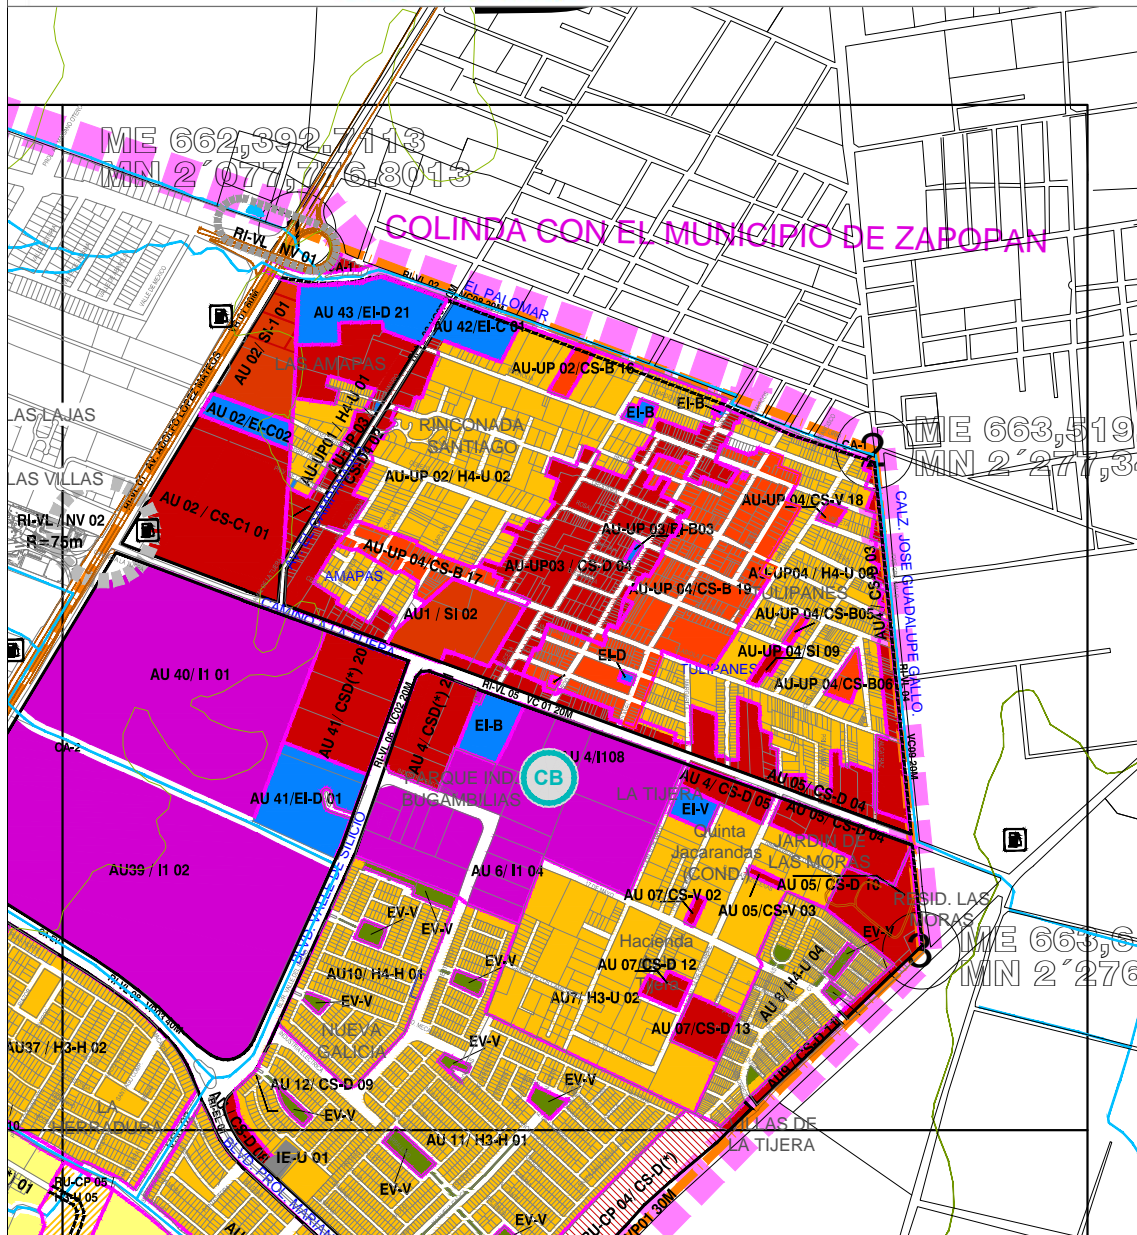

PLAN PARCIAL
DE
DESARROLLO
URBANO
DE
TLAJOMULCO
DE ZUÑIGA

RESERVAS USOS Y DESTINOS

DISTRITO 02
"LOS GAVILANES"

CARTA
1B

Escala 1:12,000

Tlajomulco
Gobierno Municipal

OT
ORDENAMIENTO
TERRITORIAL

H. AYUNTAMIENTO DE TLAJOMULCO DE ZUÑIGA
2012-2015
DIRECCIÓN GENERAL DE ORDENAMIENTO TERRITORIAL