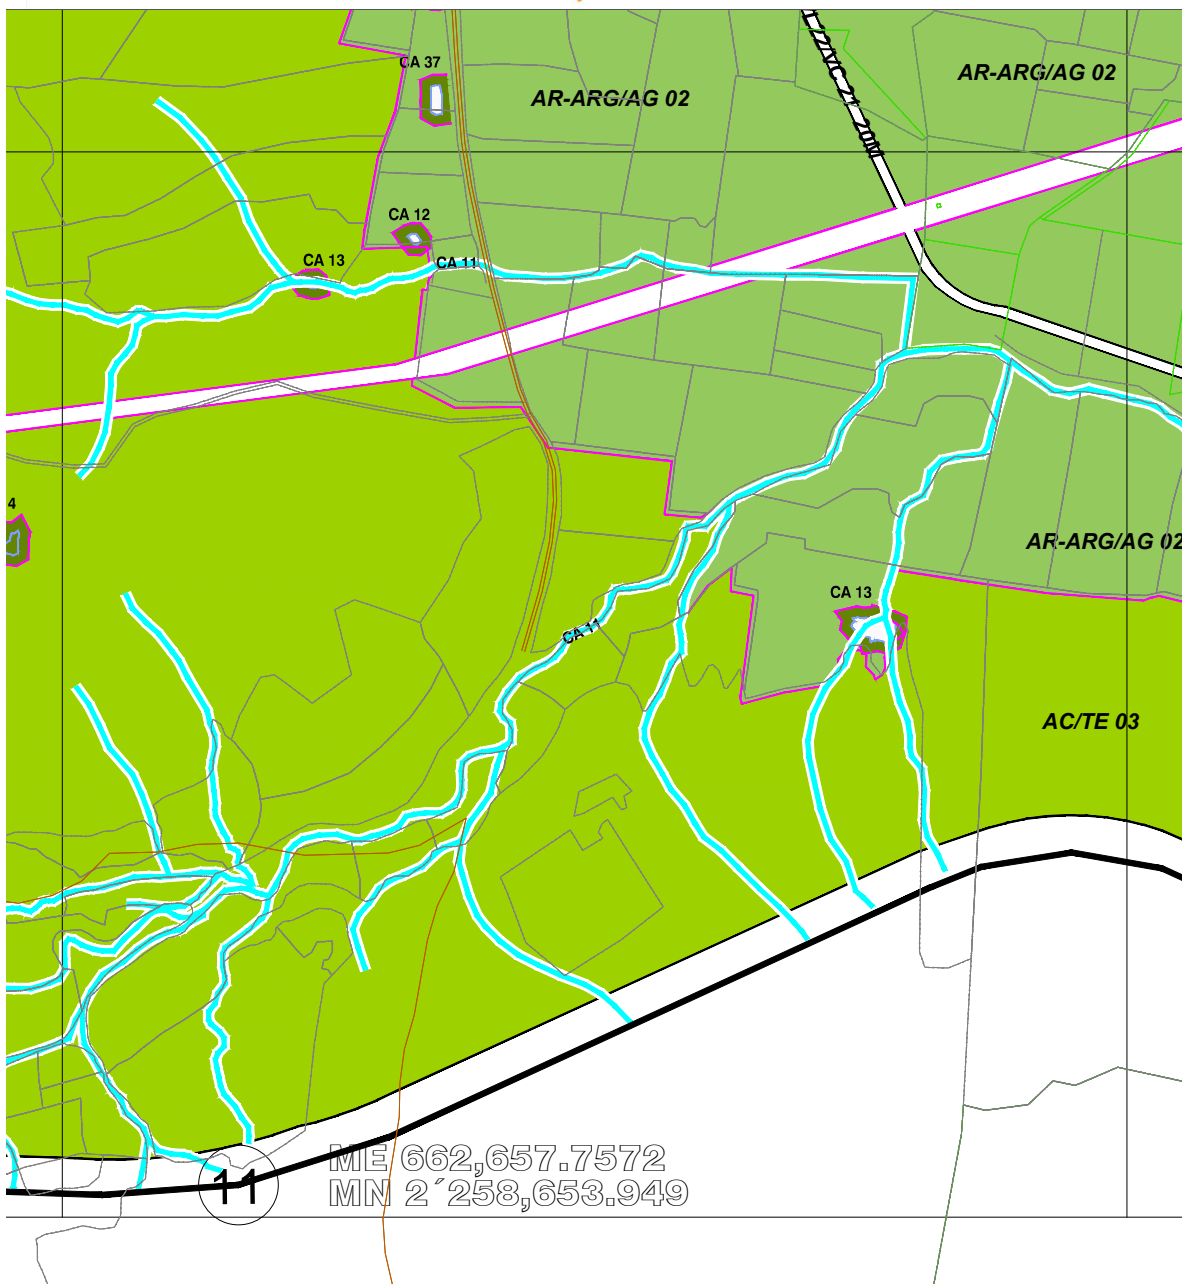

# RESERVAS USOS Y DESTINOS

DISTRITO 01  
"TLAJOMULCO CENTRO"

CARTA  
4D

Escala 1:12,000

  
**Tlajomulco**  
Gobierno Municipal

  
ORDENAMIENTO  
TERRITORIAL

H. AYUNTAMIENTO DE TLAJOMULCO DE ZÚÑIGA  
2012-2015  
DIRECCIÓN GENERAL DE ORDENAMIENTO TERRITORIAL