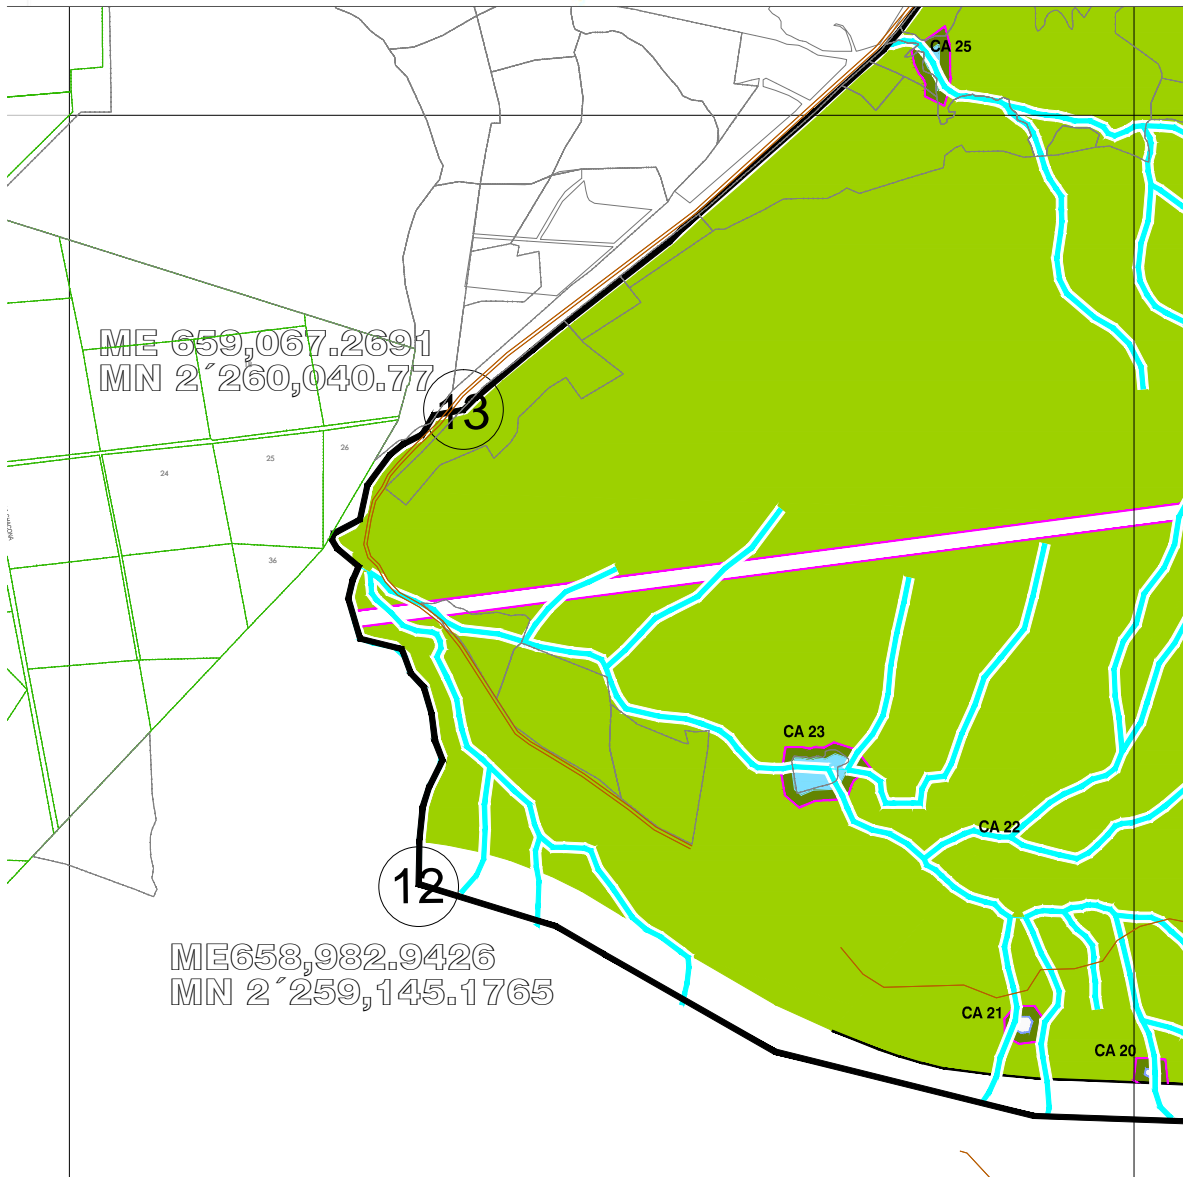

PLAN PARCIAL
DE
DESARROLLO
URBANO
DE
TLAJOMULCO
DE ZUÑIGA

RESERVAS USOS Y DESTINOS

DISTRITO 01
"TLAJOMULCO CENTRO"

CARTA
4B

Escala 1:12,000

Tlajomulco
Gobierno Municipal

OT
ORDENAMIENTO
TERRITORIAL

H. AYUNTAMIENTO DE TLAJOMULCO DE ZÚÑIGA
2012-2015
DIRECCIÓN GENERAL DE ORDENAMIENTO TERRITORIAL