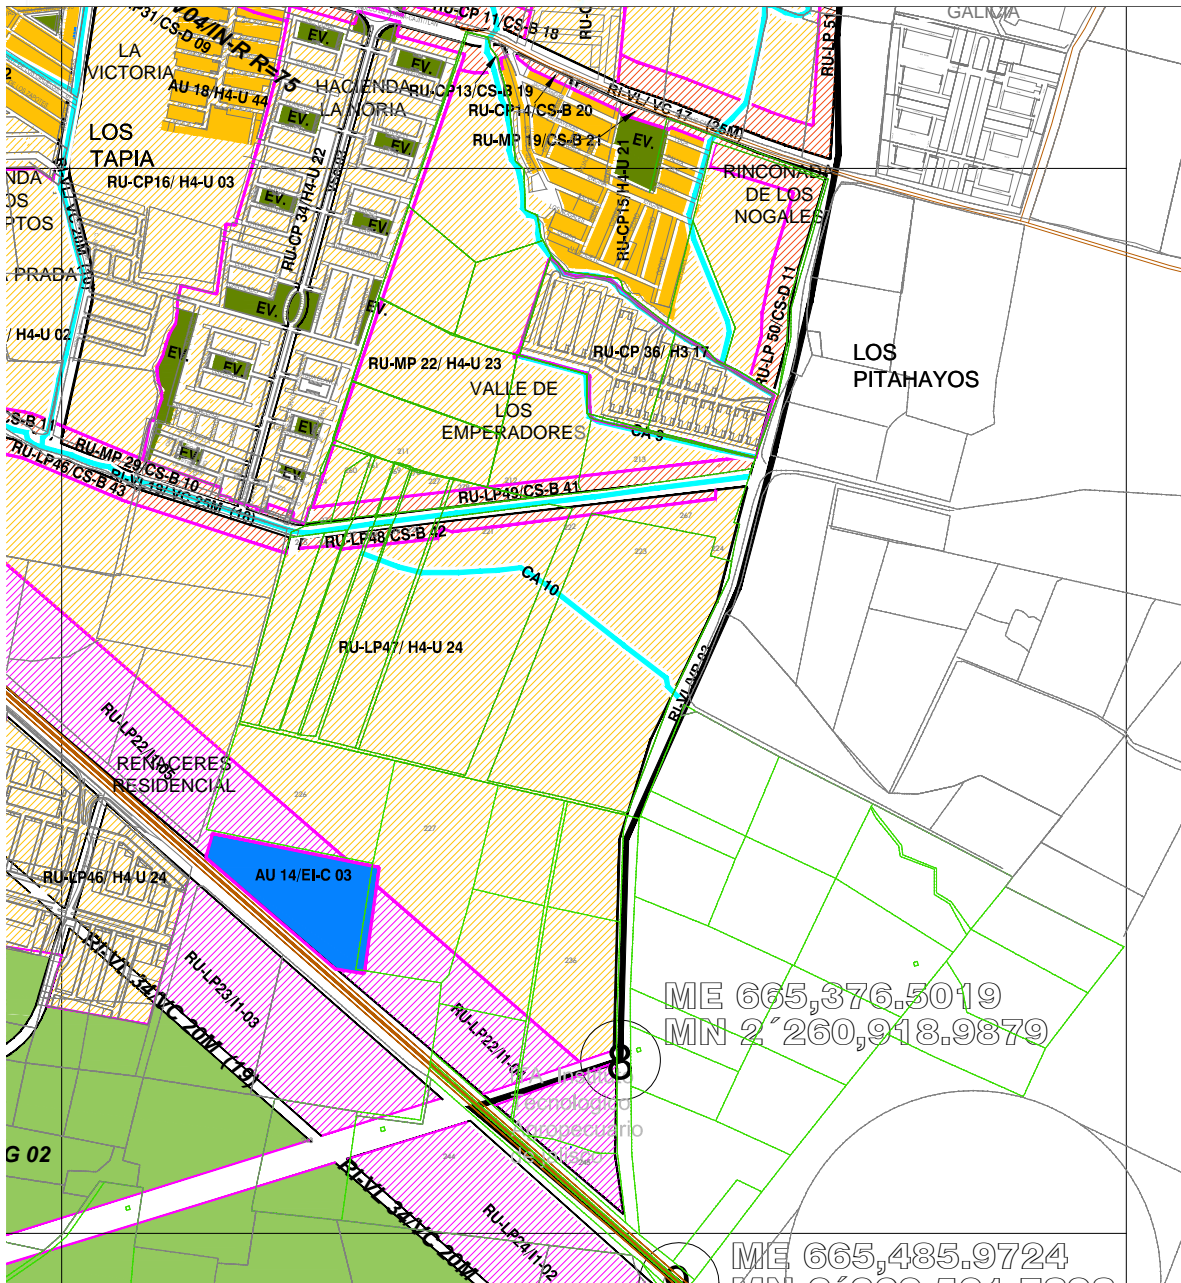

PLAN PARCIAL
DE
DESARROLLO
URBANO
DE
TLAJOMULCO
DE ZUÑIGA

RESERVAS USOS Y DESTINOS

DISTRITO 01
"TLAJOMULCO CENTRO"

CARTA
3E

Escala 1:12,000

Tlajomulco
Gobierno Municipal

OT
ORDENAMIENTO
TERRITORIAL

H. AYUNTAMIENTO DE TLAJOMULCO DE ZÚÑIGA
2012-2015
DIRECCIÓN GENERAL DE ORDENAMIENTO TERRITORIAL