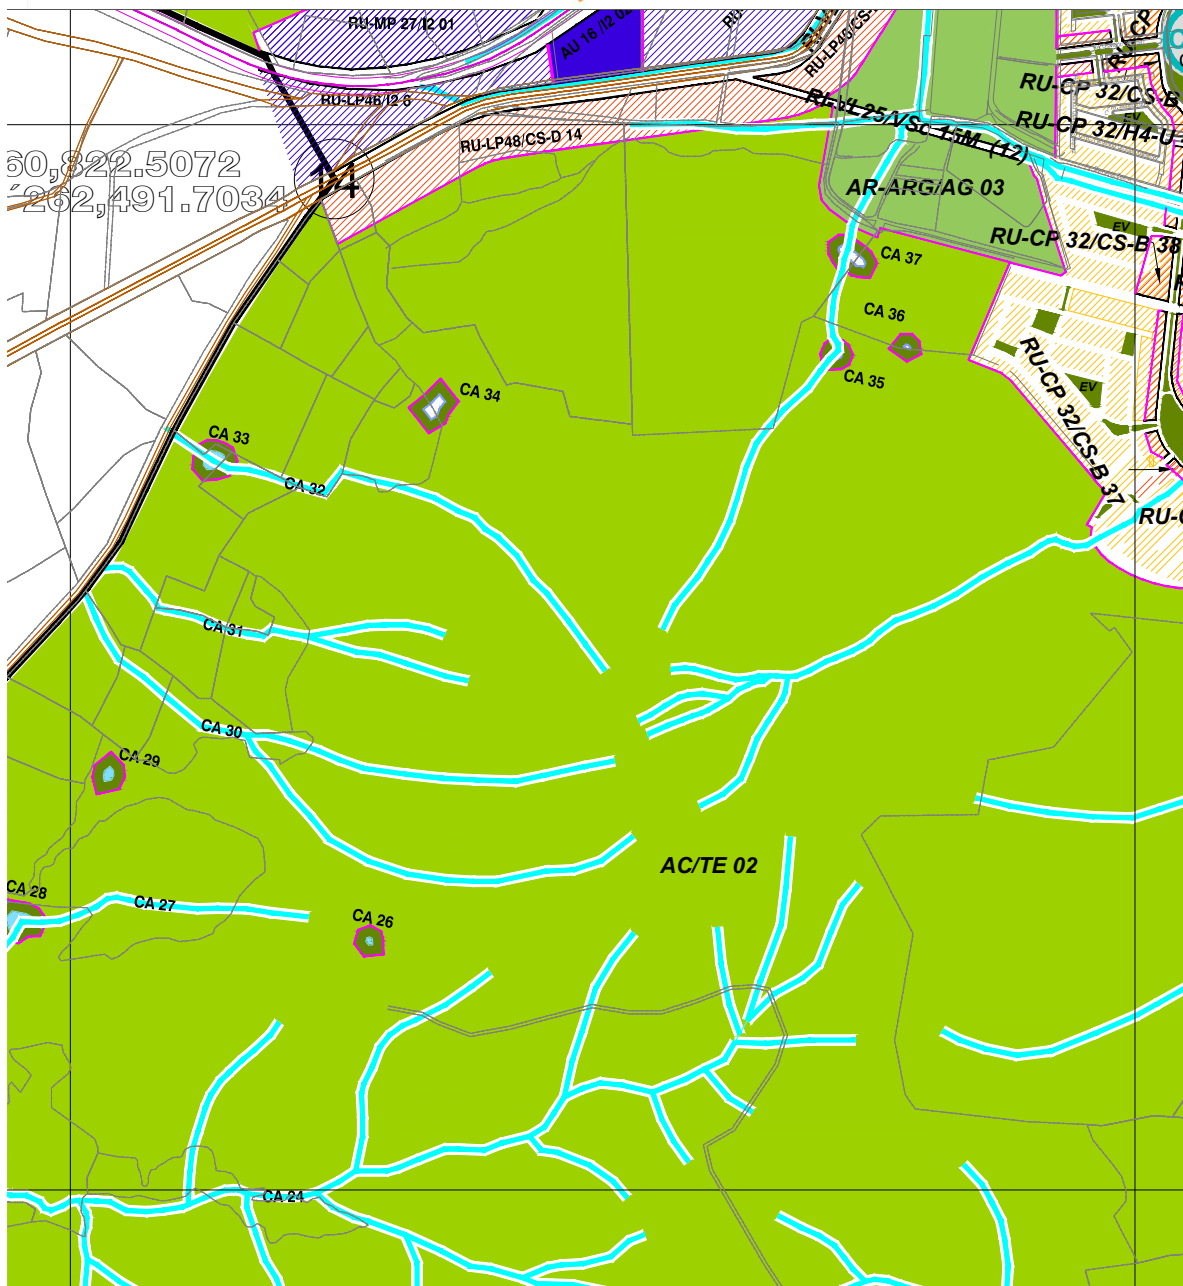

PLAN PARCIAL
DE
DESARROLLO
URBANO
DE
TLAJOMULCO
DE ZUÑIGA

RESERVAS USOS Y DESTINOS

DISTRITO 01
"TLAJOMULCO CENTRO"

CARTA
3C

Escala 1:12,000

Tlajomulco
Gobierno Municipal

OT
ORDENAMIENTO
TERRITORIAL

H. AYUNTAMIENTO DE TLAJOMULCO DE ZÚÑIGA
2012-2015
DIRECCIÓN GENERAL DE ORDENAMIENTO TERRITORIAL