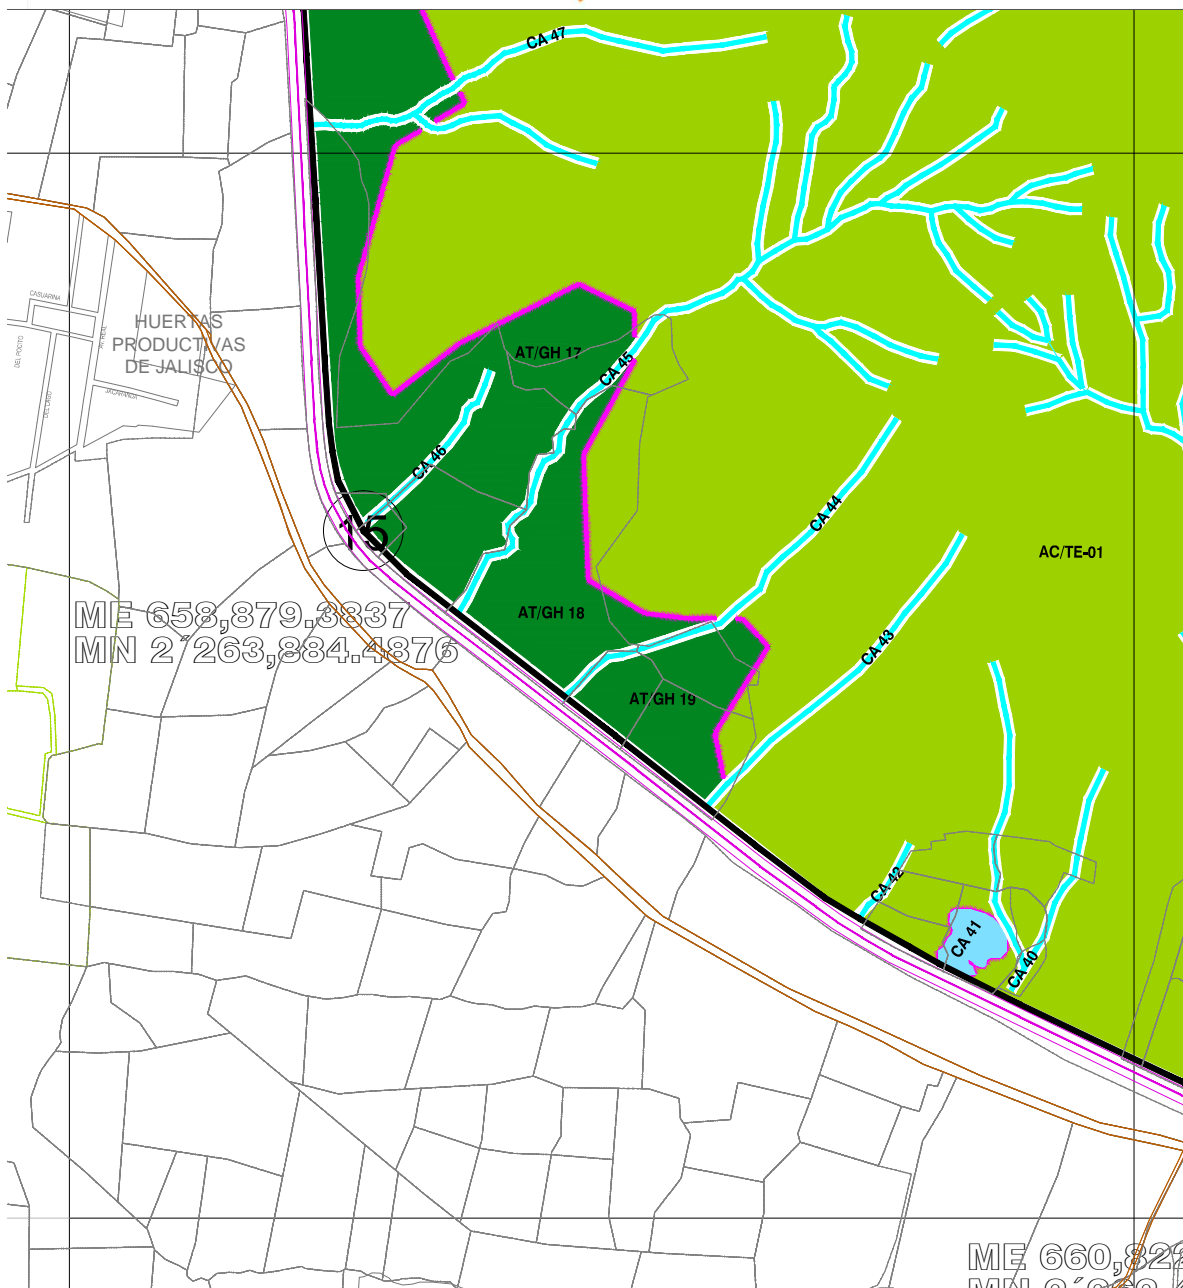

PLAN PARCIAL
DE
DESARROLLO
URBANO
DE
TLAJOMULCO
DE ZUÑIGA

RESERVAS USOS Y DESTINOS

DISTRITO 01
"TLAJOMULCO CENTRO"

CARTA
2B

Escala 1:12,000

Tlajomulco
Gobierno Municipal

OT
ORDENAMIENTO
TERRITORIAL

H. AYUNTAMIENTO DE TLAJOMULCO DE ZÚÑIGA
2012-2015
DIRECCIÓN GENERAL DE ORDENAMIENTO TERRITORIAL