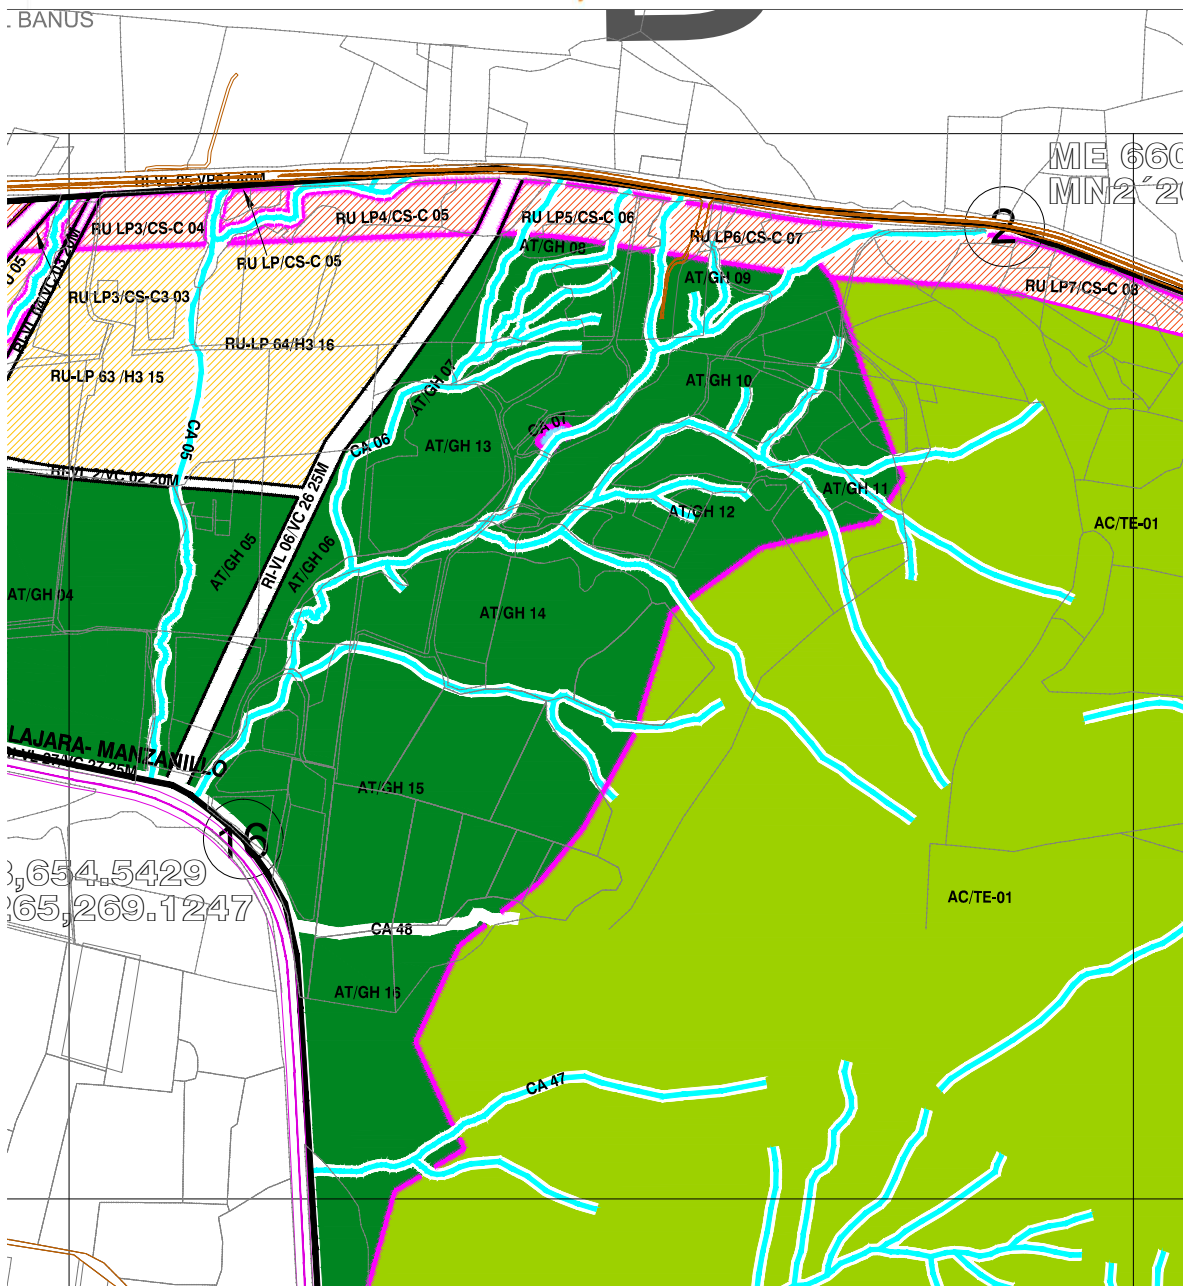

PLAN PARCIAL
DE
DESARROLLO
URBANO
DE
TLAJOMULCO
DE ZUÑIGA

RESERVAS USOS Y DESTINOS

DISTRITO 01
"TLAJOMULCO CENTRO"

CARTA
1B

Escala 1:12,000

Tlajomulco
Gobierno Municipal

OT
ORDENAMIENTO
TERRITORIAL

H. AYUNTAMIENTO DE TLAJOMULCO DE ZÚÑIGA
2012-2015
DIRECCIÓN GENERAL DE ORDENAMIENTO TERRITORIAL