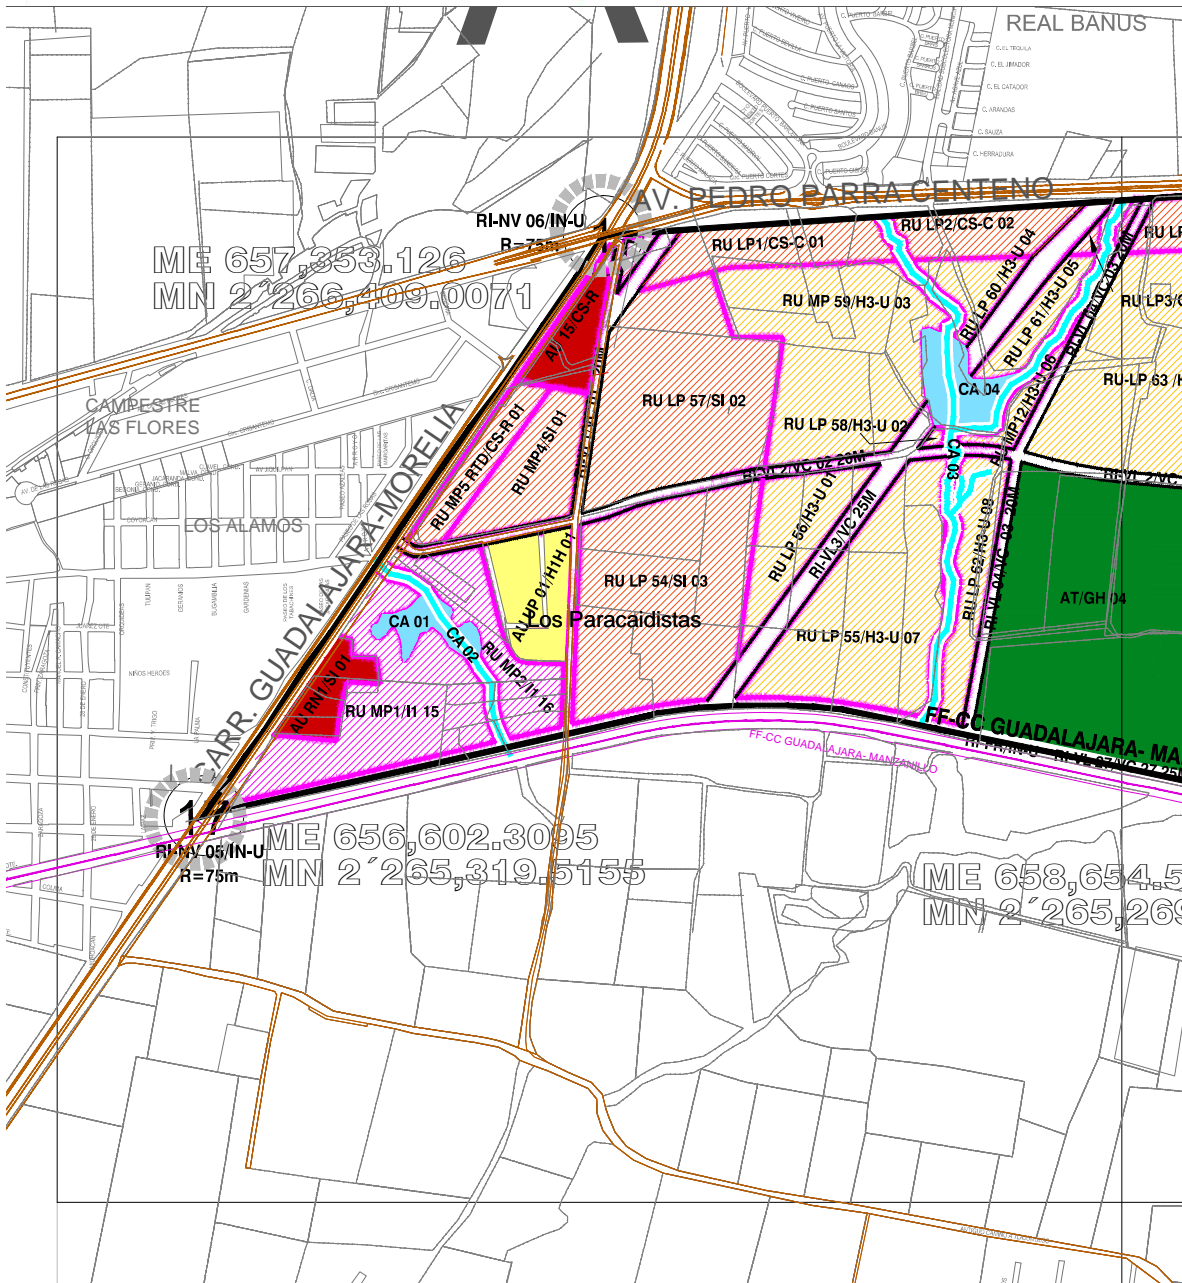

# RESERVAS USOS Y DESTINOS

DISTRITO 01  
"TLAJOMULCO CENTRO"

CARTA  
1A

Escala 1:12,000

**Tlajomulco**  
Gobierno Municipal

**OT**  
ORDENAMIENTO  
TERRITORIAL

H. AYUNTAMIENTO DE TLAJOMULCO DE ZÚÑIGA  
2012-2015  
DIRECCIÓN GENERAL DE ORDENAMIENTO TERRITORIAL