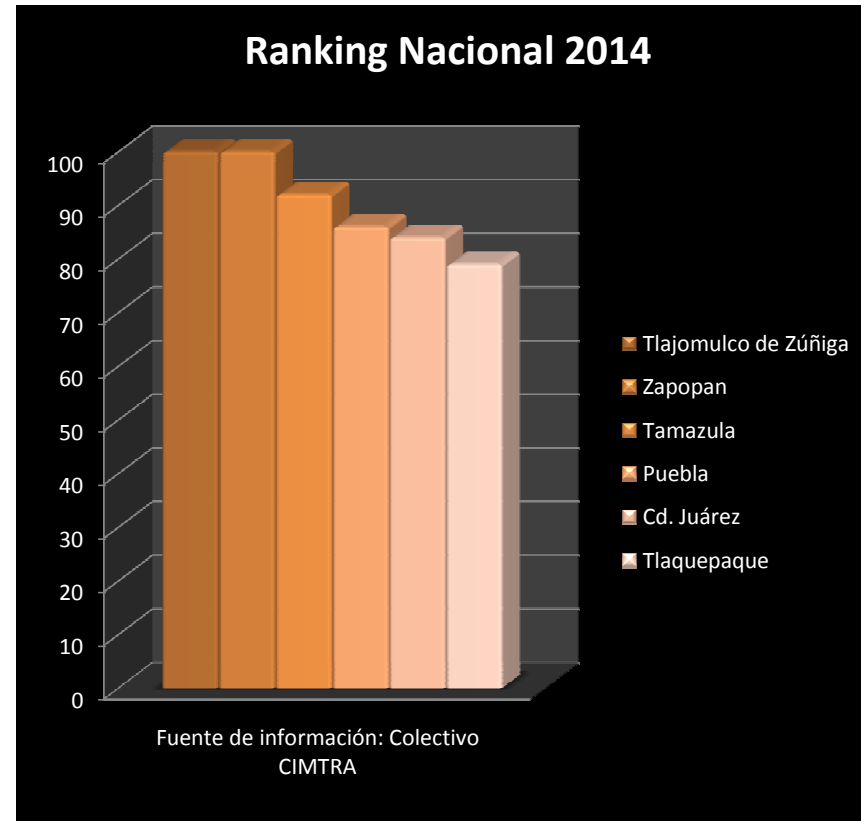

Tlajomulco de Zúñiga

AÑO	RANKING NACIONAL	RANKING LOCAL	CALIFICACIÓN
2014	1	1	100
2013	1	1	100
2012	1	1	94.4
2011	2	1	76.6
2010	6	4	65.8
2009	20	6	34.2

Ranking Nacional 2014

MUNICIPIO	ESTADO	CALIFICACIÓN	FECHA DE EVALUACIÓN	LUGAR
Tlajomulco de Zúñiga	Jalisco	100	jun-14	1
Zapopan	Jalisco	100	jun-14	2
Tamazula	Jalisco	92	jun-14	3
Puebla	Puebla	86	jun-14	4
Cd. Juárez	Chihuahua	84	jun-14	5
Tlaquepaque	Jalisco	79	jun-14	6

Ranking local 2014

Ranking local			
MUNICIPIO	CALIFICACIÓN	FECHA DE EVALUACIÓN	LUGAR
Tlajomulco de Zúñiga	100	jun-14	1
Zapopan	100	jun-14	2
Tamazula	92	jun-14	3
Tlaquepaque	79	jun-14	4
Guadalajara	74	jun-14	5
Tonalá	73	jul-14	6