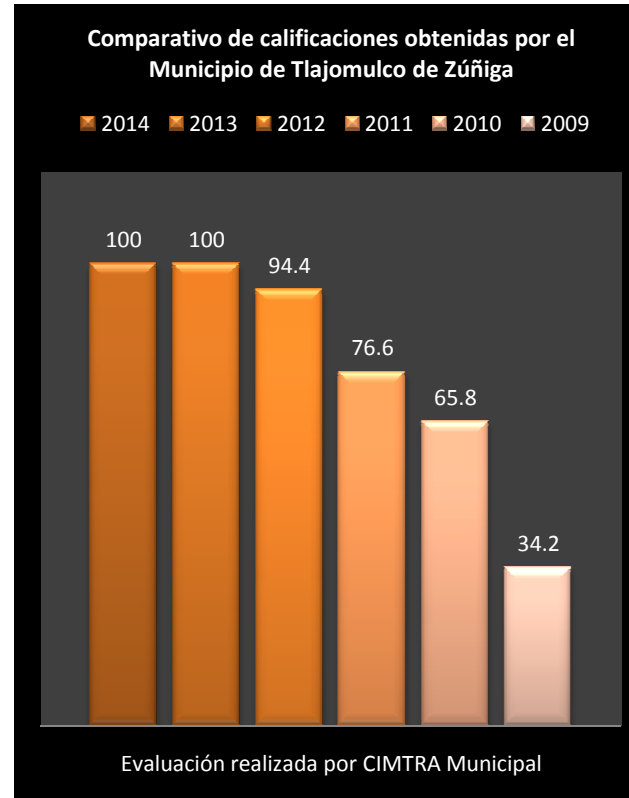

Tlajomulco de Zúñiga

AÑO	RANKING NACIONAL	RANKING LOCAL	CALIFICACIÓN
2014	1	1	100
2013	1	1	100
2012	1	1	94.4
2011	2	1	76.6
2010	6	4	65.8
2009	20	6	34.2

Ranking Nacional 2014

MUNICIPIO	ESTADO	CALIFICACIÓN	FECHA DE EVALUACIÓN	LUGAR
Tlajomulco de Zúñiga	Jalisco	100	jun-14	1
Zapopan	Jalisco	100	jun-14	2
Tamazula	Jalisco	92	jun-14	3
Puebla	Puebla	86	jun-14	4
Cd. Juárez	Chihuahua	84	jun-14	5
Tlaquepaque	Jalisco	79	jun-14	6

Ranking local 2014

Ranking local			
MUNICIPIO	CALIFICACIÓN	FECHA DE EVALUACIÓN	LUGAR
Tlajomulco de Zúñiga	100	jun-14	1
Zapopan	100	jun-14	2
Tamazula	92	jun-14	3
Tlaquepaque	79	jun-14	4
Guadalajara	74	jun-14	5
Tonalá	73	jul-14	6