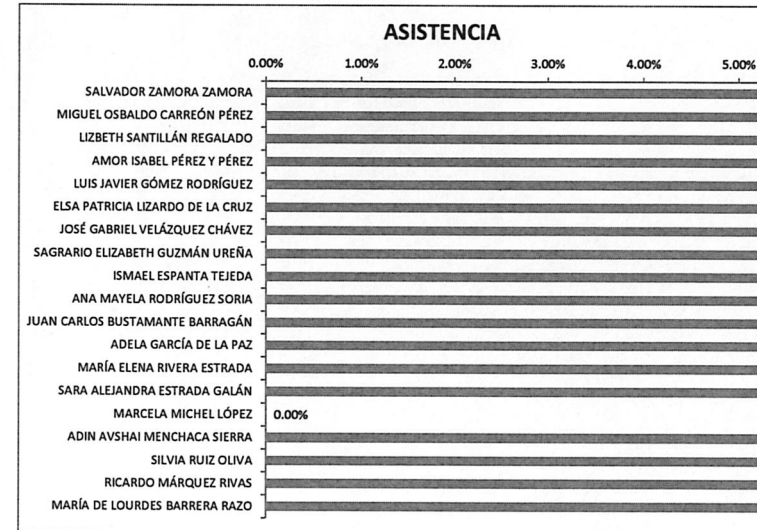

SESIÓN SOLEMNE DE 24 DE FEBRERO DEL 2022

MUNICIPE	ASISTENCIA	ASISTENCIA
SALVADOR ZAMORA ZAMORA	5.26%	1
MIGUEL OSBALDO CARREÓN PÉREZ	5.26%	1
LIZBETH SANTILLÁN REGALADO	5.26%	1
AMOR ISABEL PÉREZ Y PÉREZ	5.26%	1
LUIS JAVIER GÓMEZ RODRÍGUEZ	5.26%	1
ELSA PATRICIA LIZARDO DE LA CRUZ	5.26%	1
JOSÉ GABRIEL VELÁZQUEZ CHÁVEZ	5.26%	1
SAGRARIO ELIZABETH GUZMÁN UREÑA	5.26%	1
ISMAEL ESPANTA TEJEDA	5.26%	1
ANA MAYELA RODRÍGUEZ SORIA	5.26%	1
JUAN CARLOS BUSTAMANTE BARRAGÁN	5.26%	1
ADELA GARCÍA DE LA PAZ	5.26%	1
MARÍA ELENA RIVERA ESTRADA	5.26%	1
SARA ALEJANDRA ESTRADA GALÁN	5.26%	1
MARCELA MICHEL LÓPEZ	0.00%	0
ADIN AVSHAI MENCHACA SIERRA	5.26%	1
SILVIA RUIZ OLIVA	5.26%	1
RICARDO MÁRQUEZ RIVAS	5.26%	1
MARÍA DE LOURDES BARRERA RAZO	5.26%	1
TOTAL	94.74%	18