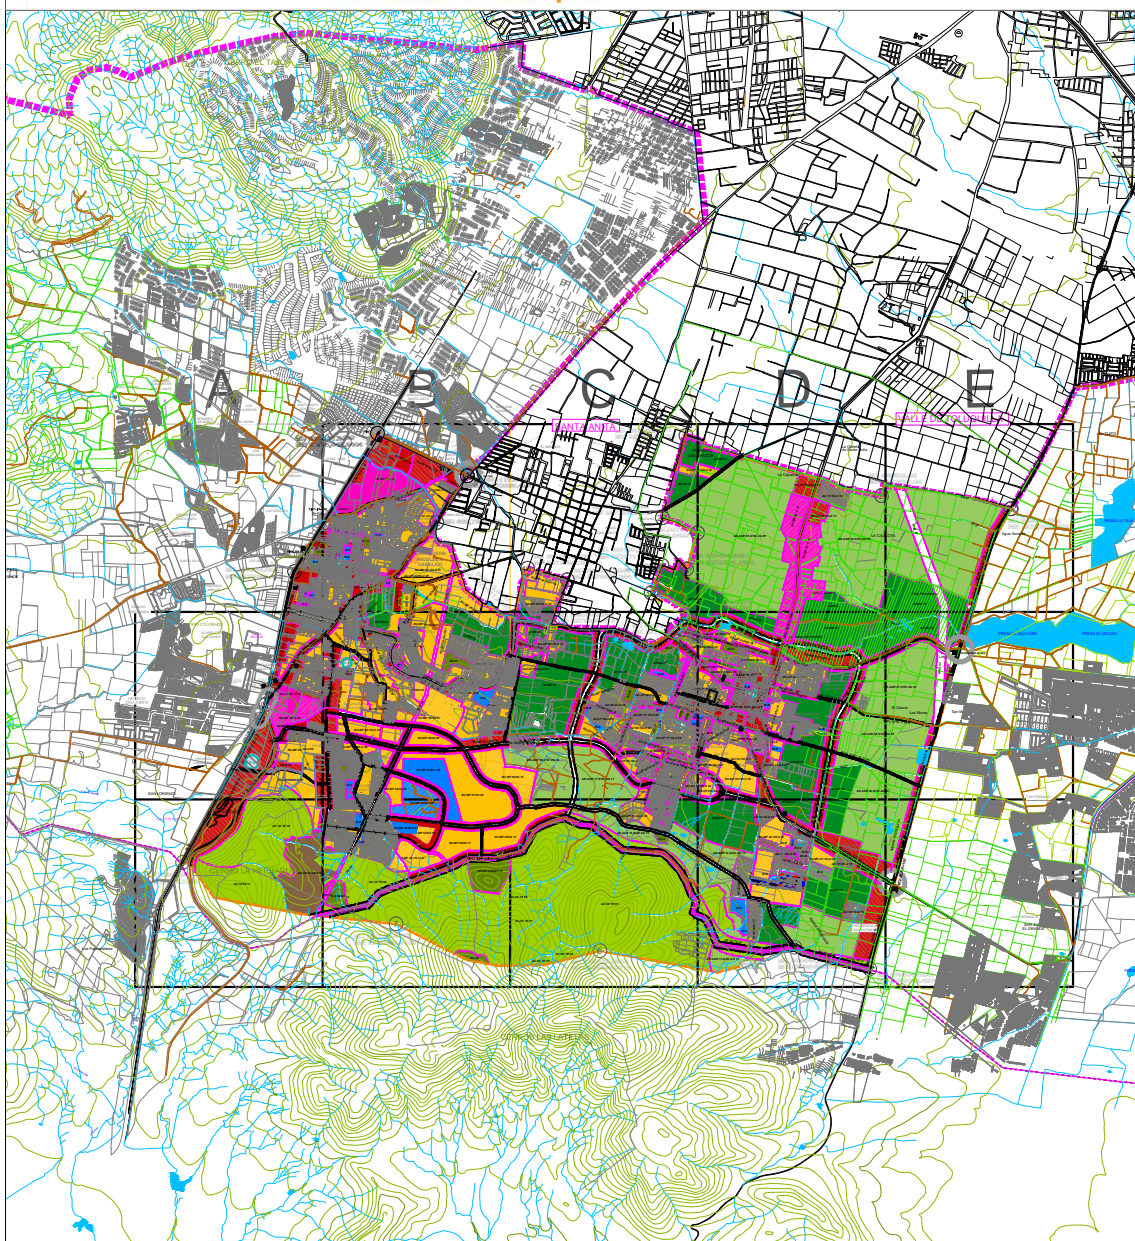

PLAN PARCIAL
DE
DESARROLLO
URBANO
DE
TLAJOMULCO
DE ZUÑIGA

RESERVAS USOS Y DESTINOS

DISTRITO 16
"SAN AGUSTIN - SAN SEBASTIAN "

CARTA
GENERAL

Escala 1:12,000

 **Tlajomulco**
Gobierno Municipal

 **OT**
ORDENAMIENTO
TERRITORIAL

H. AYUNTAMIENTO DE TLAJOMULCO DE ZÚÑIGA
2012-2015
DIRECCIÓN GENERAL DE ORDENAMIENTO TERRITORIAL